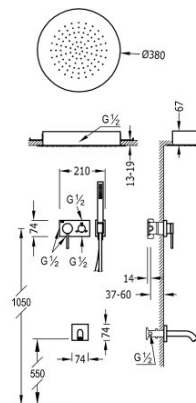

TRES

21027311

Jednouchwytowa bateria podtynkowa 3V

- W zestawie z korpusem podtynkowym (trójdrożna).
- Natrysk sufitowy ze stali nierdzewnej Ø 380 mm.
- Wylewkę wannową.
- Uchwyt do słuchawki.
- Słuchawka antical.
- Wąż satin.

3V

Baterie jednouchwytowe trójdrożne.

Sitko ze stali nierdzewnej.

Natrysk ręczny z mosiądzu.

Wykończenie Chrom.

Numer referencyjny głowicy (część zamienna)
29929001

Tres Comercial, S.A. | C/Penedès, 16-26 | Zona Industrial, Sector A | 08759 Vallirana (Barcelona)