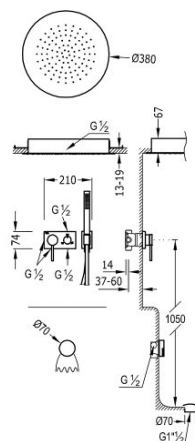

TRES

21027310

Jednouchwytowa bateria podtynkowa 3V

- W zestawie z korpusem podtynkowym (trójdrożna).
- Natrysk sufitowy ze stali nierdzewnej Ø 380 mm.
- Syfon wannowy i okrągły zawór napełniający KASKADA z przelewem.
- Syfon wannowy z PCV.
- Uchwyt do słuchawki.
- Słuchawka antical.
- Wąż satin.

3V

Baterie jednouchwytowe trójdro_ne.

Natrysk ręczny z mosiądzu.

Numer referencyjny głowicy (część zamienna)
29929001

Sitko ze stali nierdzewnej.

Wykończenie Chrom.

Tres Comercial, S.A. | C/Penedès, 16-26 | Zona Industrial, Sector A | 08759 Vallirana (Barcelona)