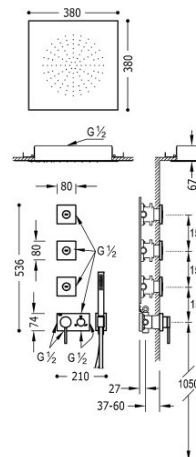

TRES

21027309

Jednouchwytowa bateria podtynkowa 3V

- W zestawie z korpusem podtynkowym (trójdrożna).
- Natrysk sufitowy ze stali nierdzewnej 380x380 mm.
- 3 dysze natryskowe jednofunkcyjne.
- Uchwyt do słuchawki.
- Słuchawka antical.
- Wąż satin.

3V

Baterie jednouchwytowe trójdrożne.

Sitko ze stali nierdzewnej.

Natrysk ręczny z mosiądzu.

Wykończenie Chrom.

Numer referencyjny głowicy (część zamienna)
29919802

Tres Comercial, S.A. | C/Penedès, 16-26 | Zona Industrial, Sector A | 08759 Vallirana (Barcelona)