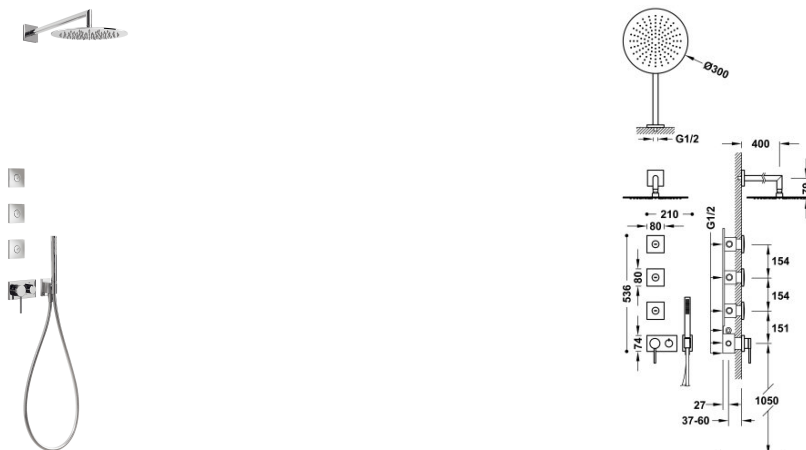

TRES

21027304

Zestaw baterii jednouchwytywowej podtynkowej 3-drożnej prysznicowej

- Z zamknięciem i regulacją strumienia.
- Korpus podtynkowy w zestawie.
- Ramię naścienne z obrotową deszczownicą ze stali nierdzewnej: Ø 300 mm.
- Podstawa dla słuchawki prysznicowej z przyłączem w ścianie.
- 3 podtynkowe dysze z hydromasażem.
- Słuchawka prysznicowa z mosiądzu z systemem zapobiegającym osadzaniu się kamienia.
- Satynowy wąż.

3V

Baterie jednouchwytywowe trójdro_ne.

Natrysk ręczny z mosiądzu.

Numer referencyjny głowicy (część zamienna)
29919802

Sitko ze stali nierdzewnej.

Wykończenie Chrom.

Tres Comercial, S.A. | C/Penedès, 16-26 | Zona Industrial, Sector A | 08759 Vallirana (Barcelona)