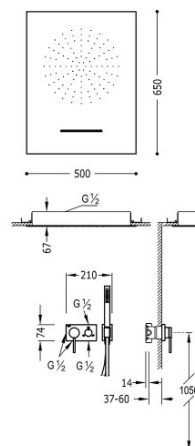

TRES

210273030M

Jednouchwytowa bateria podtynkowa 3V

- W zestawie z korpusem podtynkowym (trójdrożna).
- Natrysk sufitowy ze stali nierdzewnej z kaskadą 500x650 mm. 2 strumienie.
- Uchwyt do słuchawki.
- Słuchawka antical.
- Wąż satin.