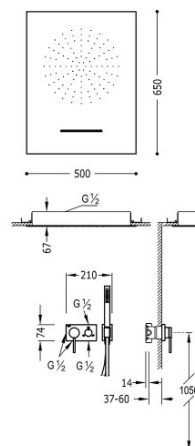

TRES

21027303OR

Jednouchwytowa bateria podtynkowa 3V

- W zestawie z korpusem podtynkowym (trójdrożna).
- Natrysk sufitowy ze stali nierdzewnej z kaskadą 500x650 mm. 2 strumienie.
- Uchwyt do słuchawki.
- Słuchawka antical.
- Wąż satin.