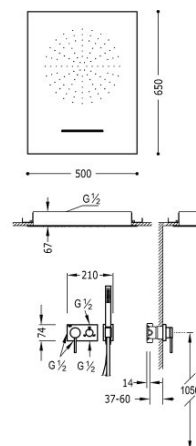

TRES

21027303AC

Jednouchwytowa bateria podtynkowa 3V

- W zestawie z korpusem podtynkowym (trójdrożna).
- Natrysk sufitowy ze stali nierdzewnej z kaskadą 500x650 mm. 2 strumienie.
- Uchwyt do słuchawki.
- Słuchawka antical.
- Wąż satin.

3V

Baterie jednouchwytowe trójdrożne.

Natrysk ręczny z mosiądzu.

Wykończenie Stal.

Sitko ze stali nierdzewnej.

Certyfikat BELGAQUA (Belgique)

Tres Comercial, S.A. | C/Penedès, 16-26 | Zona Industrial, Sector A | 08759 Vallirana (Barcelona)

T (+34) 936834004 | F (+34) 936835061 | infotres@tresgriferia.com

www.tresgriferia.com