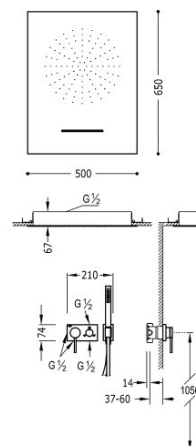

TRES

21027303BM

Jednouchwytowa bateria podtynkowa 3V

- W zestawie z korpusem podtynkowym (trójdrożna).
- Natrysk sufitowy ze stali nierdzewnej z kaskadą 500x650 mm. 2 strumienie.
- Uchwyt do słuchawki.
- Słuchawka antical.
- Wąż satin.