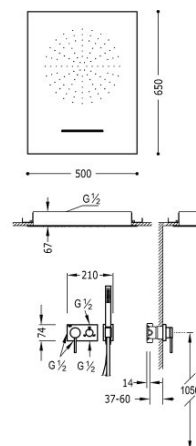

TRES

21027303NM

Jednouchwytowa bateria podtynkowa 3V

- W zestawie z korpusem podtynkowym (trójdrożna).
- Natrysk sufitowy ze stali nierdzewnej z kaskadą 500x650 mm. 2 strumienie.
- Uchwyt do słuchawki.
- Słuchawka antical.
- Wąż satin.