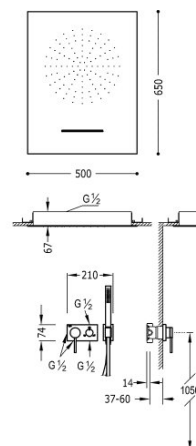

TRES

21027303

Jednouchwytowa bateria podtynkowa 3V

- W zestawie z korpusem podtynkowym (trójdrożna).
- Natrysk sufitowy ze stali nierdzewnej z kaskadą 500x650 mm. 2 strumienie.
- Uchwyt do słuchawki.
- Słuchawka antical.
- Wąż satin.

3V

Baterie jednouchwytowe trójdrożne.

Natrysk ręczny z mosiądzu.

Numer referencyjny głowicy (część zamienna)
29929001

Sitko ze stali nierdzewnej.

Wykończenie Chrom.

Tres Comercial, S.A. | C/Penedès, 16-26 | Zona Industrial, Sector A | 08759 Vallirana (Barcelona)