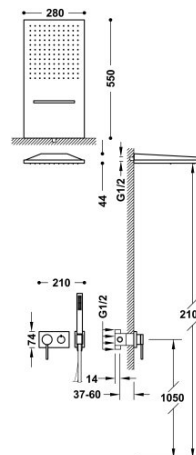

TRES

210273010M

Jednouchwytowa bateria podtynkowa 3V

- W zestawie z korpusem podtynkowym (trójdrożna).
- Natrysk ścienny ze stali nierdzewnej z 2 rodzajów strumienia 280x550 mm.
- Uchwyt do słuchawki.
- Słuchawka antical.
- Wąż satin.

3V

Baterie jednouchwytowe trójdrożne.

Natrysk ręczny z mosiądzu.

Wykończenie 24-K Złoto Matowe.

Sitko ze stali nierdzewnej.

Certyfikat BELGAQUA (Belgique)

Tres Comercial, S.A. | C/Penedès, 16-26 | Zona Industrial, Sector A | 08759 Vallirana (Barcelona)