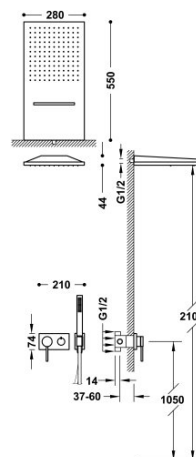

TRES

21027301OR

Jednouchwytowa bateria podtynkowa 3V

- W zestawie z korpusem podtynkowym (trójdrożna).
- Natrysk ścienny ze stali nierdzewnej z 2 rodzajów strumienia 280x550 mm.
- Uchwyt do słuchawki.
- Słuchawka antical.
- Wąż satin.

3V

Baterie jednouchwytowe trójdrożne.

Natrysk ręczny z mosiądzu.

Wykończenie 24-K Złoto.

Sitko ze stali nierdzewnej.

Certyfikat BELGAQUA (Belgique)

Tres Comercial, S.A. | C/Penedès, 16-26 | Zona Industrial, Sector A | 08759 Vallirana (Barcelona)

T (+34) 936834004 | F (+34) 936835061 | infotres@tresgriferia.com

www.tresgriferia.com