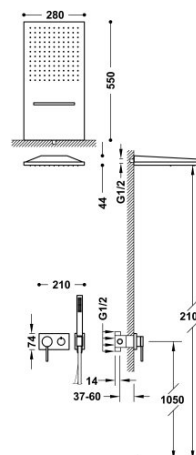

TRES

21027301AC

Jednouchwytowa bateria podtynkowa 3V

- W zestawie z korpusem podtynkowym (trójdrożna).
- Natrysk ścienny ze stali nierdzewnej z 2 rodzajów strumienia 280x550 mm.
- Uchwyt do słuchawki.
- Słuchawka antical.
- Wąż satin.

3V

Baterie jednouchwytowe trójdrożne.

Natrysk ręczny z mosiądzu.

Wykończenie Stal.

Sitko ze stali nierdzewnej.

Certyfikat BELGAQUA (Belgique)

Tres Comercial, S.A. | C/Penedès, 16-26 | Zona Industrial, Sector A | 08759 Vallirana (Barcelona)

T (+34) 936834004 | F (+34) 936835061 | infotres@tresgriferia.com

www.tresgriferia.com