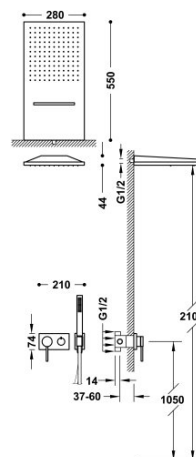

## 21027301BM

### Jednouchwytowa bateria podtynkowa 3V

- W zestawie z korpusem podtynkowym (trójdrożna).
- Natrysk ścienny ze stali nierdzewnej z 2 rodzajów strumienia 280x550 mm.
- Uchwyt do słuchawki.
- Słuchawka antical.
- Wąż satin.