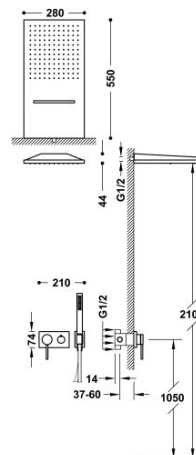

TRES

21027301NM

Jednouchwytowa bateria podtynkowa 3V

- W zestawie z korpusem podtynkowym (trójdrożna).
- Natrysk ścienny ze stali nierdzewnej z 2 rodzajów strumienia 280x550 mm.
- Uchwyt do słuchawki.
- Słuchawka antical.
- Wąż satin.

3V

Baterie jednouchwytowe trójdrożne.

Natrysk ręczny z mosiądzu.

Wykończenie Czerń Matowa.

Sitko ze stali nierdzewnej.

Certyfikat BELGAQUA (Belgique)

Tres Comercial, S.A. | C/Penedès, 16-26 | Zona Industrial, Sector A | 08759 Vallirana (Barcelona)