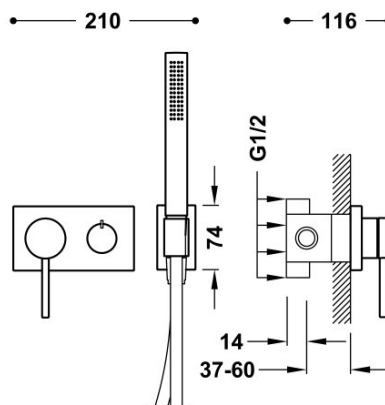

TRES

210273910M

Jednouchwytowa bateria podtynkowa 3V

- W zestawie z korpusem podtynkowym (trójdrożna).
- Słuchawka antical.
- Uchwyt do słuchawki.
- Wąż satin.

3V

Baterie jednouchwytowe trójdro_ne.

Certyfikat BELGAQUA (Belgique)

Numer referencyjny głowicy (część zamienna)
29919802

Natrysk ręczny z mosiądzu.

Wykończenie 24-K Złoto Matowe.

Tres Comercial, S.A. | C/Penedès, 16-26 | Zona Industrial, Sector A | 08759 Vallirana (Barcelona)