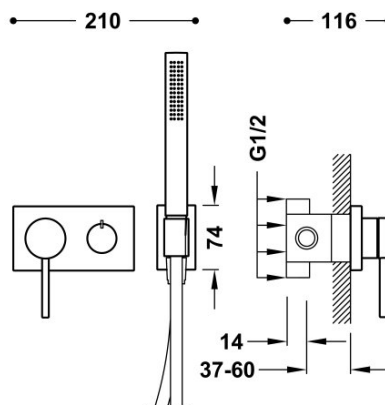

TRES

21027391OR

Jednouchwytowa bateria podtynkowa 3V

- W zestawie z korpusem podtynkowym (trójdrożna).
- Słuchawka antical.
- Uchwyt do słuchawki.
- Wąż satin.

3V

Baterie jednouchwytowe trójdro_ne.

Certyfikat BELGAQUA (Belgique)

Numer referencyjny głowicy (część zamienna)
29919802

Natrysk ręczny z mosiądzu.

Wykończenie 24-K Złoto.

Tres Comercial, S.A. | C/Penedès, 16-26 | Zona Industrial, Sector A | 08759 Vallirana (Barcelona)

T (+34) 936834004 | F (+34) 936835061 | infotres@tresgriferia.com