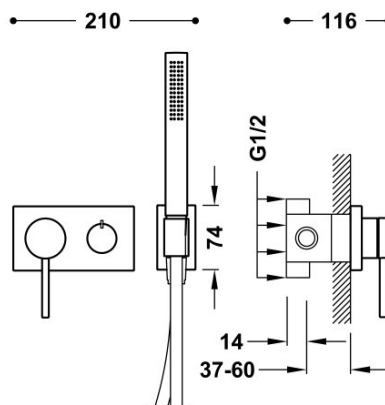

TRES

21027391BM

Jednouchwytowa bateria podtynkowa 3V

- W zestawie z korpusem podtynkowym (trójdrożna).
- Słuchawka antical.
- Uchwyt do słuchawki.
- Wąż satin.

3V

Baterie jednouchwytowe trójdro_ne.

Certyfikat BELGAQUA (Belgique)

Numer referencyjny głowicy (część zamienna)
29919802

Natrysk ręczny z mosiądzu.

Wykończenie Biel Matowa.

Tres Comercial, S.A. | C/Penedès, 16-26 | Zona Industrial, Sector A | 08759 Vallirana (Barcelona)

T (+34) 936834004 | F (+34) 936835061 | infotres@tresgriferia.com