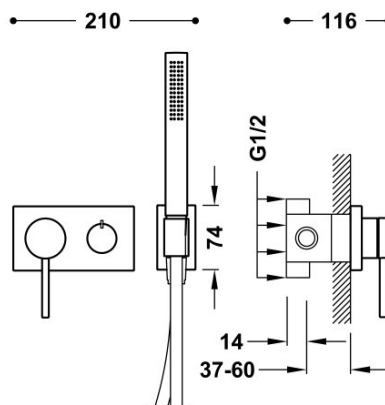

TRES

21027391NM

Jednouchwytowa bateria podtynkowa 3V

- W zestawie z korpusem podtynkowym (trójdrożna).
- Słuchawka antical.
- Uchwyt do słuchawki.
- Wąż satin.

3V

Baterie jednouchwytowe trójdro_ne.

Certyfikat BELGAQUA (Belgique)

Numer referencyjny głowicy (część zamienna)
29919802

Natrysk ręczny z mosiądzu.

Wykończenie Czerń Matowa.

Tres Comercial, S.A. | C/Penedès, 16-26 | Zona Industrial, Sector A | 08759 Vallirana (Barcelona)

T (+34) 936834004 | F (+34) 936835061 | infotres@tresgriferia.com

www.tresgriferia.com