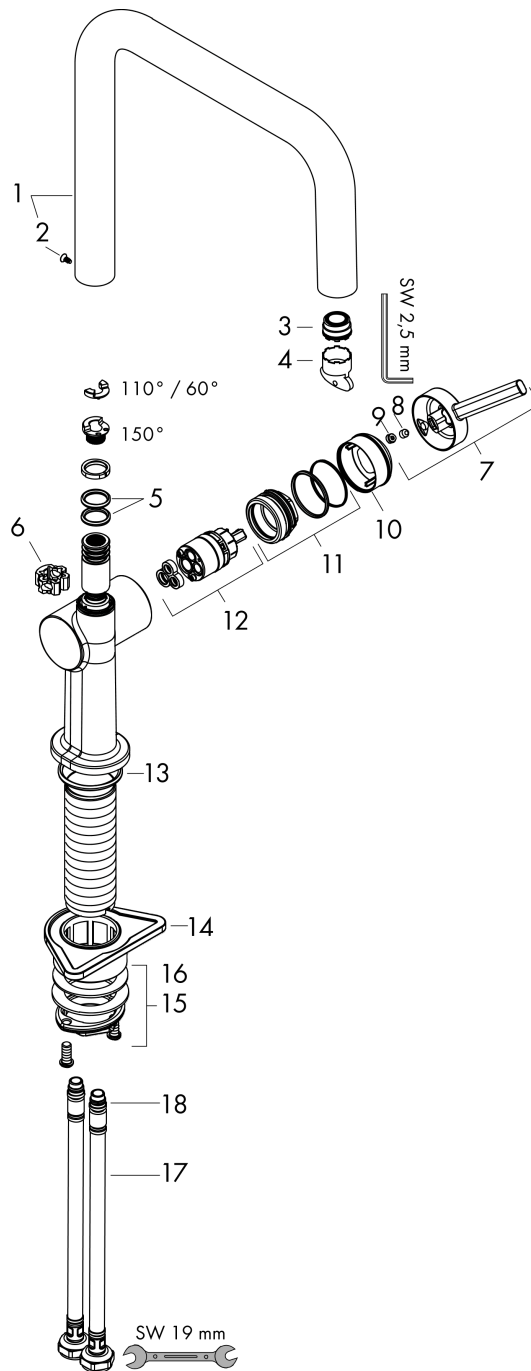

Rysunek wymiarowy

Talis M54**Jednouchwyłowa bateria kuchenna U 220, 1jet**

Wykonczenie : czarny matowy Nr art. : 72806670

**Diagram przepływu**

Talis M54

Jednouchwytowa bateria kuchenna U 220, 1jet

Wykonczenie : czarny matowy Nr art. : 72806670

Rysunek eksplozyjny

Rok produkcji: >04/21

Talis M54**Jednouchwytyowa bateria kuchenna U 220, 1jet**Wykonczenie : **czarny matowy** Nr art. : **72806670****Lista części zamiennych**

Rok produkcji: >04/21

Poz.	Opis	Nr art.	PC	PU
1	Wylewka kompletna	93756670	-	1
2	Śruba	94319000	-	1
3	Końcówka formująca strumień	93748000	-	1
4	Narzędzie serwisowe	93750000	-	1
5	O-Ring 14x2,5	98189000	-	1
6	Pierścień centrujący	97558000	-	1
7	Uchwyt	93736670	-	1
8	Śruba z gniazdem M5x5	98446000	-	1
9	Zatyczka śruby mocującej	93735610	-	1
10	Nakładka	93737670	-	1
11	Nakrętka	93738000	-	1
12	Kartusz kompletny	93760000	-	1
13	O-Ring 36x3	98052000	-	1
14	Mocowanie	97523000	-	1
15	Zestaw mocujący (Ø 34)	95049000	-	1
16	Podkładka oporowa	97548000	-	1
17	Wąż przyłączeniowy 900 mm M8x0,75 G3/8	93746000	-	1
18	O-Ring 6,6x1,6	93019000	-	1