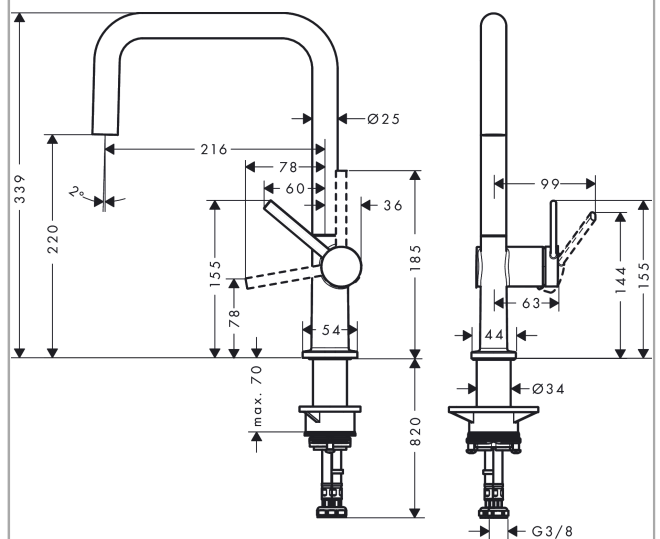

Talis M54

Jednouchwytywa bateria kuchenna U 220, 1jet
Wykonczenie : czarny matowy Nr art. : 72806670

Opis

Cechy

- ComfortZone 220
- zakres obrotu: 4-stopniowa regulacja 60°, 110°, 150° lub 360°
- strumień laminarny
- przepływ max. przy 3 bar: 9 l/min
- mieszacz ceramiczny
- węże przyłączeniowe G 3/8
- może współpracować z przepływowymi podgrzewaczami wody

Rysunek wymiarowy

Talis M54**Jednouchwyłowa bateria kuchenna U 220, 1jet**

Wykonczenie : czarny matowy Nr art. : 72806670

**Diagram przepływu**

Talis M54

Jednouchwytowa bateria kuchenna U 220, 1jet

Wykonczenie : czarny matowy Nr art. : 72806670

Rysunek eksplozyjny

Rok produkcji: >04/21

Talis M54**Jednouchwytyowa bateria kuchenna U 220, 1jet**Wykonczenie : **czarny matowy** Nr art. : **72806670****Lista części zamiennych**

Rok produkcji: >04/21

Poz.	Opis	Nr art.	PC	PU
1	Wylewka kompletna	93756670	-	1
2	Śruba	94319000	-	1
3	Końcówka formująca strumień	93748000	-	1
4	Narzędzie serwisowe	93750000	-	1
5	O-Ring 14x2,5	98189000	-	1
6	Pierścień centrujący	97558000	-	1
7	Uchwyt	93736670	-	1
8	Śruba z gniazdem M5x5	98446000	-	1
9	Zatyczka śruby mocującej	93735610	-	1
10	Nakładka	93737670	-	1
11	Nakrętka	93738000	-	1
12	Kartusz kompletny	93760000	-	1
13	O-Ring 36x3	98052000	-	1
14	Mocowanie	97523000	-	1
15	Zestaw mocujący (Ø 34)	95049000	-	1
16	Podkładka oporowa	97548000	-	1
17	Wąż przyłączeniowy 900 mm M8x0,75 G3/8	93746000	-	1
18	O-Ring 6,6x1,6	93019000	-	1