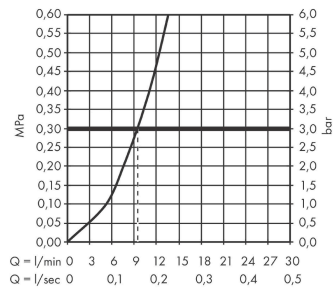

Rysunek wymiarowy

Talis M54**Jednouchwyłowa bateria kuchenna U 220, 1jet**

Wykonczenie : czarny matowy Nr art. : 72806670

**Diagram przepływu**

Talis M54

Jednouchwytowa bateria kuchenna U 220, 1jet

Wykonczenie : czarny matowy Nr art. : 72806670