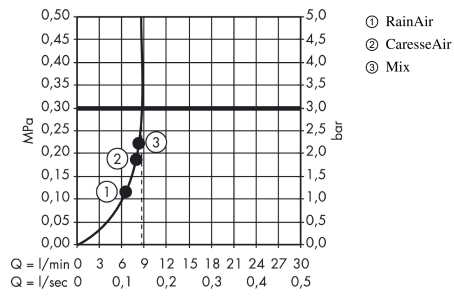

Raindance Select S**Główka prysznicowa 150 3jet EcoSmart 9 l/min**Wykonczenie : **biały/chrom** Nr art. : **28588400****Opis****Cechy**

- wielkość główki: 150 mm
- strumień: RainAir, CaresseAir, Mix
- wygodna zmiana strumienia przyciskiem Select
- łatwa do czyszczenia tarcza strumieniowa z tworzywa
- przepływ max. przy 3 bar: 8,8 l/min
- 2-elementowa obudowa
- odizolowany korpus
- łatwy do wypłukania filtr
- przyłącze G 1/2
- może współpracować z przepływowymi podgrzewaczami wody
- główka prysznicowa może być używana z suwakami o płynnej regulacji nachylenia. Główki prysznicowej nie należy używać w przypadku suwaków z dwoma pozycjami nachylenia.

Szczegóły produktu

Cena bez VAT

506,00 PLN

Technologia**Zdjęcie produktu****Rysunek wymiarowy**

Raindance Select S

Główka prysznicowa 150 3jet EcoSmart 9 l/min

Wykonczenie : biały/chrom Nr art. : 28588400

Diagram przepływu

Wartości zużycia zostały zmierzone w praktyczny sposób za pomocą przynależnej armatury (termostat/mieszalnik/zawór podtynkowy).

Raindance Select S**Główka prysznicowa 150 3jet EcoSmart 9 l/min**Wykonczenie : **biały/chrom** Nr art. : **28588400****Rysunek eksplozyjny**Rok produkcji: **>06/11**