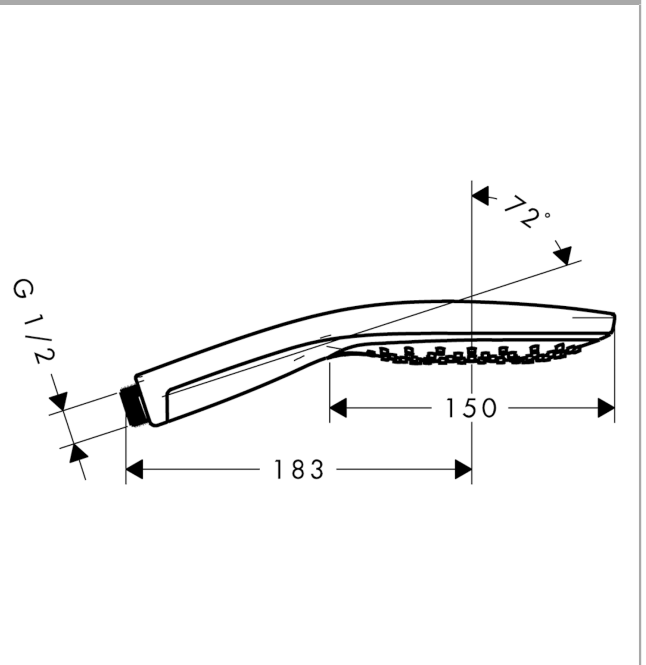

Raindance Select S**Główka prysznicowa 150 3jet EcoSmart 9 l/min**Wykonczenie : **biały/chrom** Nr art. : **28588400****Opis****Cechy**

- wielkość główki: 150 mm
- strumień: RainAir, CaresseAir, Mix
- wygodna zmiana strumienia przyciskiem Select
- łatwa do czyszczenia tarcza strumieniowa z tworzywa
- przepływ max. przy 3 bar: 8,8 l/min
- 2-elementowa obudowa
- odizolowany korpus
- łatwy do wypłukania filtr
- przyłącze G 1/2
- może współpracować z przepływowymi podgrzewaczami wody
- główka prysznicowa może być używana z suwakami o płynnej regulacji nachylenia. Główki prysznicowej nie należy używać w przypadku suwaków z dwoma pozycjami nachylenia.

Szczegóły produktu

Cena bez VAT

506,00 PLN

Technologia**Zdjęcie produktu****Rysunek wymiarowy**

Raindance Select S

Główka prysznicowa 150 3jet EcoSmart 9 l/min

Wykonczenie : biały/chrom Nr art. : 28588400

Diagram przepływu

Wartości zużycia zostały zmierzone w praktyczny sposób za pomocą przynależnej armatury (termostat/mieszalnik/zawór podtynkowy).

Raindance Select S**Główka prysznicowa 150 3jet EcoSmart 9 l/min**Wykonczenie : **biały/chrom** Nr art. : **28588400****Rysunek eksplozyjny**Rok produkcji: **>06/11**