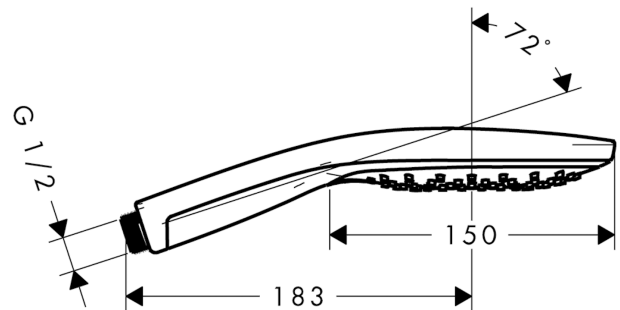

Raindance Select S**Główka prysznicowa 150 3jet EcoSmart 9 l/min**Wykonczenie : **chrom** Nr art. : **28588000****Opis****Cechy**

- wielkość główki: 150 mm
- strumień: RainAir, CaresseAir, Mix
- wygodna zmiana strumienia przyciskiem Select
- łatwa do czyszczenia tarcza strumieniowa z tworzywa
- przepływ max. przy 3 bar: 8,8 l/min
- 2-elementowa obudowa
- odizolowany korpus
- łatwy do wypłukania filtr
- przyłącze G 1/2
- może współpracować z przepływowymi podgrzewaczami wody
- główka prysznicowa może być używana z suwakami o płynnej regulacji nachylenia. Główki prysznicowej nie należy używać w przypadku suwaków z dwoma pozycjami nachylenia.

Szczegóły produktu

Cena bez VAT

506,00 PLN

Technologia**Zdjęcie produktu****Rysunek wymiarowy**

Raindance Select S**Główka prysznicowa 150 3jet EcoSmart 9 l/min**

Wykonczenie : chrom Nr art. : 28588000

**Diagram przepływu**

Wartości zużycia zostały zmierzone w praktyczny sposób za pomocą przynależnej armatury (termostat/mieszalnik/zawór podtynkowy).

Raindance Select S
Główka prysznicowa 150 3jet EcoSmart 9 l/min
Wykonczenie : chrom Nr art. : 28588000