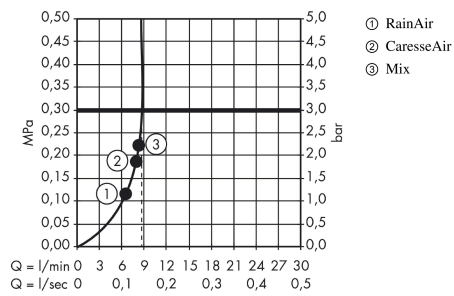

Raindance Select S**Główka prysznicowa 150 3jet EcoSmart 9 l/min**Wykonczenie : **chrom** Nr art. : **28588000****Opis****Cechy**

- wielkość główki: 150 mm
- strumień: RainAir, CaresseAir, Mix
- wygodna zmiana strumienia przyciskiem Select
- łatwa do czyszczenia tarcza strumieniowa z tworzywa
- przepływ max. przy 3 bar: 8,8 l/min
- 2-elementowa obudowa
- odizolowany korpus
- łatwy do wypłukania filtr
- przyłącze G 1/2
- może współpracować z przepływowymi podgrzewaczami wody
- główka prysznicowa może być używana z suwakami o płynnej regulacji nachylenia. Główki prysznicowej nie należy używać w przypadku suwaków z dwoma pozycjami nachylenia.

Szczegóły produktu

Cena bez VAT

506,00 PLN

Technologia**Zdjęcie produktu****Rysunek wymiarowy**

Raindance Select S**Główka prysznicowa 150 3jet EcoSmart 9 l/min**

Wykonczenie : chrom Nr art. : 28588000

**Diagram przepływu**

Wartości zużycia zostały zmierzone w praktyczny sposób za pomocą przynależnej armatury (termostat/mieszalnik/zawór podtynkowy).

Raindance Select S
Główka prysznicowa 150 3jet EcoSmart 9 l/min
Wykonczenie : chrom Nr art. : 28588000