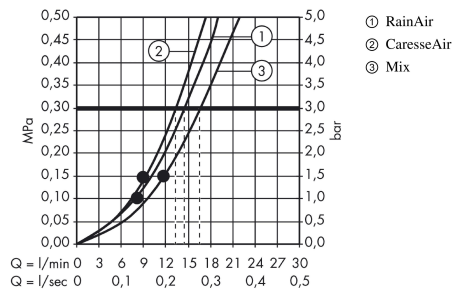

Raindance Select S

Główka prysznicowa 150 3jet

Wykonczenie : biały/chrom Nr art. : 28587400

Diagram przepływu

Wartości zużycia zostały zmierzone w praktyczny sposób za pomocą przynależnej armatury (termostat/mieszalnik/zawór podtynkowy).