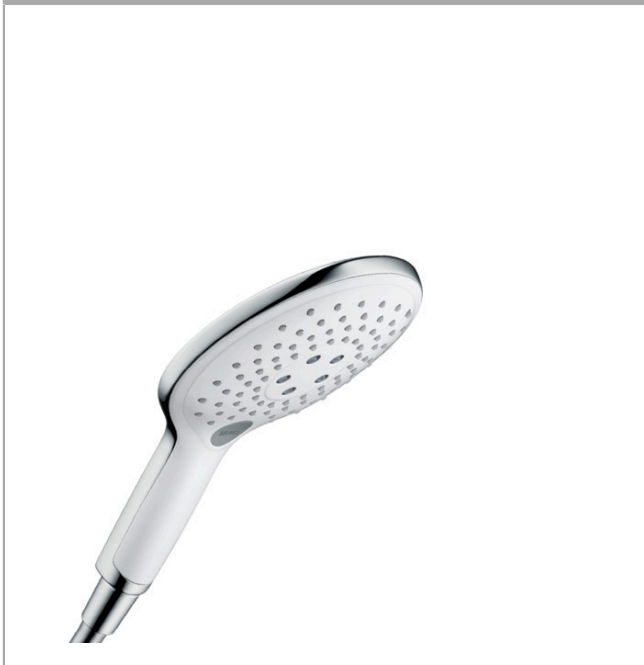

Raindance Select S

Główka prysznicowa 150 3jet

Wykonczenie : **biały/chrom** Nr art. : **28587400**

Opis

Cechy

- wielkość główki: 150 mm
- strumień: RainAir, CaresseAir, Mix
- wygodna zmiana strumienia przyciskiem Select
- łatwa do czyszczenia tarcza strumieniowa z tworzywa
- przepływ max. przy 3 bar: 16,4 l/min
- 2-elementowa obudowa
- odizolowany korpus
- łatwy do wypłukania filtr
- przyłącze G 1/2
- może współpracować z przepływowymi podgrzewaczami wody
- główka prysznicowa może być używana z suwakami o płynnej regulacji nachylenia. Główki prysznicowej nie należy używać w przypadku suwaków z dwoma pozycjami nachylenia.

Szczegóły produktu

Cena bez VAT

506,00 PLN

Technologia

Zdjęcie produktu