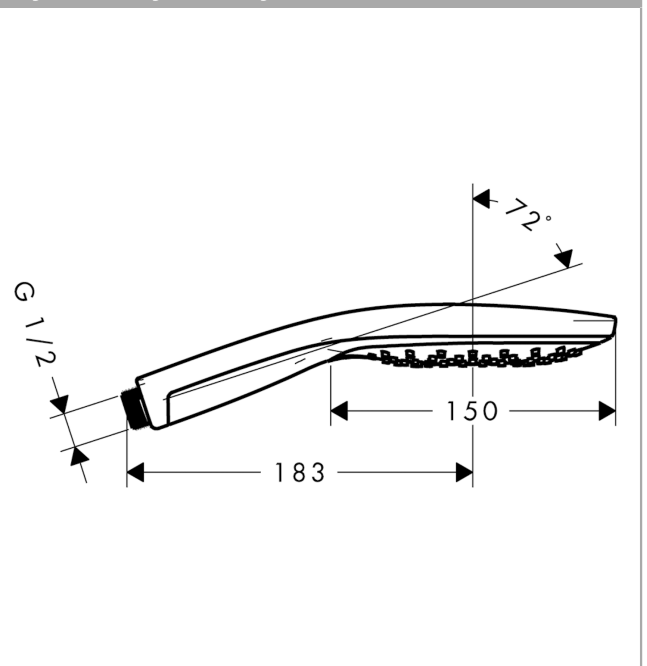

Rysunek wymiarowy