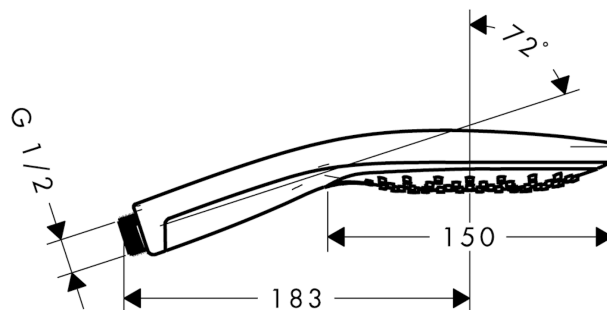

Rysunek wymiarowy