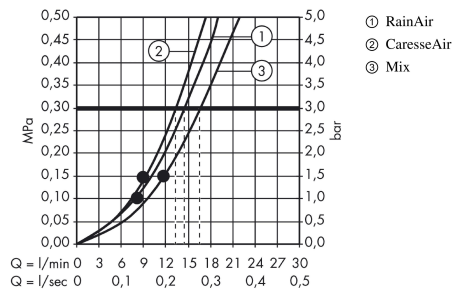

**Raindance Select S****Główka prysznicowa 150 3jet**Wykonczenie : **chrom** Nr art. : **28587000****Opis****Cechy**

- wielkość główki: 150 mm
- strumień: RainAir, CaresseAir, Mix
- wygodna zmiana strumienia przyciskiem Select
- łatwa do czyszczenia tarcza strumieniowa z tworzywa
- przepływ max. przy 3 bar: 16,4 l/min
- 2-elementowa obudowa
- odizolowany korpus
- łatwy do wypłukania filtr
- przyłącze G 1/2
- może współpracować z przepływowymi podgrzewaczami wody
- główka prysznicowa może być używana z suwakami o płynnej regulacji nachylenia. Główki prysznicowej nie należy używać w przypadku suwaków z dwoma pozycjami nachylenia.

**Szczegóły produktu**

Cena bez VAT

506,00 PLN

**Technologia****Zdjęcie produktu****Rysunek wymiarowy**

**Raindance Select S**  
**Główka prysznicowa 150 3jet**  
 Wykonczenie : chrom Nr art. : 28587000

## Diagram przepływu

Wartości zużycia zostały zmierzone w praktyczny sposób za pomocą przynależnej armatury (termostat/mieszalnik/zawór podtynkowy).

**Raindance Select S**  
**Główka prysznicowa 150 3jet**  
Wykonczenie : chrom Nr art. : 28587000