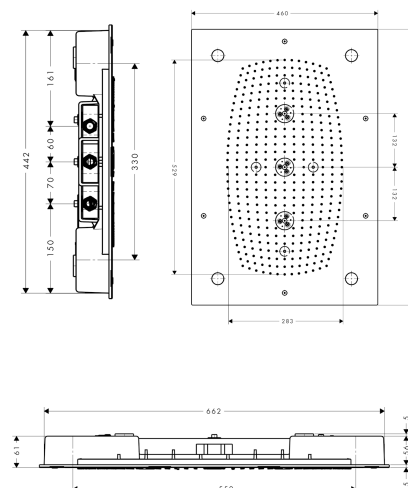

Raindance Rainmaker**Główka prysznicowa 680/460 3jet z oświetleniem**Wykonczenie : **chrom** Nr art. : **28418000****Opis****Cechy**

- wielkość główki: 680 x 460 mm
- strumień: RainAir, Whirl, RainAir XL
- materiał tarczy strumieniowej: metal
- przepływ max. przy 3 bar: 28,1 l/min
- przepływ RainAir (przy 3 bar): 20 l/min
- przepływ RainAir XL (przy 3 bar): 28,1 l/min
- przepływ WhirlRain (przy 3 bar): 22 l/min
- obsługa trzech stref za pomocą trzech zaworów lub modułu z termostatem i trzema odejściami
- montaż: typ instalacji: podtynkowa z zestawem podstawowym
- przyłącze G ½
- z oświetleniem
- LED
- zasilanie: 12 V - DC
- transformator zasilanie, montaż podtynkowy 12 V, 18 W
- moc wejściowa: 100 - 240 Volt AC / 50/60 Hz
- moc wyjściowa: 12 V - DC
- oznaczenie temperatury: 2700 K
- etykieta wydajności energetycznej zawiera źródła światła o klasie efektywności energetycznej G
- nie może współpracować z przepływowymi podgrzewaczami wody
- nie zawiera: zestaw podstawowy

Szczegóły produktu

Cena bez VAT

22.961,00 PLN

Technologia**Zdjęcie produktu****Rysunek wymiarowy**

Raindance Rainmaker
Głowica prysznicowa 680/460 3jet z oświetleniem
 Wykonczenie : chrom Nr art. : 28418000

Rysunek eksplozyjny

Rok produkcji: >10/16

Raindance Rainmaker
Głowica prysznicowa 680/460 3jet z oświetleniem
 Wykonczenie : chrom Nr art. : 28418000

Lista części zamiennych

Rok produkcji: >10/16

Poz.	Opis	Nr art.	PC	PU
1	Płytki osłonowa	95139000	-	1
2	Śruba	97723000	-	1
3	Tarcza strumieniowa	97724000	-	1
4	O-Ring 15x2	98163000	-	1
5	Dysza powietrza	97725000	-	1
6	Dysza powietrza (wykonanie specjalne bez otworu - maskownica)	98871000	-	1
7	Zestaw zaworów zwrotnych DW 15	97350000	-	1
8	Transformator	93005000	-	1
9	Mocowanie wiązki	93331000	-	1
10	Kłosz	93007000	-	1
11	Żarówka	93006000	-	1
a	Zestaw podtynkowy	28414180	-	1
b	Wkładka	92125000	-	1