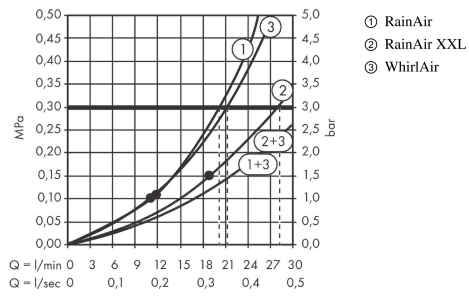

Raindance Rainmaker
Głowica prysznicowa 680/460 3jet z oświetleniem
Wykonczenie : chrom Nr art. : 28418000

Diagram przepływu