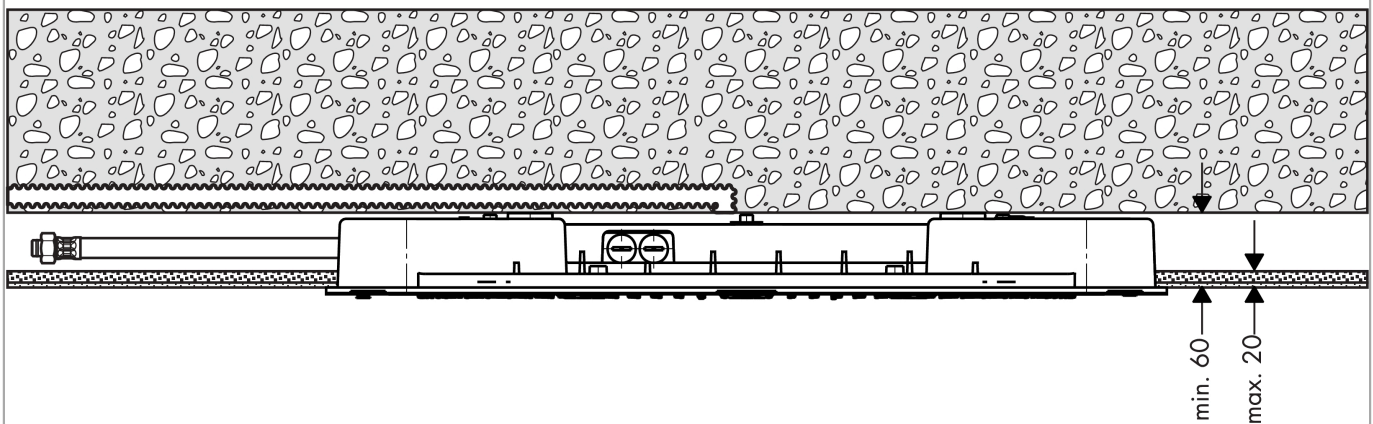

Raindance Rainmaker**Główka prysznicowa 680/460 3jet z oświetleniem**Wykonczenie : **chrom** Nr art. : **28418000****Opis****Cechy**

- wielkość główki: 680 x 460 mm
- strumień: RainAir, Whirl, RainAir XL
- materiał tarczy strumieniowej: metal
- przepływ max. przy 3 bar: 28,1 l/min
- przepływ RainAir (przy 3 bar): 20 l/min
- przepływ RainAir XL (przy 3 bar): 28,1 l/min
- przepływ WhirlRain (przy 3 bar): 22 l/min
- obsługa trzech stref za pomocą trzech zaworów lub modułu z termostatem i trzema odejściami
- montaż: typ instalacji: podtynkowa z zestawem podstawowym
- przyłącze G ½
- z oświetleniem
- LED
- zasilanie: 12 V - DC
- transformator zasilanie, montaż podtynkowy 12 V, 18 W
- moc wejściowa: 100 - 240 Volt AC / 50/60 Hz
- moc wyjściowa: 12 V - DC
- oznaczenie temperatury: 2700 K
- etykieta wydajności energetycznej zawiera źródła światła o klasie efektywności energetycznej G
- nie może współpracować z przepływowymi podgrzewaczami wody
- nie zawiera: zestaw podstawowy

Szczegóły produktu

Cena bez VAT

22.961,00 PLN

Technologia**Zdjęcie produktu****Rysunek wymiarowy**

Raindance Rainmaker
Głowica prysznicowa 680/460 3jet z oświetleniem
 Wykonczenie : chrom Nr art. : 28418000

Diagram przepływu

Raindance Rainmaker
Głowica prysznicowa 680/460 3jet z oświetleniem
Wykonczenie : chrom Nr art. : 28418000

Przykład montażu

Raindance Rainmaker
Głowica prysznicowa 680/460 3jet z oświetleniem
Wykonczenie : chrom Nr art. : 28418000