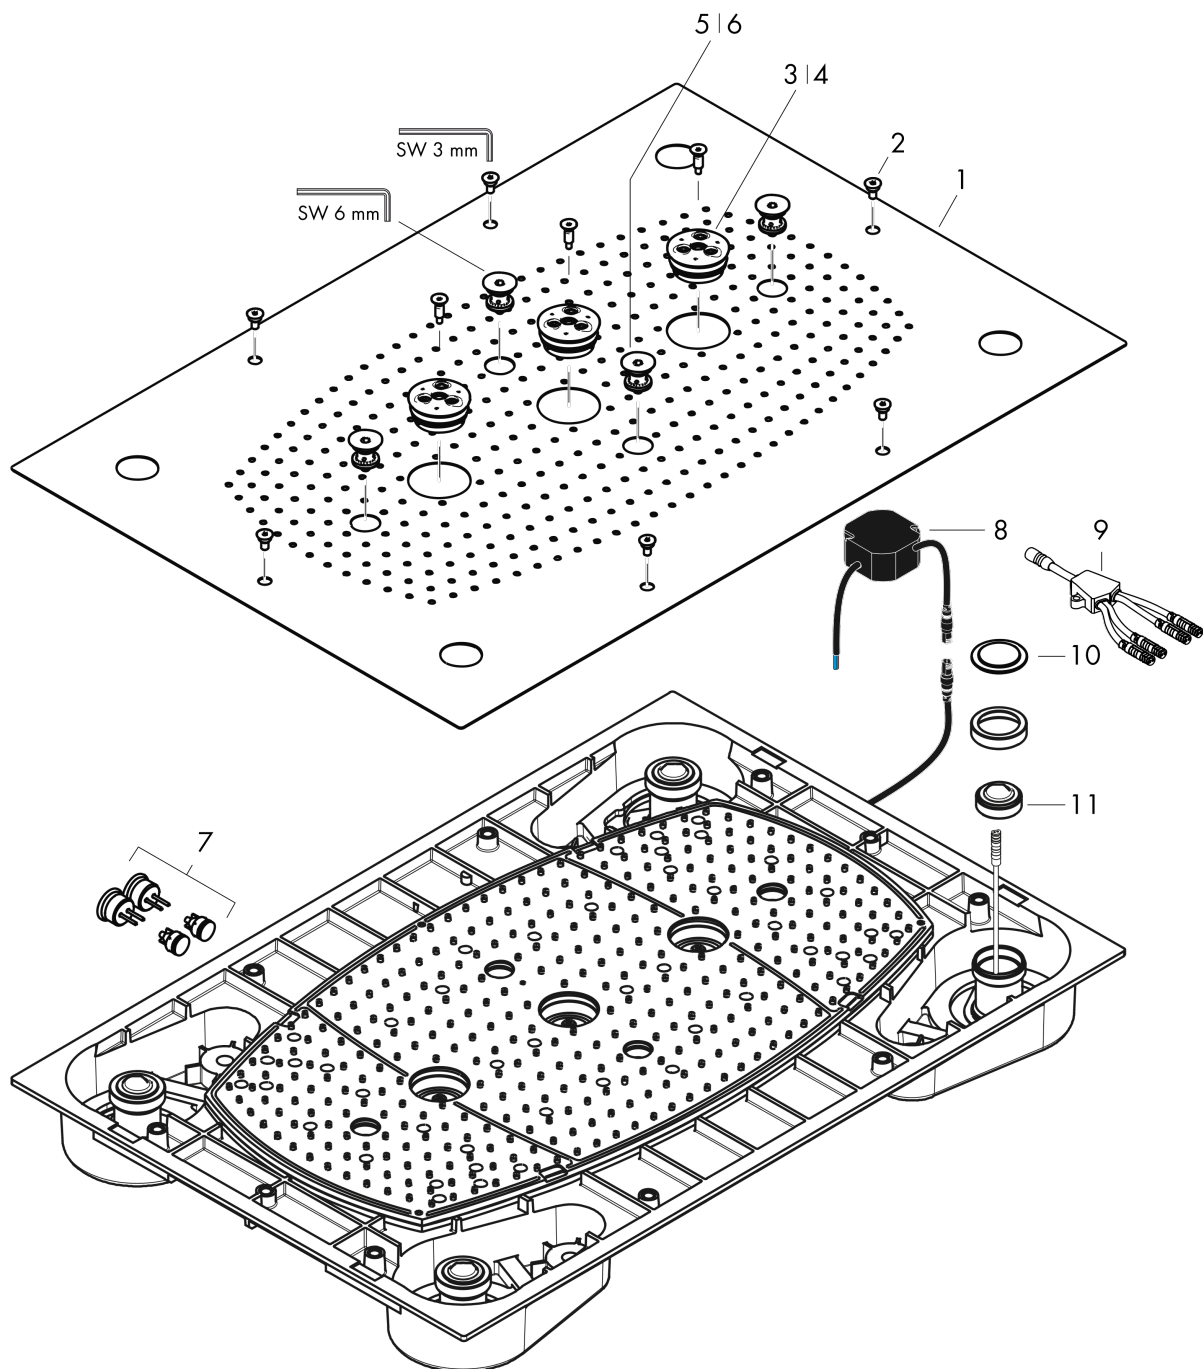

Raindance Rainmaker**Główka prysznicowa 680/460 3jet z oświetleniem**Wykonczenie : **chrom** Nr art. : **28418000****Opis****Cechy**

- wielkość główki: 680 x 460 mm
- strumień: RainAir, Whirl, RainAir XL
- materiał tarczy strumieniowej: metal
- przepływ max. przy 3 bar: 28,1 l/min
- przepływ RainAir (przy 3 bar): 20 l/min
- przepływ RainAir XL (przy 3 bar): 28,1 l/min
- przepływ WhirlRain (przy 3 bar): 22 l/min
- obsługa trzech stref za pomocą trzech zaworów lub modułu z termostatem i trzema odejściami
- montaż: typ instalacji: podtynkowa z zestawem podstawowym
- przyłącze G ½
- z oświetleniem
- LED
- zasilanie: 12 V - DC
- transformator zasilanie, montaż podtynkowy 12 V, 18 W
- moc wejściowa: 100 - 240 Volt AC / 50/60 Hz
- moc wyjściowa: 12 V - DC
- oznaczenie temperatury: 2700 K
- etykieta wydajności energetycznej zawiera źródła światła o klasie efektywności energetycznej G
- nie może współpracować z przepływowymi podgrzewaczami wody
- nie zawiera: zestaw podstawowy

Diagram przepływu

Raindance Rainmaker
Głowica prysznicowa 680/460 3jet z oświetleniem
Wykonczenie : chrom Nr art. : 28418000

Przykład montażu

Raindance Rainmaker
Głowica prysznicowa 680/460 3jet z oświetleniem
Wykonczenie : chrom Nr art. : 28418000

Rysunek eksplozyjny

Rok produkcji: >10/16

Raindance Rainmaker
Głowica prysznicowa 680/460 3jet z oświetleniem
 Wykonczenie : chrom Nr art. : 28418000

Lista części zamiennych

Rok produkcji: >10/16

Poz.	Opis	Nr art.	PC	PU
1	Płytki osłonowa	95139000	-	1
2	Śruba	97723000	-	1
3	Tarcza strumieniowa	97724000	-	1
4	O-Ring 15x2	98163000	-	1
5	Dysza powietrza	97725000	-	1
6	Dysza powietrza (wykonanie specjalne bez otworu - maskownica)	98871000	-	1
7	Zestaw zaworów zwrotnych DW 15	97350000	-	1
8	Transformator	93005000	-	1
9	Mocowanie wiązki	93331000	-	1
10	Kłosz	93007000	-	1
11	Żarówka	93006000	-	1
a	Zestaw podtynkowy	28414180	-	1
b	Wkładka	92125000	-	1