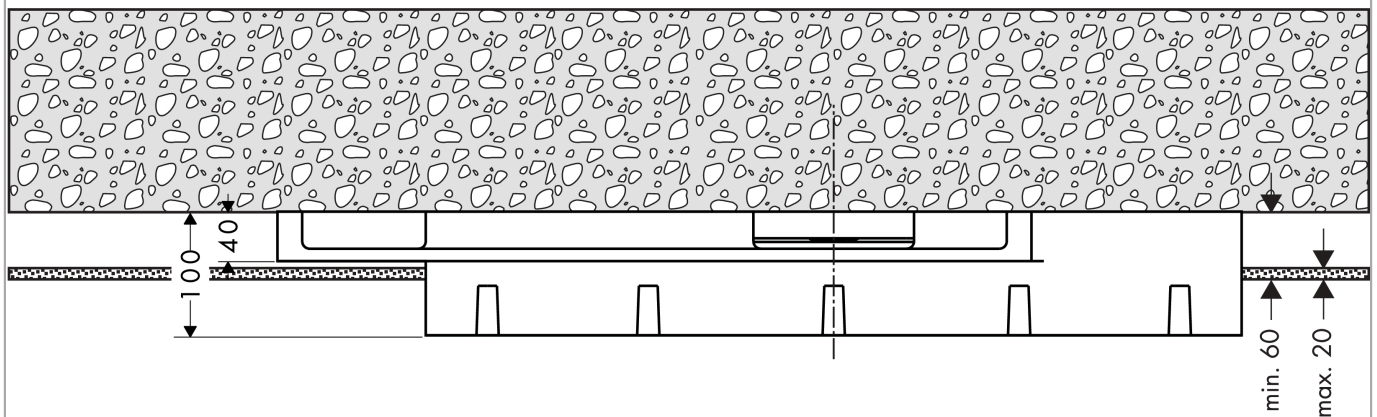

Raindance Rainmaker**Zestaw podstawowy do głowicy prysznicowej 680/460 3 jet**

Wykonczenie : brak danych Nr art. : 28414180

Przykład montażu

Raindance Rainmaker

Zestaw podstawowy do głowicy prysznicowej 680/460 3 jet

Wykonczenie : brak danych Nr art. : 28414180

Rysunek eksplozyjny

Rok produkcji: >05/08

Raindance Rainmaker**Zestaw podstawowy do głowicy prysznicowej 680/460 3 jet**Wykonczenie : **brak danych** Nr art. : **28414180****Lista części zamiennych**

Rok produkcji: >05/08

Poz.	Opis	Nr art.	PC	PU
1	Nypel	97719000	-	1
2	Wąż przyłączeniowy 800 mm G½ x G½	25963000	-	1
3	Zestaw montażowy	97722000	-	1
4	Skrzynka rozdzielająca	97721000	-	1
5	O-Ring 11x2	98127000	-	1