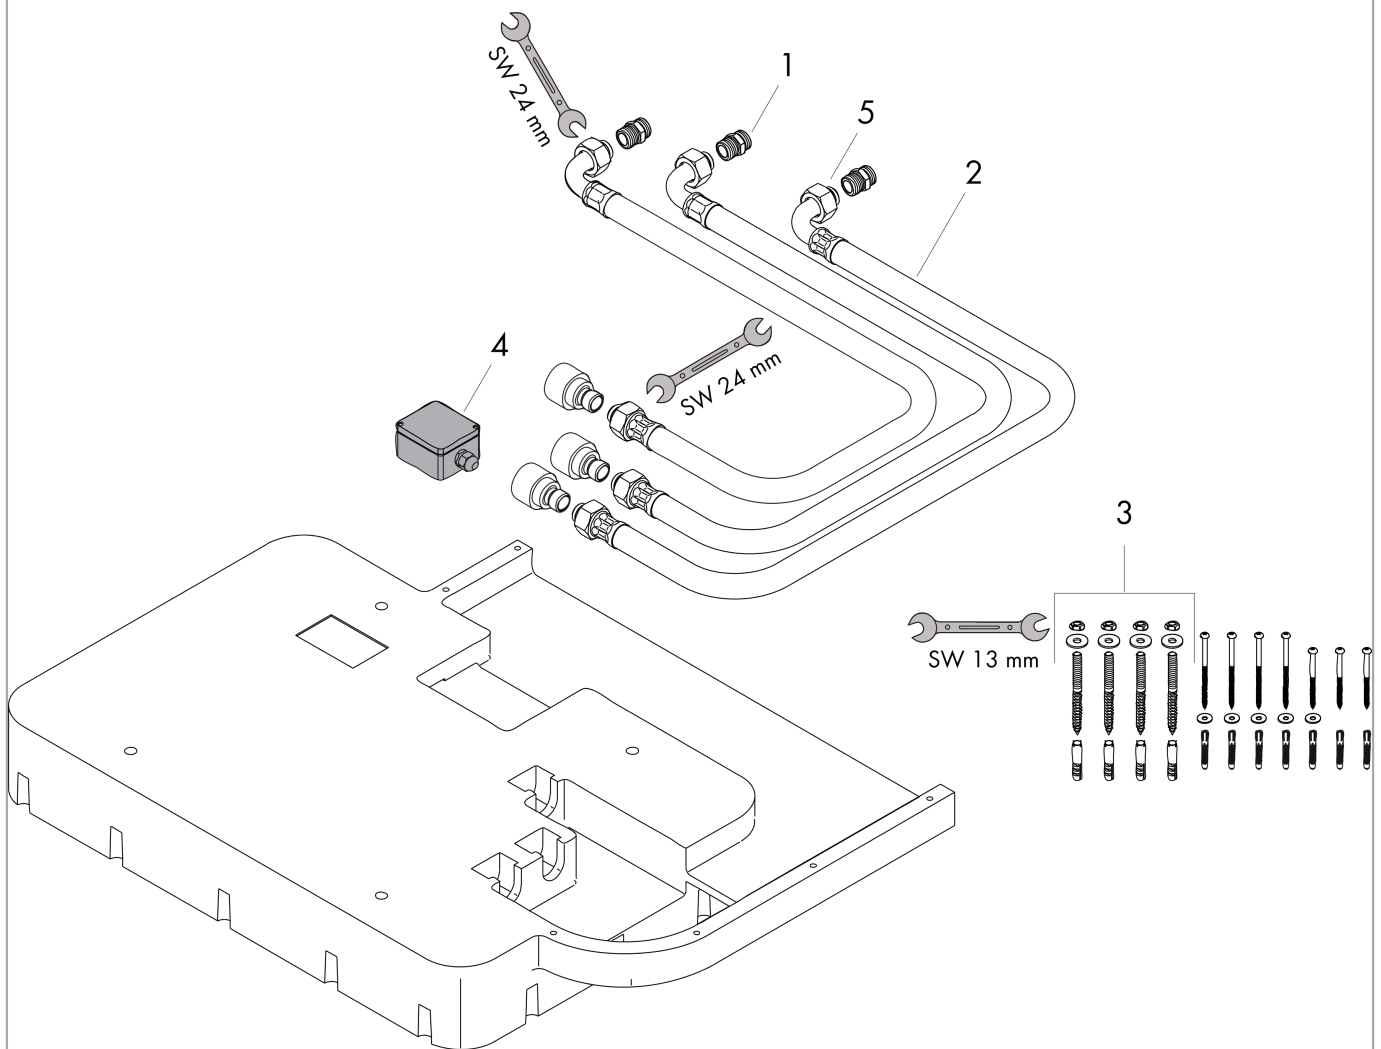

Raindance Rainmaker**Zestaw podstawowy do głowicy prysznicowej 680/460 3 jet**

Wykonczenie : brak danych Nr art. : 28414180

Przykład montażu

Raindance Rainmaker

Zestaw podstawowy do głowicy prysznicowej 680/460 3 jet

Wykonczenie : brak danych Nr art. : 28414180

Rysunek eksplozyjny

Rok produkcji: >05/08

Raindance Rainmaker**Zestaw podstawowy do głowicy prysznicowej 680/460 3 jet**Wykonczenie : **brak danych** Nr art. : **28414180****Lista części zamiennych**

Rok produkcji: >05/08

Poz.	Opis	Nr art.	PC	PU
1	Nypel	97719000	-	1
2	Wąż przyłączeniowy 800 mm G½ x G½	25963000	-	1
3	Zestaw montażowy	97722000	-	1
4	Skrzynka rozdzielająca	97721000	-	1
5	O-Ring 11x2	98127000	-	1