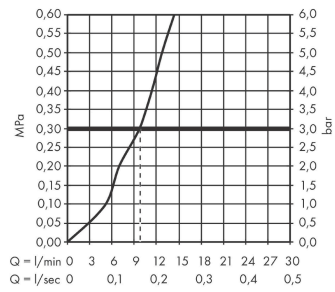

sBox**Element zewnętrzny owalny**Wykonczenie : **chrom** Nr art. : **28020000****Opis****Cechy**

- w składzie: pojemnik na wąż, wąż prysznicowy, rozeta
- pasuje do na brzegu wanny lub cokole z płytek
- 1 odbiornik
- sBox zapewnia ciche, płynne i bezpieczne prowadzenie węża
- dodatkowy otwór serwisowy nie jest wymagany
- minimalna szerokość brzożu wanny: 100 mm
- zakres montażu : 0 - 30 mm
- przyłącza: DN15
- maksymalna długość wyciągania węża 1,45 m
- możliwość demontażu do czynności serwisowych
- z systemem zabezpieczającym
- przepływ max. przy 3 bar: 9,5 l/min

Szczegóły produktu

Cena bez VAT

1.367,00 PLN

Nagrody za design**Zdjecie produktu****Rysunek wymiarowy**

sBox**Element zewnętrzny owalny**Wykonczenie : **chrom** Nr art. : **28020000****Diagram przepływu**