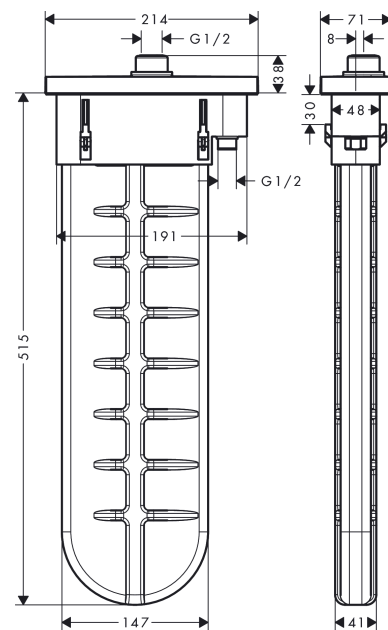

sBox**Element zewnętrzny owalny**Wykonczenie : **chrom** Nr art. : **28020000****Opis****Cechy**

- w składzie: pojemnik na wąż, wąż prysznicowy, rozeta
- pasuje do na brzegu wanny lub cokole z płytek
- 1 odbiornik
- sBox zapewnia ciche, płynne i bezpieczne prowadzenie węża
- dodatkowy otwór serwisowy nie jest wymagany
- minimalna szerokość brzożu wanny: 100 mm
- zakres montażu : 0 - 30 mm
- przyłącza: DN15
- maksymalna długość wyciągania węża 1,45 m
- możliwość demontażu do czynności serwisowych
- z systemem zabezpieczającym
- przepływ max. przy 3 bar: 9,5 l/min

Szczegóły produktu

Cena bez VAT

1.367,00 PLN

Nagrody za design**Zdjecie produktu****Rysunek wymiarowy**

sBox**Element zewnętrzny owalny**Wykonczenie : **chrom** Nr art. : **28020000****Diagram przepływu**

sBox

Element zewnętrzny owalny

Wykonczenie : **chrom** Nr art. : **28020000**

Rysunek eksplozyjny

Rok produkcji: >04/19

sBox**Element zewnętrzny owalny**Wykonczenie : **chrom** Nr art. : **28020000****Lista części zamiennych**

Rok produkcji: >04/19

Poz.	Opis	Nr art.	PC	PU
1	Uszczelka	98058000	-	1
2	Wkładka do uchwytu prysznicowego	96942000	-	1
3	Prowadzenie węża	94504000	-	1
4	Wąż prysznicowy	93506000	-	1
5	Obciążnik	94505000	-	1
6	Nakrętka	97584000	-	1
7	Rozeta	93505000	-	1
8	O-Ring 32x2	98193000	-	1
9	Kolank	94506000	-	1
10	O-Ring 9x2	98119000	-	1
11	Zawór zwrotny DW 10	96456000	-	1
12	Ramka montażowa	93908000	-	1
a	Zestaw podtynkowy	13560180	-	1