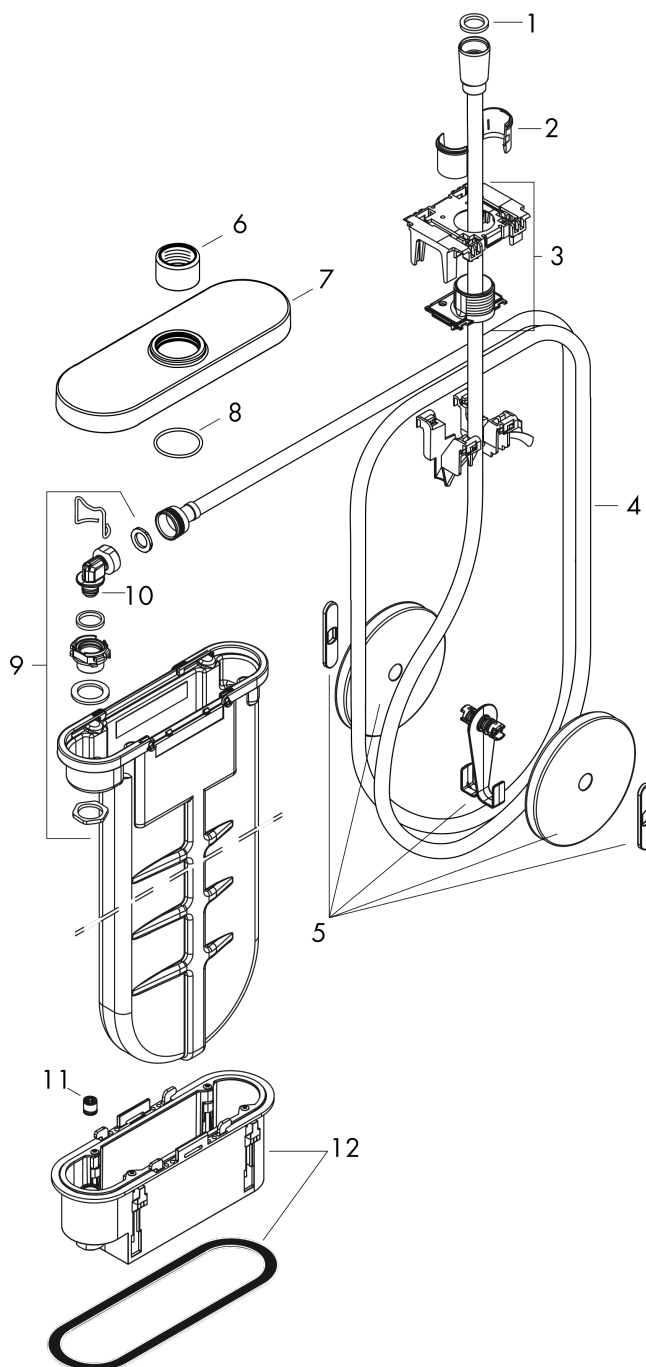

sBox**Element zewnętrzny owalny**Wykonczenie : **chrom** Nr art. : **28020000****Opis****Cechy**

- w składzie: pojemnik na wąż, wąż prysznicowy, rozeta
- pasuje do na brzegu wanny lub cokole z płytek
- 1 odbiornik
- sBox zapewnia ciche, płynne i bezpieczne prowadzenie węża
- dodatkowy otwór serwisowy nie jest wymagany
- minimalna szerokość brzożu wanny: 100 mm
- zakres montażu : 0 - 30 mm
- przyłącza: DN15
- maksymalna długość wyciągania węża 1,45 m
- możliwość demontażu do czynności serwisowych
- z systemem zabezpieczającym
- przepływ max. przy 3 bar: 9,5 l/min

Szczegóły produktu

Cena bez VAT

1.367,00 PLN

Nagrody za design**Zdjecie produktu****Rysunek wymiarowy**

sBox**Element zewnętrzny owalny**Wykonczenie : **chrom** Nr art. : **28020000****Diagram przepływu**

sBox

Element zewnętrzny owalny

Wykonczenie : **chrom** Nr art. : **28020000**

Rysunek eksplozyjny

Rok produkcji: >04/19

sBox**Element zewnętrzny owalny**Wykonczenie : **chrom** Nr art. : **28020000****Lista części zamiennych**

Rok produkcji: >04/19

Poz.	Opis	Nr art.	PC	PU
1	Uszczelka	98058000	-	1
2	Wkładka do uchwytu prysznicowego	96942000	-	1
3	Prowadzenie węża	94504000	-	1
4	Wąż prysznicowy	93506000	-	1
5	Obciążnik	94505000	-	1
6	Nakrętka	97584000	-	1
7	Rozeta	93505000	-	1
8	O-Ring 32x2	98193000	-	1
9	Kolank	94506000	-	1
10	O-Ring 9x2	98119000	-	1
11	Zawór zwrotny DW 10	96456000	-	1
12	Ramka montażowa	93908000	-	1
a	Zestaw podtynkowy	13560180	-	1