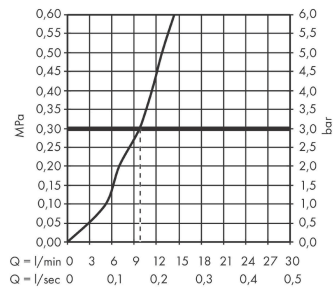

sBox**Element zewnętrzny E**

Wykonczenie : złoty optyczny polerowany Nr art. : 28010990

**Opis****Cechy**

- w składzie: pojemnik na wąż, wąż prysznicowy, rozeta
- pasuje do na brzegu wanny lub cokole z płytek
- 1 odbiornik
- sBox zapewnia ciche, płynne i bezpieczne prowadzenie węża
- dodatkowy otwór serwisowy nie jest wymagany
- minimalna szerokość brzegu wanny: 100 mm
- zakres montażu : 0 - 30 mm
- przyłącza: DN15
- maksymalna długość wyciągania węża 1,45 m
- możliwość demontażu do czynności serwisowych
- z systemem zabezpieczającym
- przepływ max. przy 3 bar: 9,5 l/min

Szczegóły produktu

Cena bez VAT

2.052,00 PLN

Nagrody za design**Zdjecie produktu****Rysunek wymiarowy**

sBox**Element zewnętrzny E**

Wykonczenie : złoty optyczny polerowany Nr art. : 28010990

**Diagram przepływu**