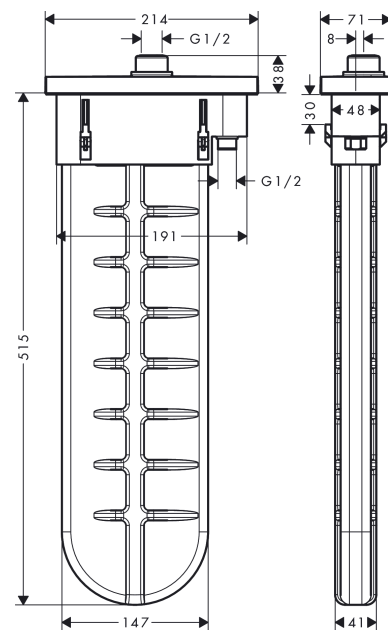

sBox**Element zewnętrzny E**

Wykonczenie : złoty optyczny polerowany Nr art. : 28010990

**Opis****Cechy**

- w składzie: pojemnik na wąż, wąż prysznicowy, rozeta
- pasuje do na brzegu wanny lub cokole z płytek
- 1 odbiornik
- sBox zapewnia ciche, płynne i bezpieczne prowadzenie węża
- dodatkowy otwór serwisowy nie jest wymagany
- minimalna szerokość brzegu wanny: 100 mm
- zakres montażu : 0 - 30 mm
- przyłącza: DN15
- maksymalna długość wyciągania węża 1,45 m
- możliwość demontażu do czynności serwisowych
- z systemem zabezpieczającym
- przepływ max. przy 3 bar: 9,5 l/min

Szczegóły produktu

Cena bez VAT

2.052,00 PLN

Nagrody za design**Zdjecie produktu****Rysunek wymiarowy**

sBox**Element zewnętrzny E**

Wykonczenie : złoty optyczny polerowany Nr art. : 28010990

**Diagram przepływu**

sBox

Element zewnętrzny E

Wykonczenie : złoty optyczny polerowany Nr art. : 28010990

Rysunek eksplozyjny

Rok produkcji: >09/20

sBox**Element zewnętrzny E**

Wykonczenie : złoty optyczny polerowany Nr art. : 28010990

**Lista części zamiennych**

Rok produkcji: >09/20

Poz.	Opis	Nr art.	PC	PU
1	Uszczelka	98058000	-	1
2	Wkładka do uchwytu prysznicowego	96942000	-	1
3	Prowadzenie węża	94504000	-	1
4	Wąż prysznicowy	93506000	-	1
5	Obciążnik	94505000	-	1
6	Nakrętka	97584990	-	1
7	Rozeta	93504990	-	1
8	O-Ring 32x2	98193000	-	1
9	Zawór zwrotny DW 10	96456000	-	1
10	O-Ring 9x2	98119000	-	1
11	Kolank	94506000	-	1
12	Ramka montażowa	93908000	-	1
a	Zestaw podtynkowy	13560180	-	1