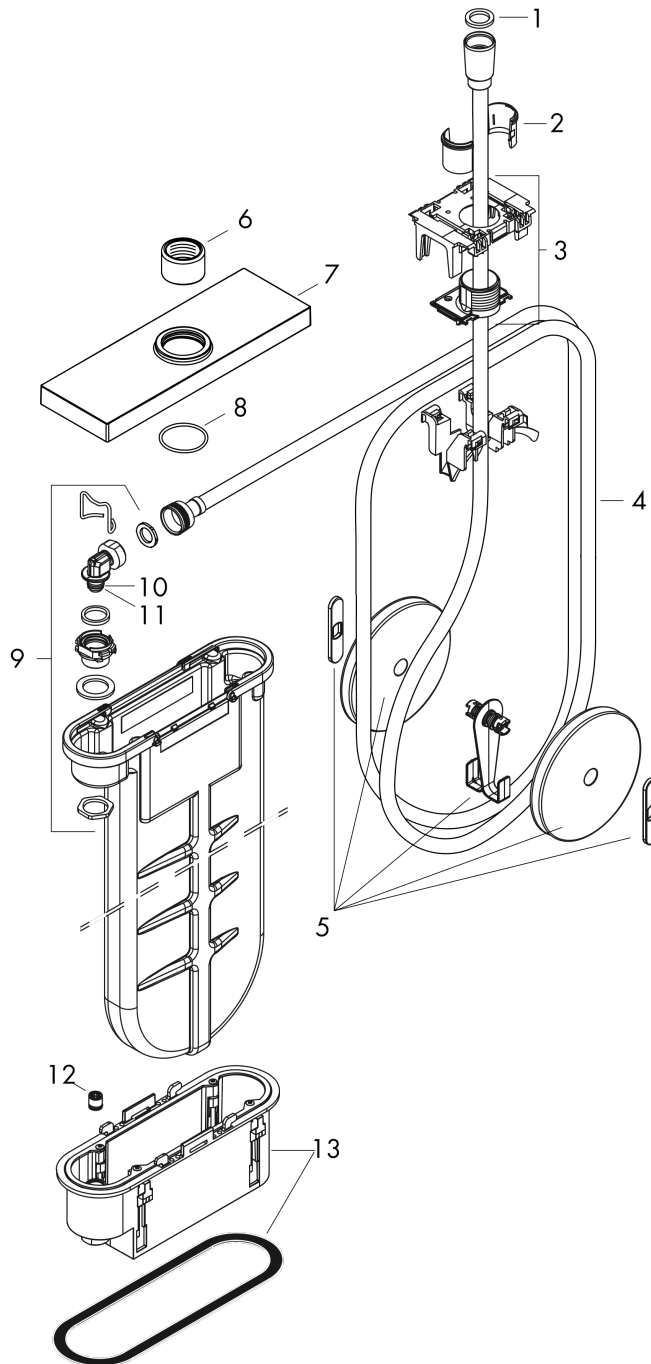

sBox**Element zewnętrzny E**

Wykonczenie : złoty optyczny polerowany Nr art. : 28010990

**Opis****Cechy**

- w składzie: pojemnik na wąż, wąż prysznicowy, rozeta
- pasuje do na brzegu wanny lub cokole z płytek
- 1 odbiornik
- sBox zapewnia ciche, płynne i bezpieczne prowadzenie węża
- dodatkowy otwór serwisowy nie jest wymagany
- minimalna szerokość brzegu wanny: 100 mm
- zakres montażu : 0 - 30 mm
- przyłącza: DN15
- maksymalna długość wyciągania węża 1,45 m
- możliwość demontażu do czynności serwisowych
- z systemem zabezpieczającym
- przepływ max. przy 3 bar: 9,5 l/min

Szczegóły produktu

Cena bez VAT

2.052,00 PLN

Nagrody za design**Zdjecie produktu****Rysunek wymiarowy**

sBox**Element zewnętrzny E**

Wykonczenie : złoty optyczny polerowany Nr art. : 28010990

**Diagram przepływu**

sBox

Element zewnętrzny E

Wykonczenie : złoty optyczny polerowany Nr art. : 28010990

Rysunek eksplozyjny

Rok produkcji: >09/20

sBox**Element zewnętrzny E**

Wykonczenie : złoty optyczny polerowany Nr art. : 28010990

**Lista części zamiennych**

Rok produkcji: >09/20

Poz.	Opis	Nr art.	PC	PU
1	Uszczelka	98058000	-	1
2	Wkładka do uchwytu prysznicowego	96942000	-	1
3	Prowadzenie węża	94504000	-	1
4	Wąż prysznicowy	93506000	-	1
5	Obciążnik	94505000	-	1
6	Nakrętka	97584990	-	1
7	Rozeta	93504990	-	1
8	O-Ring 32x2	98193000	-	1
9	Zawór zwrotny DW 10	96456000	-	1
10	O-Ring 9x2	98119000	-	1
11	Kolank	94506000	-	1
12	Ramka montażowa	93908000	-	1
a	Zestaw podtynkowy	13560180	-	1