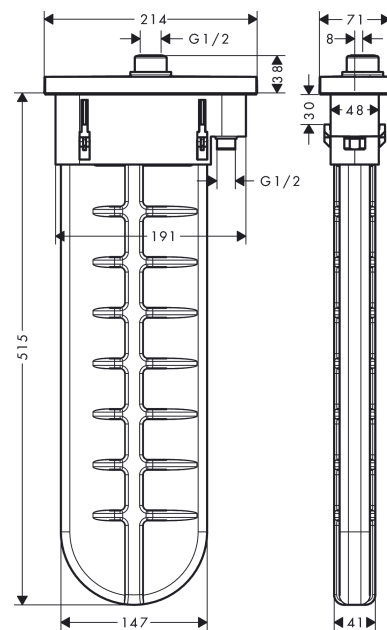

sBox**Element zewnętrzny E**Wykonczenie : **biały matowy** Nr art. : **28010700****Opis****Cechy**

- w składzie: pojemnik na wąż, wąż prysznicowy, rozeta
- pasuje do na brzegu wanny lub cokole z płytek
- 1 odbiornik
- sBox zapewnia ciche, płynne i bezpieczne prowadzenie węża
- dodatkowy otwór serwisowy nie jest wymagany
- minimalna szerokość brzegu wanny: 100 mm
- zakres montażu : 0 - 30 mm
- przyłącza: DN15
- maksymalna długość wyciągania węża 1,45 m
- możliwość demontażu do czynności serwisowych
- z systemem zabezpieczającym
- przepływ max. przy 3 bar: 9,5 l/min

Szczegóły produktu

Cena bez VAT

2.052,00 PLN

Nagrody za design**Zdjecie produktu****Rysunek wymiarowy**

sBox**Element zewnętrzny E**Wykonczenie : **biały matowy**Nr art. : **28010700****Diagram przepływu**

sBox**Element zewnętrzny E**Wykonczenie : **biały matowy**Nr art. : **28010700****Rysunek eksplozyjny**Rok produkcji: **>09/20**

sBox

Element zewnętrzny E

Wykonczenie : biały matowy Nr art. : 28010700

Lista części zamiennych

Rok produkcji: >09/20

Poz.	Opis	Nr art.	PC	PU
1	Uszczelka	98058000	-	1
2	Wkładka do uchwytu prysznicowego	96942000	-	1
3	Prowadzenie węża	94504000	-	1
4	Wąż prysznicowy	93506000	-	1
5	Obciążnik	94505000	-	1
6	Nakrętka	97584700	-	1
7	Rozeta	93504700	-	1
8	O-Ring 32x2	98193000	-	1
9	Kolank	94506000	-	1
10	O-Ring 9x2	98119000	-	1
11	O-Ring 7x1,5	98422000	-	1
12	Ramka montażowa	93908000	-	1
13	Zawór zwrotny DW 10	96456000	-	1
a	Zestaw podtynkowy	13560180	-	1