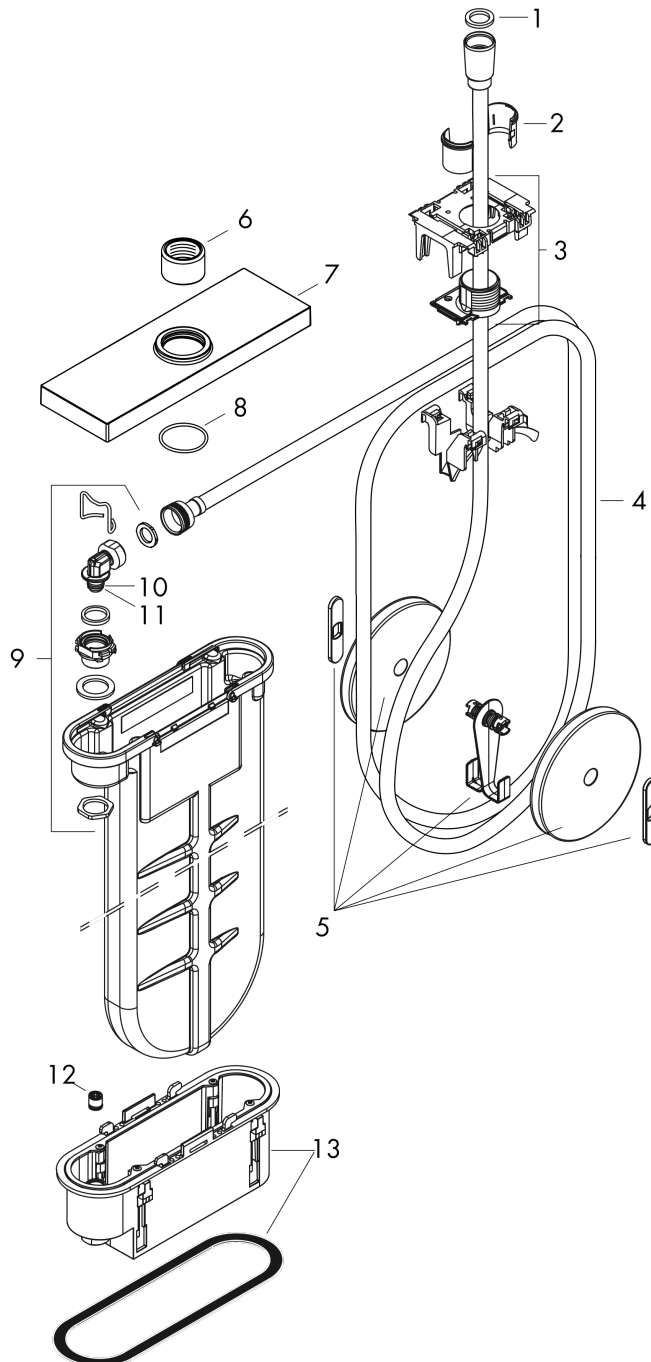

sBox**Element zewnętrzny E**Wykonczenie : **biały matowy** Nr art. : **28010700****Opis****Cechy**

- w składzie: pojemnik na wąż, wąż prysznicowy, rozeta
- pasuje do na brzegu wanny lub cokole z płytek
- 1 odbiornik
- sBox zapewnia ciche, płynne i bezpieczne prowadzenie węża
- dodatkowy otwór serwisowy nie jest wymagany
- minimalna szerokość brzegu wanny: 100 mm
- zakres montażu : 0 - 30 mm
- przyłącza: DN15
- maksymalna długość wyciągania węża 1,45 m
- możliwość demontażu do czynności serwisowych
- z systemem zabezpieczającym
- przepływ max. przy 3 bar: 9,5 l/min

Szczegóły produktu

Cena bez VAT

2.052,00 PLN

Nagrody za design**Zdjecie produktu****Rysunek wymiarowy**

sBox**Element zewnętrzny E**Wykonczenie : **biały matowy**Nr art. : **28010700****Diagram przepływu**

sBox**Element zewnętrzny E**Wykonczenie : **biały matowy**Nr art. : **28010700****Rysunek eksplozyjny**Rok produkcji: **>09/20**

sBox

Element zewnętrzny E

Wykonczenie : biały matowy Nr art. : 28010700

Lista części zamiennych

Rok produkcji: >09/20

Poz.	Opis	Nr art.	PC	PU
1	Uszczelka	98058000	-	1
2	Wkładka do uchwytu prysznicowego	96942000	-	1
3	Prowadzenie węża	94504000	-	1
4	Wąż prysznicowy	93506000	-	1
5	Obciążnik	94505000	-	1
6	Nakrętka	97584700	-	1
7	Rozeta	93504700	-	1
8	O-Ring 32x2	98193000	-	1
9	Kolank	94506000	-	1
10	O-Ring 9x2	98119000	-	1
11	O-Ring 7x1,5	98422000	-	1
12	Ramka montażowa	93908000	-	1
13	Zawór zwrotny DW 10	96456000	-	1
a	Zestaw podtynkowy	13560180	-	1