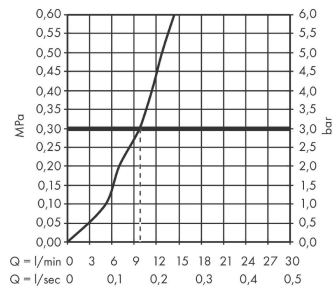

sBox**Element zewnętrzny E**Wykonczenie : **biały matowy** Nr art. : **28010700****Opis****Cechy**

- w składzie: pojemnik na wąż, wąż prysznicowy, rozeta
- pasuje do na brzegu wanny lub cokole z płytek
- 1 odbiornik
- sBox zapewnia ciche, płynne i bezpieczne prowadzenie węża
- dodatkowy otwór serwisowy nie jest wymagany
- minimalna szerokość brzegu wanny: 100 mm
- zakres montażu : 0 - 30 mm
- przyłącza: DN15
- maksymalna długość wyciągania węża 1,45 m
- możliwość demontażu do czynności serwisowych
- z systemem zabezpieczającym
- przepływ max. przy 3 bar: 9,5 l/min

Szczegóły produktu

Cena bez VAT

2.052,00 PLN

Nagrody za design**Zdjecie produktu****Rysunek wymiarowy**

sBox**Element zewnętrzny E**Wykonczenie : **biały matowy**Nr art. : **28010700****Diagram przepływu**