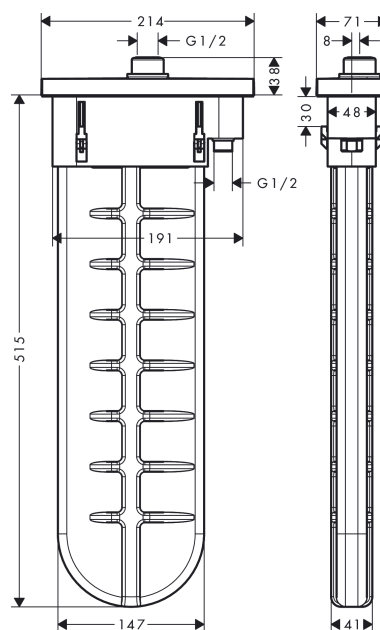

**sBox****Element zewnętrzny E**Wykonczenie : **brąz szczotkowany** Nr art. : **28010140****Opis****Cechy**

- w składzie: pojemnik na wąż, wąż prysznicowy, rozeta
- pasuje do na brzegu wanny lub cokole z płytek
- 1 odbiornik
- sBox zapewnia ciche, płynne i bezpieczne prowadzenie węża
- dodatkowy otwór serwisowy nie jest wymagany
- minimalna szerokość brzegu wanny: 100 mm
- zakres montażu : 0 - 30 mm
- przyłącza: DN15
- maksymalna długość wyciągania węża 1,45 m
- możliwość demontażu do czynności serwisowych
- z systemem zabezpieczającym
- przepływ max. przy 3 bar: 9,5 l/min

**Szczegóły produktu**

Cena bez VAT

2.052,00 PLN

**Nagrody za design****Zdjecie produktu****Rysunek wymiarowy**

**sBox**

**Element zewnętrzny E**

Wykonczenie : **brąz szczotkowany** Nr art. : **28010140**

**Diagram przepływu**

**sBox**

**Element zewnętrzny E**

Wykonczenie : **brąz szczotkowany** Nr art. : **28010140**

**Rysunek eksplozyjny**

Rok produkcji: >09/20

**sBox****Element zewnętrzny E**Wykonczenie : **brąz szczotkowany** Nr art. : **28010140****Lista części zamiennych**

Rok produkcji: &gt;09/20

<b>Poz.</b>	<b>Opis</b>	<b>Nr art.</b>	<b>PC</b>	<b>PU</b>
1	Uszczelka	98058000	-	1
2	Wkładka do uchwytu prysznicowego	96942000	-	1
3	Prowadzenie węża	94504000	-	1
4	Wąż prysznicowy	93506000	-	1
5	Obciążnik	94505000	-	1
6	Nakrętka	97584140	-	1
7	Rozeta	93504140	-	1
8	O-Ring 32x2	98193000	-	1
9	Kolank	94506000	-	1
10	O-Ring 9x2	98119000	-	1
11	O-Ring 7x1,5	98422000	-	1
12	Zawór zwrotny DW 10	96456000	-	1
13	Ramka montażowa	93908000	-	1
a	Zestaw podtynkowy	13560180	-	1