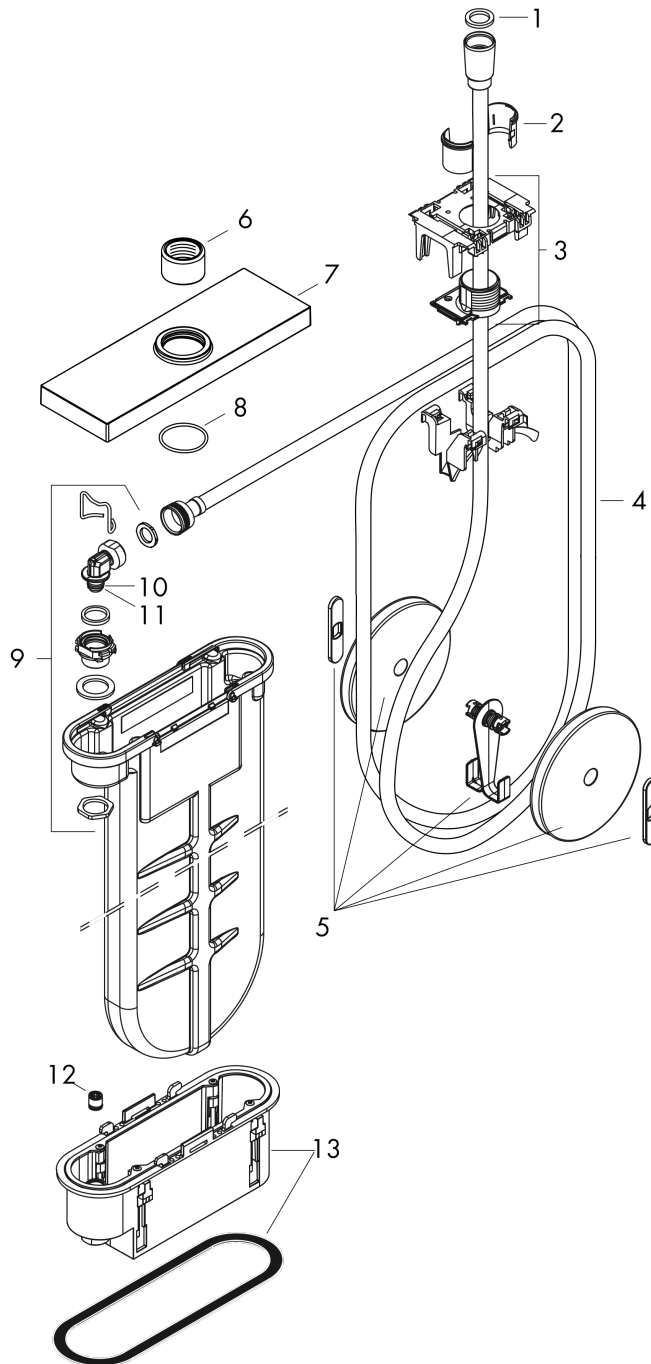

**sBox****Element zewnętrzny E**Wykonczenie : **brąz szczotkowany** Nr art. : **28010140****Opis****Cechy**

- w składzie: pojemnik na wąż, wąż prysznicowy, rozeta
- pasuje do na brzegu wanny lub cokole z płytek
- 1 odbiornik
- sBox zapewnia ciche, płynne i bezpieczne prowadzenie węża
- dodatkowy otwór serwisowy nie jest wymagany
- minimalna szerokość brzegu wanny: 100 mm
- zakres montażu : 0 - 30 mm
- przyłącza: DN15
- maksymalna długość wyciągania węża 1,45 m
- możliwość demontażu do czynności serwisowych
- z systemem zabezpieczającym
- przepływ max. przy 3 bar: 9,5 l/min

**Szczegóły produktu**

Cena bez VAT

2.052,00 PLN

**Nagrody za design****Zdjecie produktu****Rysunek wymiarowy**

**sBox**

**Element zewnętrzny E**

Wykonczenie : **brąz szczotkowany** Nr art. : **28010140**

**Diagram przepływu**

**sBox**

**Element zewnętrzny E**

Wykonczenie : **brąz szczotkowany** Nr art. : **28010140**

**Rysunek eksplozyjny**

Rok produkcji: >09/20

**sBox****Element zewnętrzny E**Wykonczenie : **brąz szczotkowany** Nr art. : **28010140****Lista części zamiennych**

Rok produkcji: &gt;09/20

<b>Poz.</b>	<b>Opis</b>	<b>Nr art.</b>	<b>PC</b>	<b>PU</b>
1	Uszczelka	98058000	-	1
2	Wkładka do uchwytu prysznicowego	96942000	-	1
3	Prowadzenie węża	94504000	-	1
4	Wąż prysznicowy	93506000	-	1
5	Obciążnik	94505000	-	1
6	Nakrętka	97584140	-	1
7	Rozeta	93504140	-	1
8	O-Ring 32x2	98193000	-	1
9	Kolank	94506000	-	1
10	O-Ring 9x2	98119000	-	1
11	O-Ring 7x1,5	98422000	-	1
12	Zawór zwrotny DW 10	96456000	-	1
13	Ramka montażowa	93908000	-	1
a	Zestaw podtynkowy	13560180	-	1