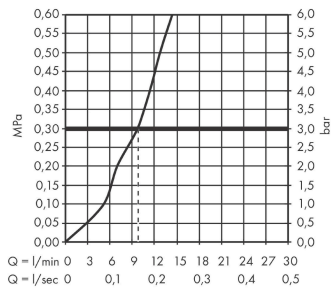

**sBox****Element zewnętrzny E**Wykonczenie : **brąz szczotkowany** Nr art. : **28010140****Opis****Cechy**

- w składzie: pojemnik na wąż, wąż prysznicowy, rozeta
- pasuje do na brzegu wanny lub cokole z płytek
- 1 odbiornik
- sBox zapewnia ciche, płynne i bezpieczne prowadzenie węża
- dodatkowy otwór serwisowy nie jest wymagany
- minimalna szerokość brzegu wanny: 100 mm
- zakres montażu : 0 - 30 mm
- przyłącza: DN15
- maksymalna długość wyciągania węża 1,45 m
- możliwość demontażu do czynności serwisowych
- z systemem zabezpieczającym
- przepływ max. przy 3 bar: 9,5 l/min

**Szczegóły produktu**

Cena bez VAT

2.052,00 PLN

**Nagrody za design****Zdjecie produktu****Rysunek wymiarowy**

**sBox**

**Element zewnętrzny E**

Wykonczenie : **brąz szczotkowany** Nr art. : **28010140**

**Diagram przepływu**