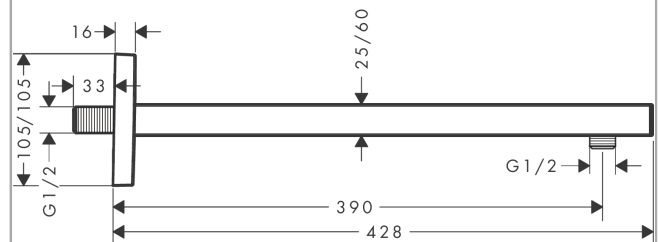

Ramię prysznicowe square 38,9 cm

Wykonanie : czarny chrom szczotkowany

Nr art. : 27694340

**Opis****Cechy**

- długość: 390 mm
- sposób montażu: natynkowy
- sposób montażu: G 1/2

Szczegóły produktu

Cena bez VAT

1.273,00 PLN

Nagrody za design**Zdjecie produktu****Rysunek wymiarowy**

Ramię prysznicowe square 38,9 cm

Wykonanie : czarny chrom szczotkowany

Nr art. : 27694340

Rysunek eksplozyjny

Rok produkcji: >04/20

Ramię prysznicowe square 38,9 cm

Wykonczenie : czarny chrom szczotkowany

Nr art. : 27694340

**Lista części zamiennych**

Rok produkcji: >04/20

Poz.	Opis	Nr art.	PC	PU
1	Zestaw montażowy	96179000	-	1
2	Uszczelka ścienna	93441000	-	1
3	O-Ring 6x2	98458000	-	1
4	Nypel	93416000	-	1
5	Rozeta ozdobna	93126XXX	-	-
6	Śruba	93431000	-	1
7	Ramię prysznicowe	93221XXX	-	-