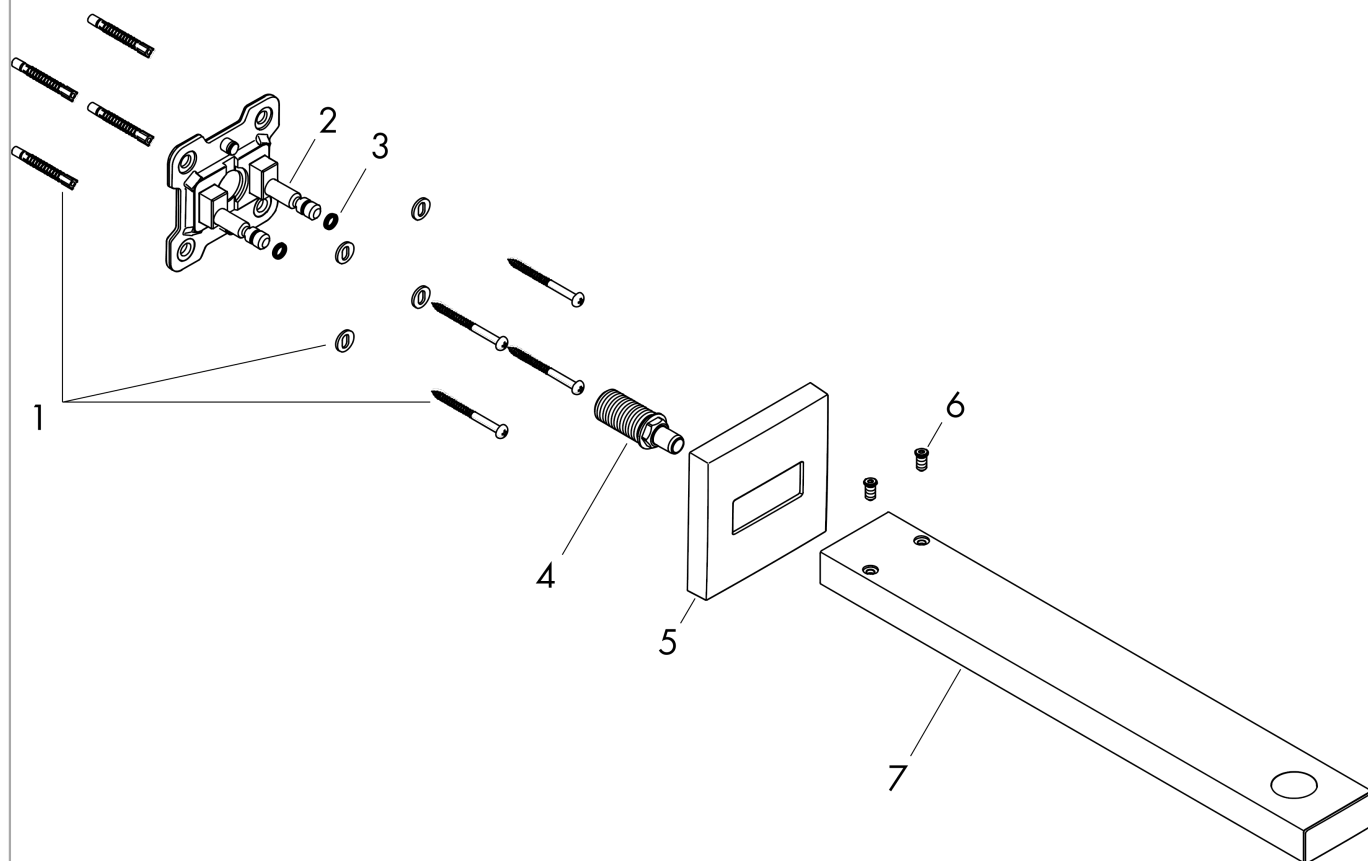

Ramię prysznicowe square 38,9 cm

Wykonanie : czarny chrom szczotkowany

Nr art. : 27694340

**Opis****Cechy**

- długość: 390 mm
- sposób montażu: natynkowy
- sposób montażu: G 1/2

Szczegóły produktu

Cena bez VAT

1.273,00 PLN

Nagrody za design**Zdjecie produktu****Rysunek wymiarowy**

Ramię prysznicowe square 38,9 cm

Wykonanie : czarny chrom szczotkowany

Nr art. : 27694340

Rysunek eksplozyjny

Rok produkcji: >04/20

Ramię prysznicowe square 38,9 cm

Wykonczenie : czarny chrom szczotkowany

Nr art. : 27694340

**Lista części zamiennych**

Rok produkcji: >04/20

Poz.	Opis	Nr art.	PC	PU
1	Zestaw montażowy	96179000	-	1
2	Uszczelka ścienna	93441000	-	1
3	O-Ring 6x2	98458000	-	1
4	Nypel	93416000	-	1
5	Rozeta ozdobna	93126XXX	-	-
6	Śruba	93431000	-	1
7	Ramię prysznicowe	93221XXX	-	-