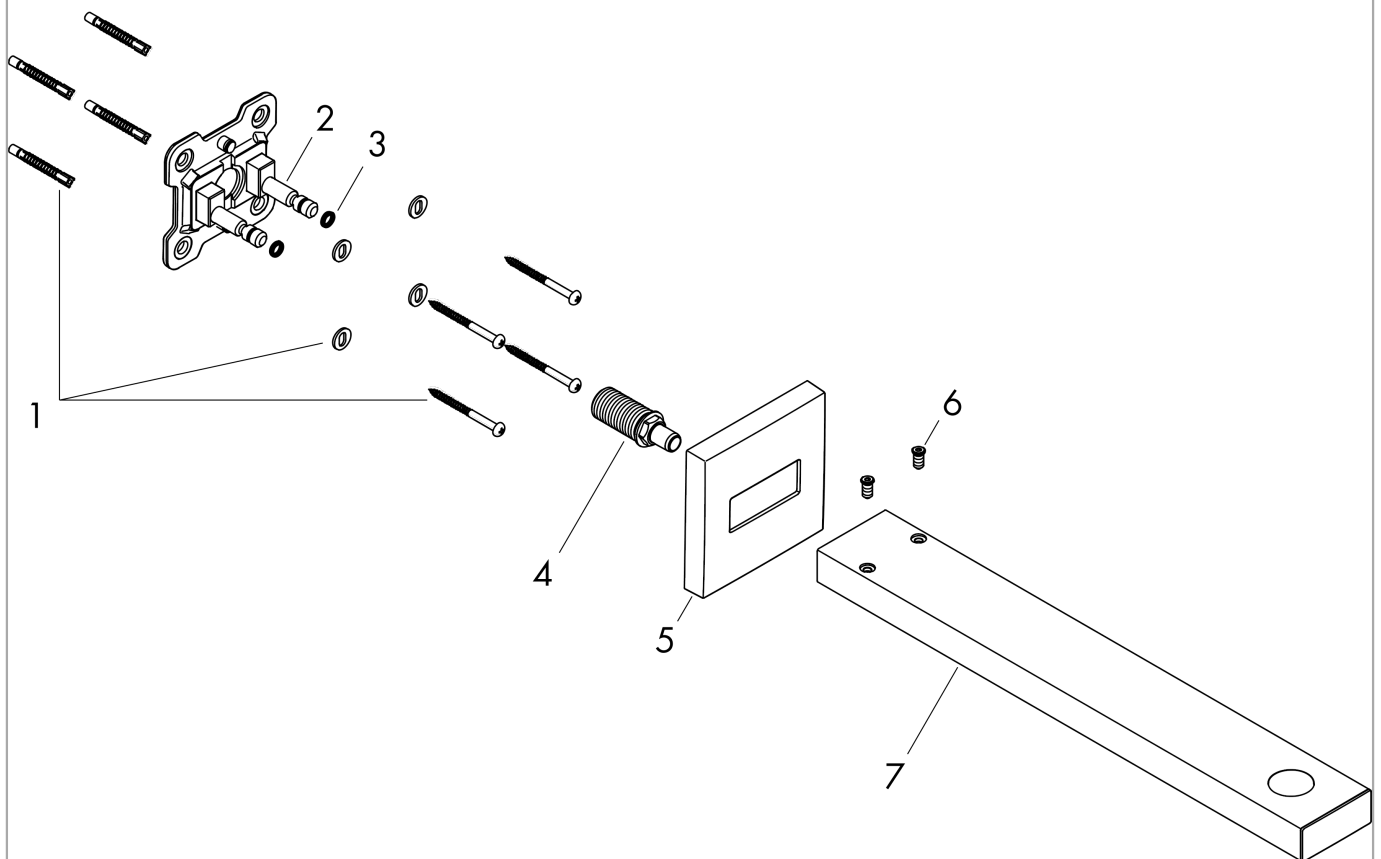

Ramię prysznicowe square 38,9 cm

Wykonanie : złoty optyczny polerowany Nr art. : 27694990

**Opis****Cechy**

- długość: 390 mm
- sposób montażu: natynkowy
- sposób montażu: G 1/2

Szczegóły produktu

Cena bez VAT

1.273,00 PLN

Nagrody za design**Zdjęcie produktu****Rysunek wymiarowy**

Ramię prysznicowe square 38,9 cm

Wykonanie : złoty optyczny polerowany Nr art. : 27694990

Rysunek eksplozyjny

Rok produkcji: >04/20

Ramię prysznicowe square 38,9 cm

Wykonczenie : złoty optyczny polerowany Nr art. : 27694990

**Lista części zamiennych**

Rok produkcji: >04/20

Poz.	Opis	Nr art.	PC	PU
1	Zestaw montażowy	96179000	-	1
2	Uszczelka ścienna	93441000	-	1
3	O-Ring 6x2	98458000	-	1
4	Nypel	93416000	-	1
5	Rozeta ozdobna	93126990	-	1
6	Śruba	93431000	-	1
7	Ramię prysznic	93221990	-	1