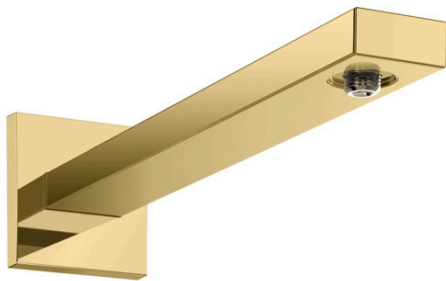

Ramię prysznicowe square 38,9 cm

Wykonanie : złoty optyczny polerowany Nr art. : 27694990

**Opis****Cechy**

- długość: 390 mm
- sposób montażu: natynkowy
- sposób montażu: G 1/2

Szczegóły produktu

Cena bez VAT

1.273,00 PLN

Nagrody za design**Zdjęcie produktu****Rysunek wymiarowy**

Ramię prysznicowe square 38,9 cm

Wykonanie : złoty optyczny polerowany Nr art. : 27694990

Rysunek eksplozyjny

Rok produkcji: >04/20

Ramię prysznicowe square 38,9 cm

Wykonczenie : złoty optyczny polerowany Nr art. : 27694990

**Lista części zamiennych**

Rok produkcji: >04/20

Poz.	Opis	Nr art.	PC	PU
1	Zestaw montażowy	96179000	-	1
2	Uszczelka ścienna	93441000	-	1
3	O-Ring 6x2	98458000	-	1
4	Nypel	93416000	-	1
5	Rozeta ozdobna	93126990	-	1
6	Śruba	93431000	-	1
7	Ramię prysznic	93221990	-	1