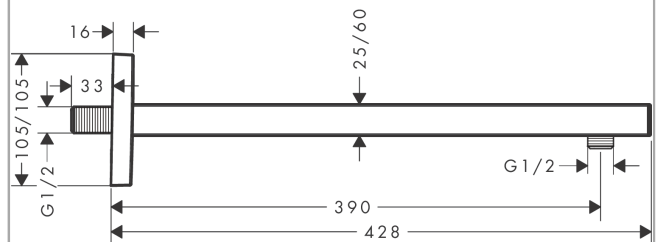

Ramię prysznicowe square 38,9 cm

Wykonanie : złoty optyczny polerowany Nr art. : 27694990

**Opis****Cechy**

- długość: 390 mm
- sposób montażu: natynkowy
- sposób montażu: G 1/2

Szczegóły produktu

Cena bez VAT

1.273,00 PLN

Nagrody za design**Zdjęcie produktu****Rysunek wymiarowy**

Ramię prysznicowe square 38,9 cm

Wykonanie : złoty optyczny polerowany Nr art. : 27694990

Rysunek eksplozyjny

Rok produkcji: >04/20

Ramię prysznicowe square 38,9 cm

Wykonczenie : złoty optyczny polerowany Nr art. : 27694990

**Lista części zamiennych**

Rok produkcji: >04/20

Poz.	Opis	Nr art.	PC	PU
1	Zestaw montażowy	96179000	-	1
2	Uszczelka ścienna	93441000	-	1
3	O-Ring 6x2	98458000	-	1
4	Nypel	93416000	-	1
5	Rozeta ozdobna	93126990	-	1
6	Śruba	93431000	-	1
7	Ramię prysznic	93221990	-	1