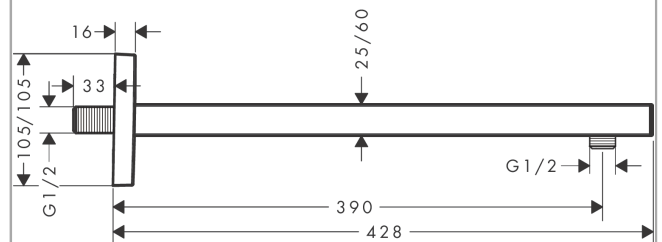

Ramię prysznicowe square 38,9 cm
Wykonanie : chrom Nr art. : 27694000

Opis

Cechy

- długość: 390 mm
- sposób montażu: natynkowy
- sposób montażu: G 1/2

Szczegóły produktu

Cena bez VAT

849,00 PLN

Nagrody za design

Zdjęcie produktu

Rysunek wymiarowy

Ramię prysznicowe square 38,9 cm
Wykonanie : chrom Nr art. : 27694000

Rysunek eksplozyjny

Rok produkcji: >08/19

Ramię prysznicowe square 38,9 cm
Wykonanie : chrom Nr art. : 27694000

Lista części zamiennych

Rok produkcji: >08/19

Poz.	Opis	Nr art.	PC	PU
1	Zestaw montażowy	96179000	-	1
2	Uszczelka ścienna	93441000	-	1
3	O-Ring 6x2	98458000	-	1
4	Nypel	93416000	-	1
5	Rozeta ozdobna	93126000	-	1
6	Śruba	93431000	-	1
7	Ramię prysznicowe	93221000	-	1