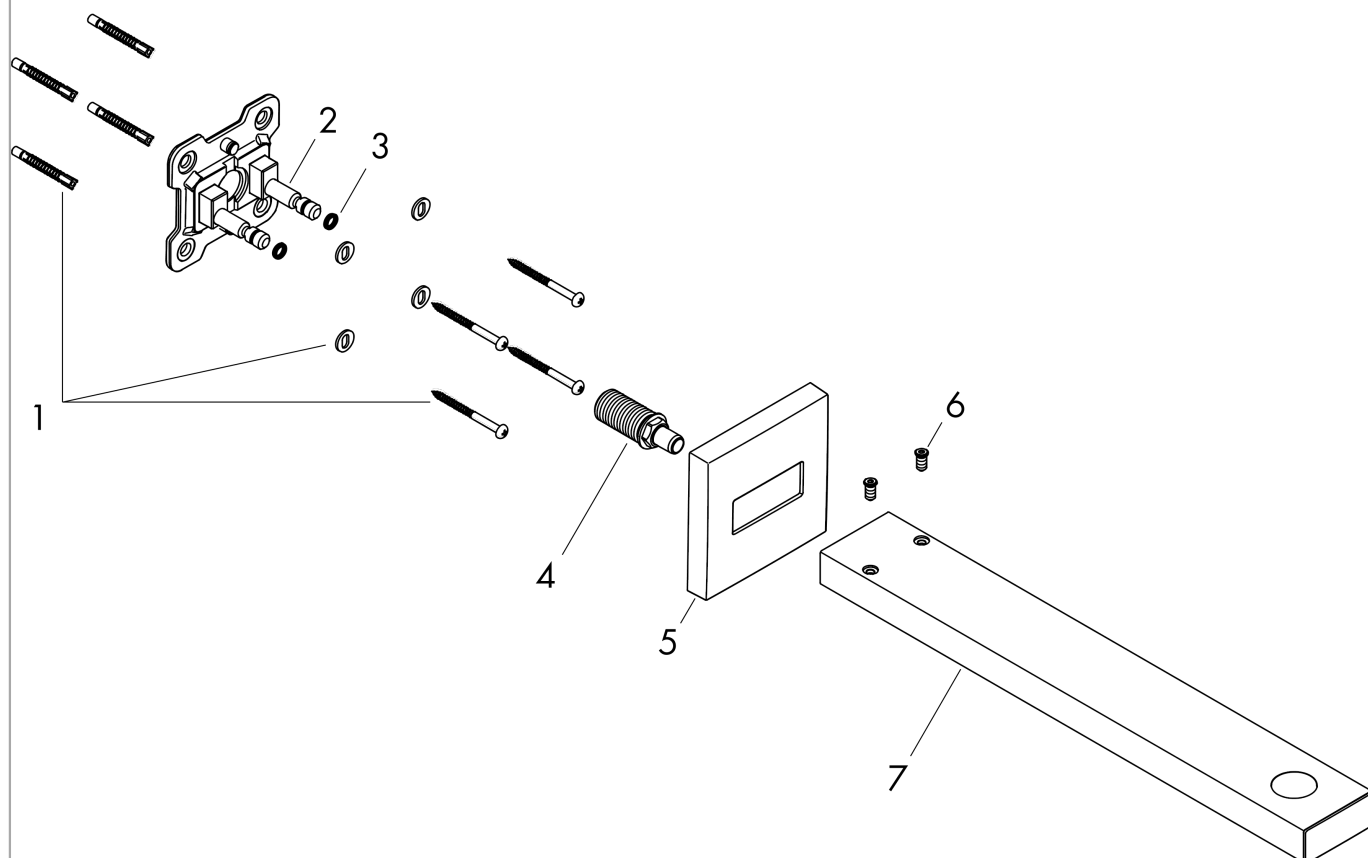

Ramię prysznicowe square 38,9 cm
Wykonanie : chrom Nr art. : 27694000

Opis

Cechy

- długość: 390 mm
- sposób montażu: natynkowy
- sposób montażu: G 1/2

Szczegóły produktu

Cena bez VAT

849,00 PLN

Nagrody za design

Zdjęcie produktu

Rysunek wymiarowy

Ramię prysznicowe square 38,9 cm
Wykonanie : chrom Nr art. : 27694000

Rysunek eksplozyjny

Rok produkcji: >08/19

Ramię prysznicowe square 38,9 cm
Wykonanie : chrom Nr art. : 27694000

Lista części zamiennych

Rok produkcji: >08/19

Poz.	Opis	Nr art.	PC	PU
1	Zestaw montażowy	96179000	-	1
2	Uszczelka ścienna	93441000	-	1
3	O-Ring 6x2	98458000	-	1
4	Nypel	93416000	-	1
5	Rozeta ozdobna	93126000	-	1
6	Śruba	93431000	-	1
7	Ramię prysznicowe	93221000	-	1