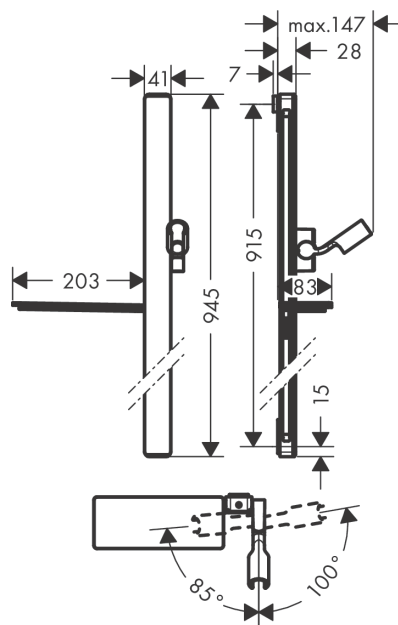

**Unica****Drażek prysznicowy E 90 cm z wężem**

Wykonczenie : chrom Nr art. : 27640000

**Opis****Cechy**

- w składzie: drążek prysznicowy, wąż prysznicowy, suwak, mydelniczka
- Płaski aluminiowy profil wykończony bezpiecznym szkłem
- łożysko zapobiegające skręceniu węża
- Możliwość regulacji pozycji suwaka 90°, wokół osi w lewo i w prawo, w górę i w dół
- półka ze szkła hartowanego
- profil: płaska / płaskie / płasko
- szerokość 41 mm
- suwak
- suwak z bezstopniową regulacją
- wsporniki ścienne z tworzywa
- powierzchnia drążka prysznicowego: chrom, biały lub czarny

**Szczegóły produktu**

Cena bez VAT

1.330,00 PLN

**Zdjęcie produktu****Rysunek wymiarowy**

**Unica****Drażek prysznicowy E 90 cm z węzem**Wykonczenie : **chrom** Nr art. : **27640000**

## Przykład montażu

Unica

Drażek prysznicowy E 90 cm z węzem

Wykonczenie : chrom Nr art. : 27640000

Rysunek eksplozyjny

Rok produkcji: >10/17

**Unica****Drażek prysznicowy E 90 cm z węzem**

Wykonczenie : chrom Nr art. : 27640000

**Lista części zamiennych**

Rok produkcji: &gt;10/17

Poz.	Opis	Nr art.	PC	PU
1	Zestaw montażowy	92841000	-	1
2	Płytki dystansowa 7 mm	93124000	-	1
3	Ostona	93101000	-	1
4	Mocowanie	93673000	-	1
5	Półka	26511000	-	1
6	Suwak kompletny	93100000	-	1
7	Wąż prysznicowy Isiflex'B 1,60 m	28276000	-	1
8	Uszczelka	98058000	-	1