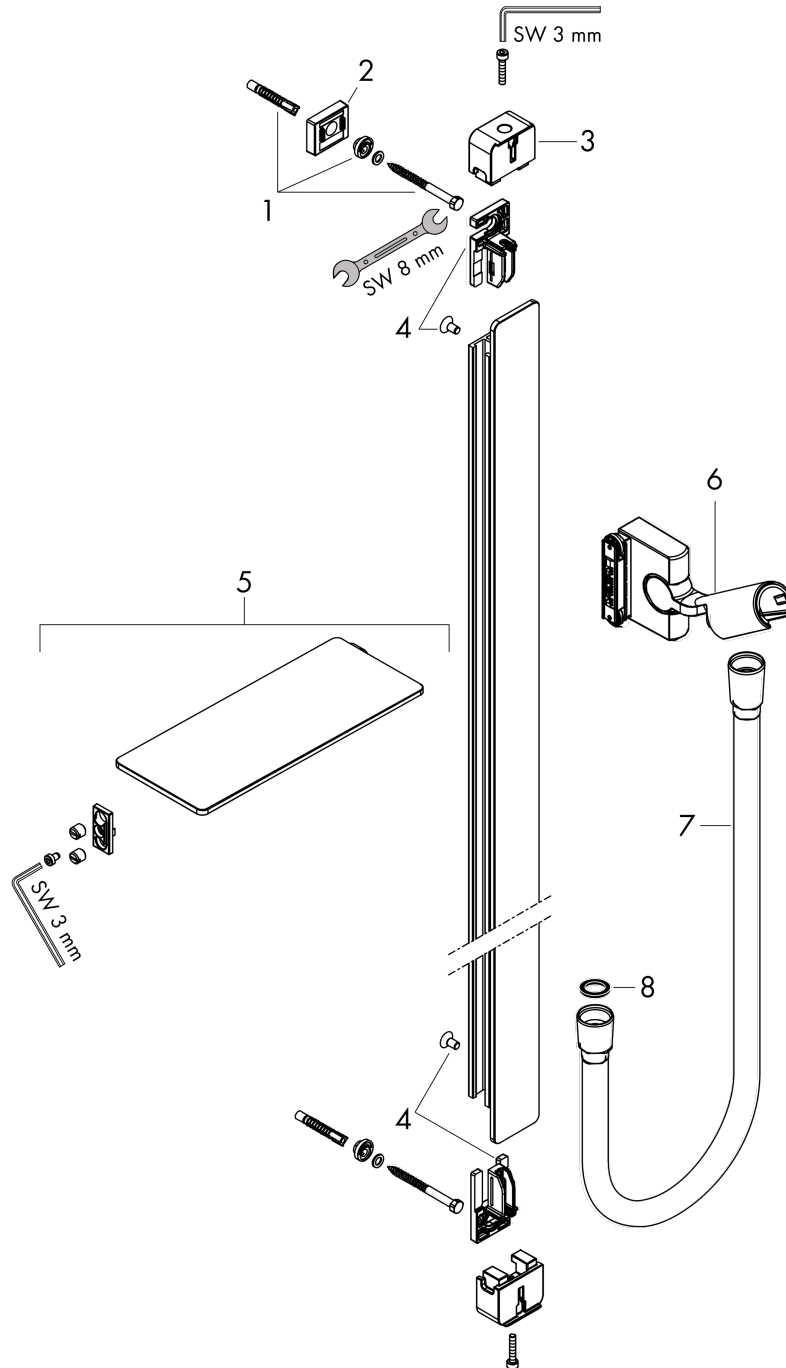

**Unica****Drażek prysznicowy E 90 cm z wężem**

Wykonczenie : chrom Nr art. : 27640000

**Opis****Cechy**

- w składzie: drążek prysznicowy, wąż prysznicowy, suwak, mydelniczka
- Płaski aluminiowy profil wykończony bezpiecznym szkłem
- łożysko zapobiegające skręceniu węża
- Możliwość regulacji pozycji suwaka 90°, wokół osi w lewo i w prawo, w górę i w dół
- półka ze szkła hartowanego
- profil: płaska / płaskie / płasko
- szerokość 41 mm
- suwak
- suwak z bezstopniową regulacją
- wsporniki ścienne z tworzywa
- powierzchnia drążka prysznicowego: chrom, biały lub czarny

## Przykład montażu

Unica

Drażek prysznicowy E 90 cm z węzem

Wykonczenie : chrom Nr art. : 27640000

Rysunek eksplozyjny

Rok produkcji: >10/17

**Unica****Drażek prysznicowy E 90 cm z węzem**

Wykonczenie : chrom Nr art. : 27640000

**Lista części zamiennych**

Rok produkcji: &gt;10/17

Poz.	Opis	Nr art.	PC	PU
1	Zestaw montażowy	92841000	-	1
2	Płytki dystansowa 7 mm	93124000	-	1
3	Ostona	93101000	-	1
4	Mocowanie	93673000	-	1
5	Półka	26511000	-	1
6	Suwak kompletny	93100000	-	1
7	Wąż prysznicowy Isiflex'B 1,60 m	28276000	-	1
8	Uszczelka	98058000	-	1