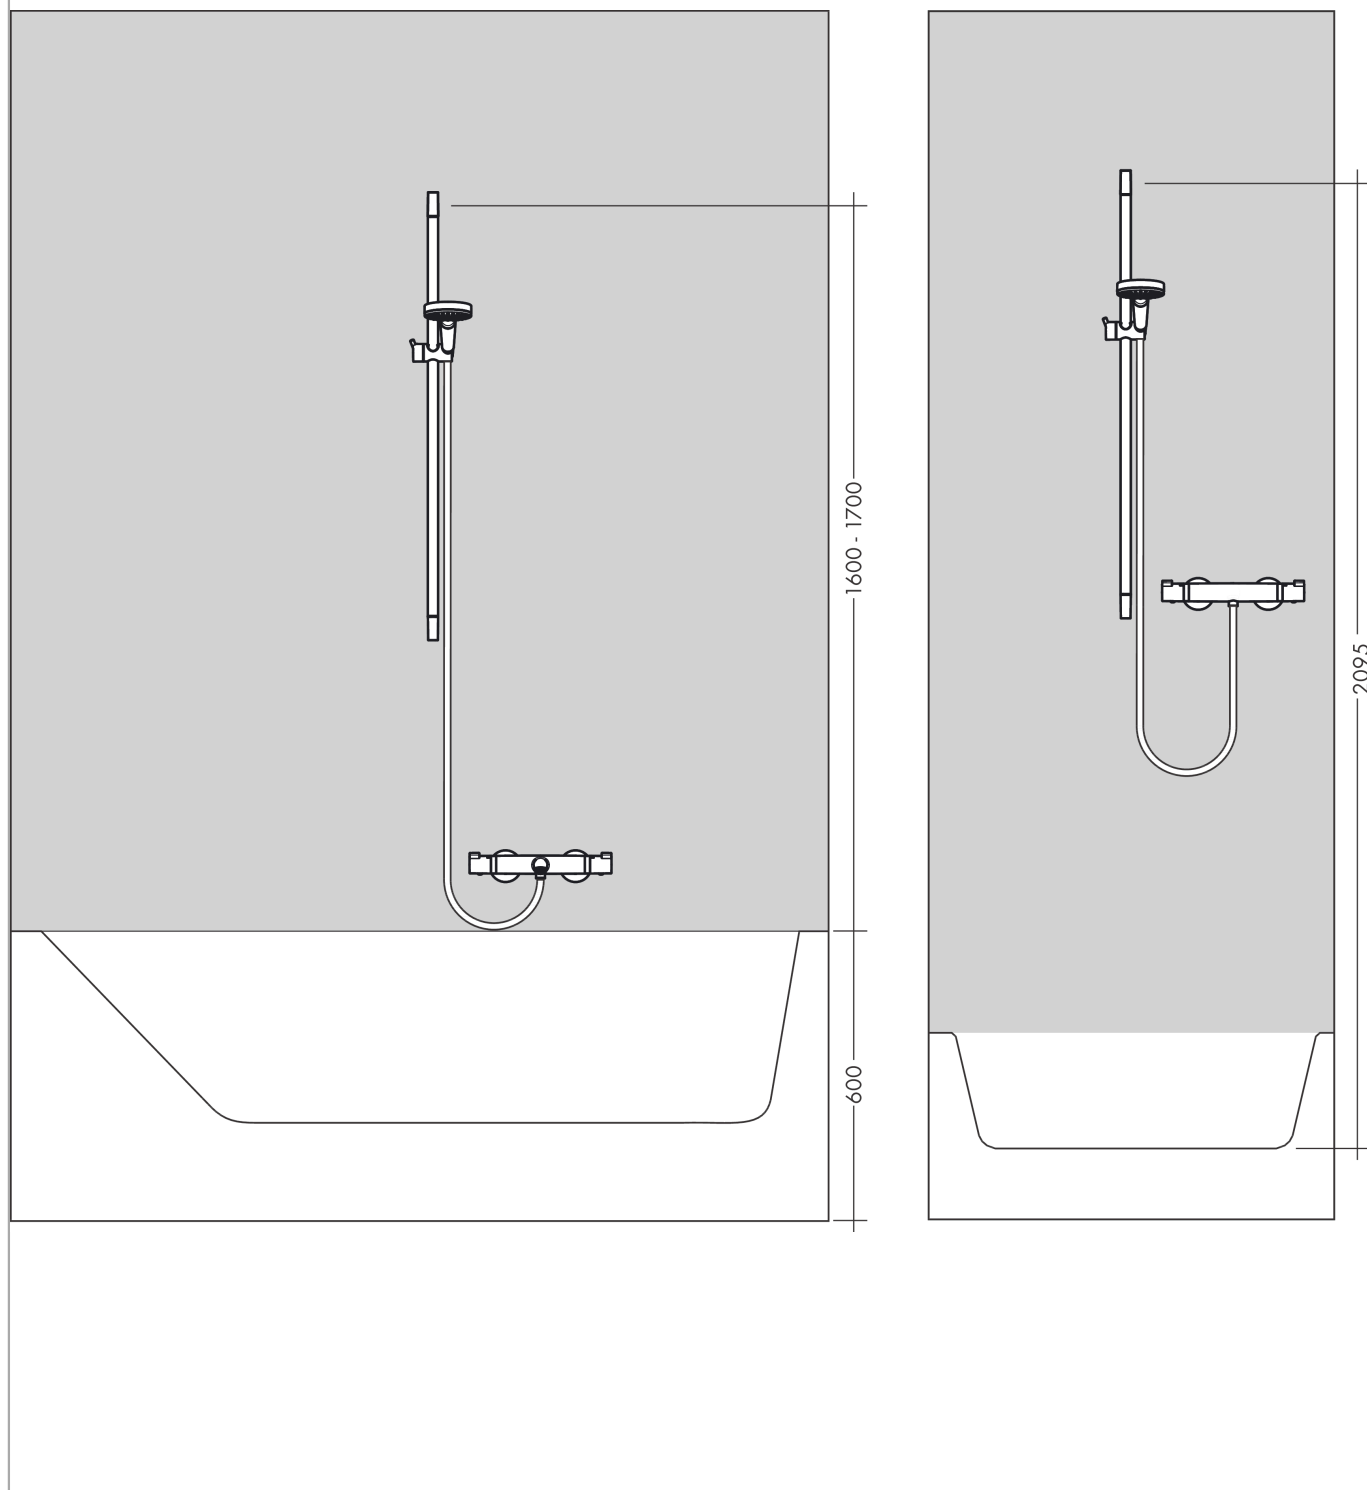

**Unica****Drażek prysznicowy E 90 cm z wężem**

Wykonczenie : chrom Nr art. : 27640000

**Opis****Cechy**

- w składzie: drążek prysznicowy, wąż prysznicowy, suwak, mydelniczka
- Płaski aluminiowy profil wykończony bezpiecznym szkłem
- łożysko zapobiegające skręceniu węża
- Możliwość regulacji pozycji suwaka 90°, wokół osi w lewo i w prawo, w górę i w dół
- półka ze szkła hartowanego
- profil: płaska / płaskie / płasko
- szerokość 41 mm
- suwak
- suwak z bezstopniową regulacją
- wsporniki ścienne z tworzywa
- powierzchnia drążka prysznicowego: chrom, biały lub czarny

**Szczegóły produktu**

Cena bez VAT

1.330,00 PLN

**Zdjęcie produktu****Rysunek wymiarowy**

**Unica****Drażek prysznicowy E 90 cm z węzem**Wykonczenie : **chrom** Nr art. : **27640000**

## Przykład montażu

Unica

Drażek prysznicowy E 90 cm z węzem

Wykonczenie : chrom Nr art. : 27640000

Rysunek eksplozyjny

Rok produkcji: >10/17

**Unica****Drażek prysznicowy E 90 cm z węzem**

Wykonczenie : chrom Nr art. : 27640000

**Lista części zamiennych**

Rok produkcji: &gt;10/17

Poz.	Opis	Nr art.	PC	PU
1	Zestaw montażowy	92841000	-	1
2	Płytki dystansowa 7 mm	93124000	-	1
3	Ostona	93101000	-	1
4	Mocowanie	93673000	-	1
5	Półka	26511000	-	1
6	Suwak kompletny	93100000	-	1
7	Wąż prysznicowy Isiflex'B 1,60 m	28276000	-	1
8	Uszczelka	98058000	-	1