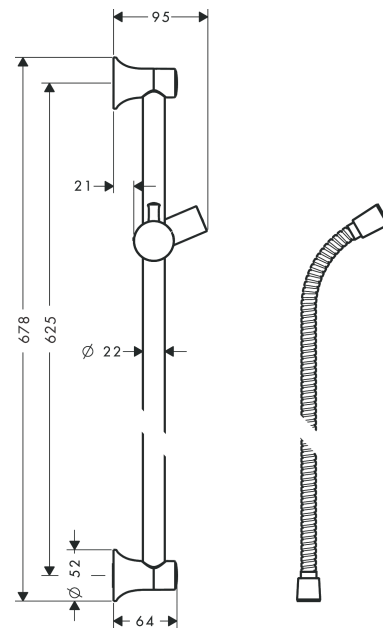

Unica
Drażek prysznicowy Classic 65 cm z węzem
 Wykonczenie : **chrom** Nr art. : **27617000**

Opis

Cechy

- w składzie: drążek prysznicowy, wąż prysznicowy, suwak
- profil: okrągły
- średnica drążka: 22 mm
- metalowy suwak
- z mechanizmem blokującym suwak
- suwak z bezstopniową regulacją
- regulacja kąta

Szczegóły produktu

Cena bez VAT

743,00 PLN

Zdjęcie produktu

Rysunek wymiarowy

Unica
Drażek prysznicowy Classic 65 cm z węzłem
Wykonczenie : **chrom** Nr art. : **27617000**

Przykład montażu

Unica
Drażek prysznicowy Classic 65 cm z węzłem
Wykonczenie : chrom Nr art. : 27617000

Rysunek eksplozyjny

Rok produkcji: >04/08

Unica**Drażek prysznicowy Classic 65 cm z wężem**Wykonczenie : **chrom** Nr art. : **27617000****Lista części zamiennych**

Rok produkcji: >04/08

Poz.	Opis	Nr art.	PC	PU
1	Mocowanie ścienne	95171000	-	1
2	Oslona	95129000	-	1
3	Zestaw montażowy	96179000	-	1
4	Płytki dystansowa 7 mm	98992000	-	1
5	Wąż prysznicowy Sensoflex 1,60 m	28136000	-	1
6	Suwak kompletny	95172000	-	1
7	Prowadzenie	98918000	-	1
8	Tacka Casetty	28678000	-	1
9	Zatrask Casetty, Ø 22 mm	96189000	-	1
a	Uszczelka	98058000	-	1