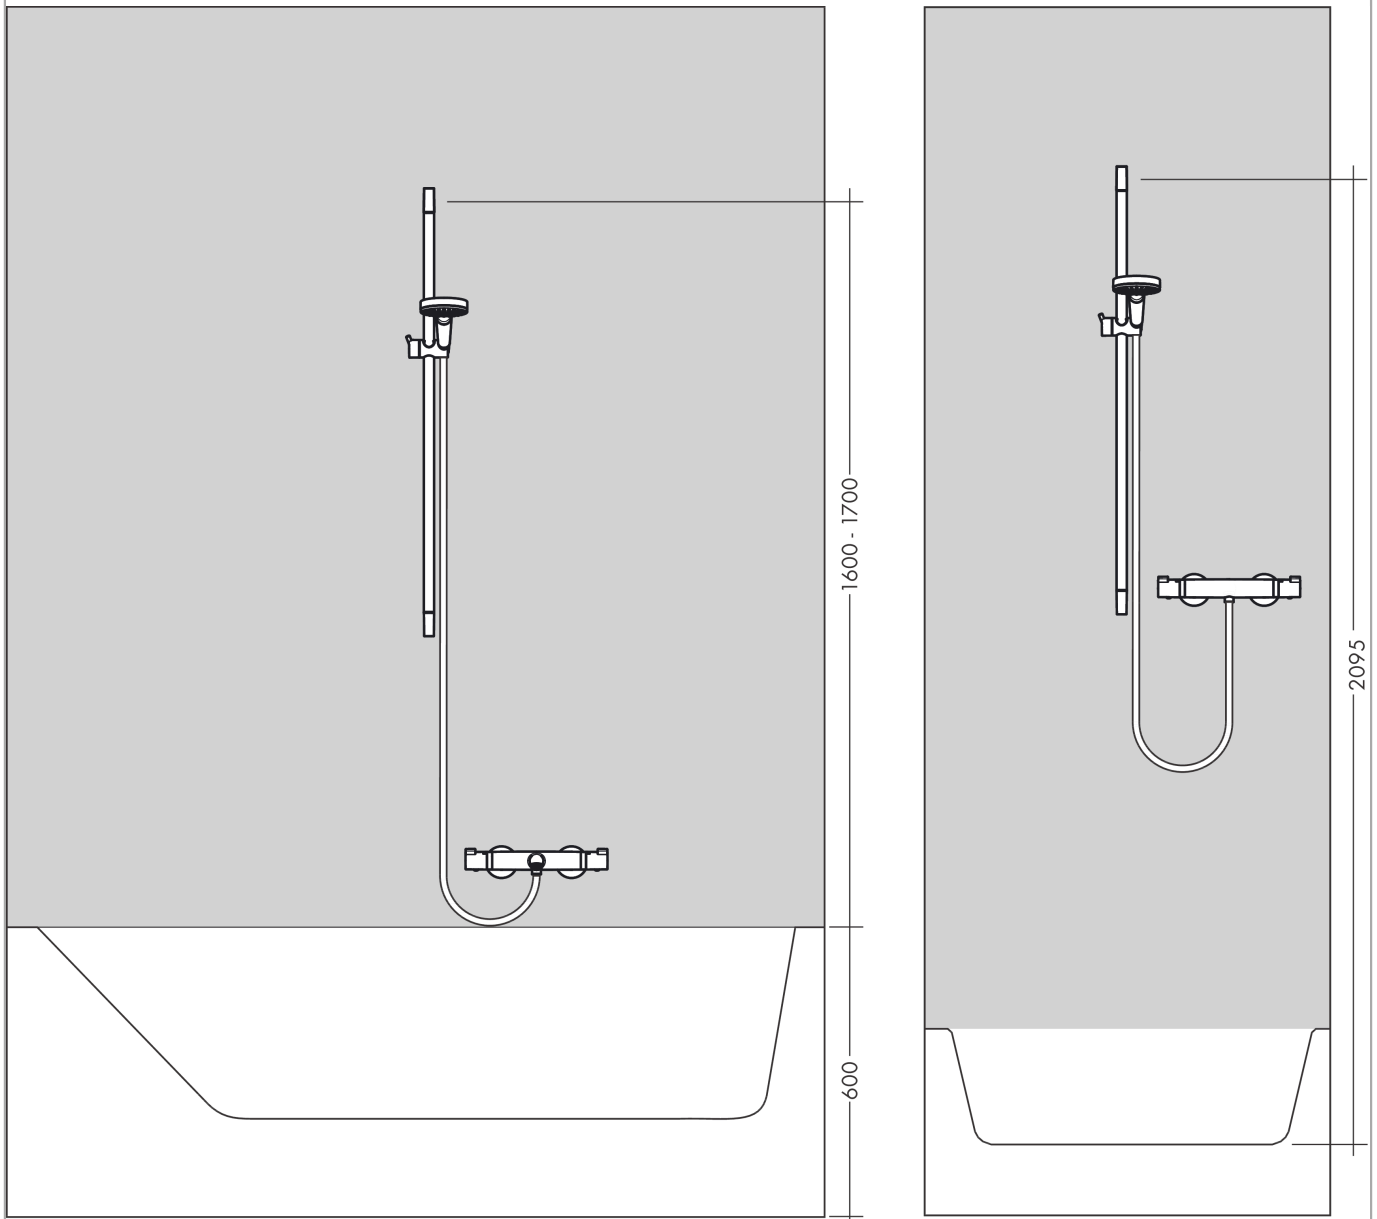

Unica
Drażek prysznicowy Classic 65 cm z węzem
 Wykonczenie : **chrom** Nr art. : **27617000**

Opis

Cechy

- w składzie: drążek prysznicowy, wąż prysznicowy, suwak
- profil: okrągły
- średnica drążka: 22 mm
- metalowy suwak
- z mechanizmem blokującym suwak
- suwak z bezstopniową regulacją
- regulacja kąta

Szczegóły produktu

Cena bez VAT

743,00 PLN

Zdjęcie produktu

Rysunek wymiarowy

Unica
Drażek prysznicowy Classic 65 cm z węzłem
Wykonczenie : **chrom** Nr art. : **27617000**

Przykład montażu

Unica
Drażek prysznicowy Classic 65 cm z węzłem
Wykonczenie : chrom Nr art. : 27617000

Rysunek eksplozyjny

Rok produkcji: >04/08

Unica**Drażek prysznicowy Classic 65 cm z wężem**Wykonczenie : **chrom** Nr art. : **27617000****Lista części zamiennych**

Rok produkcji: >04/08

Poz.	Opis	Nr art.	PC	PU
1	Mocowanie ścienne	95171000	-	1
2	Oslona	95129000	-	1
3	Zestaw montażowy	96179000	-	1
4	Płytki dystansowa 7 mm	98992000	-	1
5	Wąż prysznicowy Sensoflex 1,60 m	28136000	-	1
6	Suwak kompletny	95172000	-	1
7	Prowadzenie	98918000	-	1
8	Tacka Casetty	28678000	-	1
9	Zatrask Casetty, Ø 22 mm	96189000	-	1
a	Uszczelka	98058000	-	1