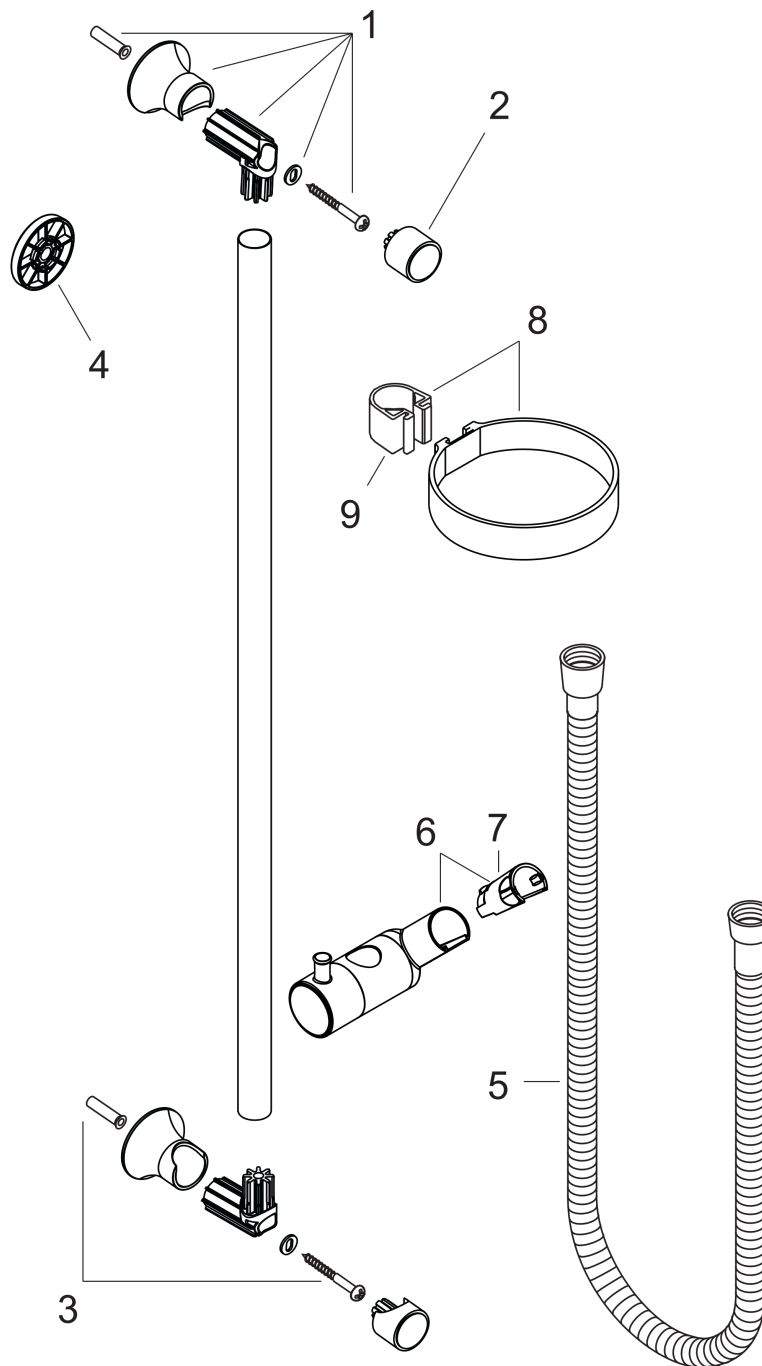

Unica
Drażek prysznicowy Classic 65 cm z węzem
 Wykonczenie : **chrom** Nr art. : **27617000**

Opis

Cechy

- w składzie: drążek prysznicowy, wąż prysznicowy, suwak
- profil: okrągły
- średnica drążka: 22 mm
- metalowy suwak
- z mechanizmem blokującym suwak
- suwak z bezstopniową regulacją
- regulacja kąta

Szczegóły produktu

Cena bez VAT

743,00 PLN

Zdjęcie produktu

Rysunek wymiarowy

Unica
Drażek prysznicowy Classic 65 cm z węzłem
Wykonczenie : **chrom** Nr art. : **27617000**

Przykład montażu

Unica
Drażek prysznicowy Classic 65 cm z węzłem
Wykonczenie : chrom Nr art. : 27617000

Rysunek eksplozyjny

Rok produkcji: >04/08

Unica**Drażek prysznicowy Classic 65 cm z wężem**Wykonczenie : **chrom** Nr art. : **27617000****Lista części zamiennych**

Rok produkcji: >04/08

Poz.	Opis	Nr art.	PC	PU
1	Mocowanie ścienne	95171000	-	1
2	Oslona	95129000	-	1
3	Zestaw montażowy	96179000	-	1
4	Płytki dystansowa 7 mm	98992000	-	1
5	Wąż prysznicowy Sensoflex 1,60 m	28136000	-	1
6	Suwak kompletny	95172000	-	1
7	Prowadzenie	98918000	-	1
8	Tacka Casetty	28678000	-	1
9	Zatrask Casetty, Ø 22 mm	96189000	-	1
a	Uszczelka	98058000	-	1