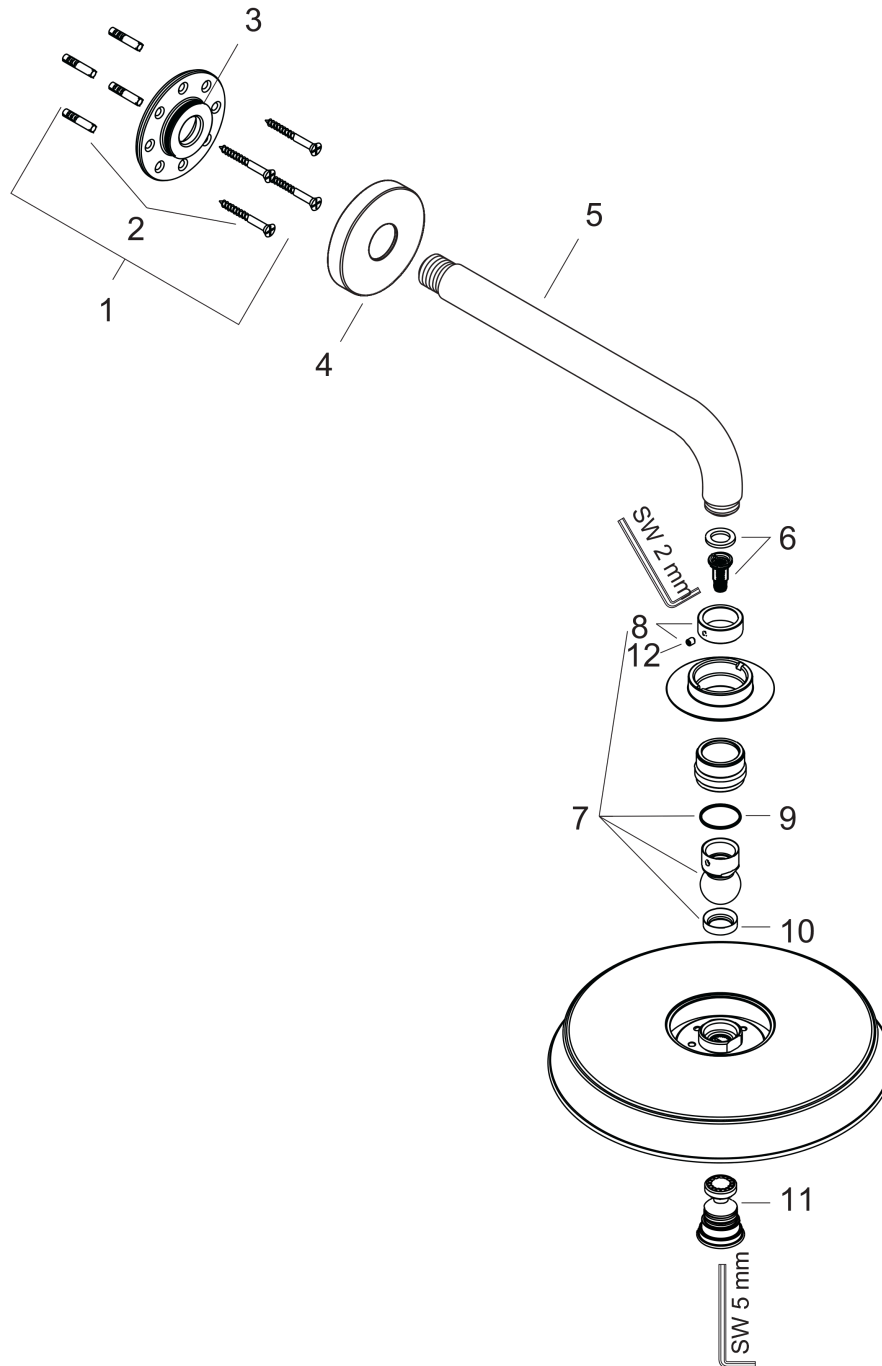

Raindance Classic

Główka prysznicowa 240 1jet z ramieniem prysznicowym

Wykonczenie : chrom/złoty Nr art. : 27424090

Opis

Cechy

- w składzie: głowica prysznicowa, ramię prysznicowe
- wielkość głowki: 270 mm
- strumień: RainAir
- przegub kulowy: głowica z regulacją kąta
- materiał tarczy strumieniowej: metal
- długość ramienia 390 mm
- przepływ max. przy 3 bar: 19 l/min
- przepływ RainAir (przy 3 bar): 19 l/min
- możliwość demontażu do czyszczenia
- montaż: ścienny
- przyłącze G 1/2

Raindance Classic

Głowica prysznicowa 240 1jet z ramieniem prysznicowym

Wykonczenie : chrom/złoty Nr art. : 27424090

Rysunek eksplozyjny

Rok produkcji: >03/16

Raindance Classic**Głowica prysznicowa 240 1jet z ramieniem prysznicowym**Wykonczenie : **chrom/złoty** Nr art. : **27424090****Lista części zamiennych**

Rok produkcji: >03/16

Poz.	Opis	Nr art.	PC	PU
1	Zestaw montażowy	95208000	-	1
2	Zestaw montażowy	40916000	-	1
3	O-Ring 34x2	98383000	-	1
4	Rozeta Ø 80 mm	98940990	-	1
5	Ramię prysznicowa 390 mm	27413000	-	1
6	Wkład filtra	97708000	-	1
7	Złącze kulowe	98941000	-	1
8	Podkładka zabezpieczająca	98942000	-	1
9	Podkładka oporowa	97536000	-	1
10	Uszczelka	97606000	-	1
11	Dysza powietrza	95794000	-	1
12	Śruba z gniazdem M4x6	97767000	-	1