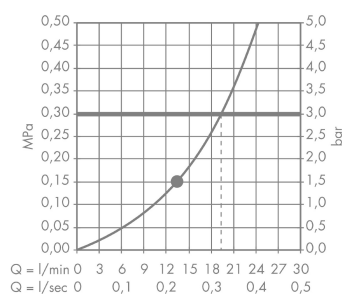

Raindance Classic

Główka prysznicowa 240 1jet z ramieniem prysznicowym

Wykonczenie : chrom/złoty Nr art. : 27424090

Opis

Cechy

- w składzie: głowica prysznicowa, ramię prysznicowe
- wielkość głowki: 270 mm
- strumień: RainAir
- przegub kulowy: głowica z regulacją kąta
- materiał tarczy strumieniowej: metal
- długość ramienia 390 mm
- przepływ max. przy 3 bar: 19 l/min
- przepływ RainAir (przy 3 bar): 19 l/min
- możliwość demontażu do czyszczenia
- montaż: ścienny
- przyłącze G 1/2

Szczegóły produktu

Cena bez VAT

3.788,00 PLN

Technologia

Zdjęcie produktu

Rysunek wymiarowy

Diagram przepływu

Wartości zużycia zostały zmierzone w praktyczny sposób za pomocą przynależnej armatury (termostat/mieszalnik/zawór podtynkowy).