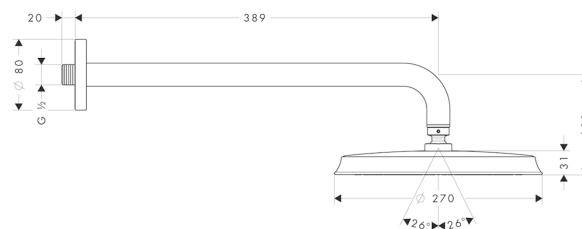

Raindance Classic

Główka prysznicowa 240 1jet z ramieniem prysznicowym

Wykonczenie : chrom/złoty Nr art. : 27424090

Opis

Cechy

- w składzie: głowica prysznicowa, ramię prysznicowe
- wielkość głowki: 270 mm
- strumień: RainAir
- przegub kulowy: głowica z regulacją kąta
- materiał tarczy strumieniowej: metal
- długość ramienia 390 mm
- przepływ max. przy 3 bar: 19 l/min
- przepływ RainAir (przy 3 bar): 19 l/min
- możliwość demontażu do czyszczenia
- montaż: ścienny
- przyłącze G 1/2

Szczegóły produktu

Cena bez VAT

3.788,00 PLN

Technologia

Zdjęcie produktu

Rysunek wymiarowy

Diagram przepływu

Wartości zużycia zostały zmierzone w praktyczny sposób za pomocą przynależnej armatury (termostat/mieszalnik/zawór podtynkowy).

Raindance Classic

Głowica prysznicowa 240 1jet z ramieniem prysznicowym

Wykonczenie : chrom/złoty Nr art. : 27424090

Rysunek eksplozyjny

Rok produkcji: >03/16

Raindance Classic**Głowica prysznicowa 240 1jet z ramieniem prysznicowym**Wykonczenie : **chrom/złoty** Nr art. : **27424090****Lista części zamiennych**

Rok produkcji: >03/16

Poz.	Opis	Nr art.	PC	PU
1	Zestaw montażowy	95208000	-	1
2	Zestaw montażowy	40916000	-	1
3	O-Ring 34x2	98383000	-	1
4	Rozeta Ø 80 mm	98940990	-	1
5	Ramię prysznicowa 390 mm	27413000	-	1
6	Wkład filtra	97708000	-	1
7	Złącze kulowe	98941000	-	1
8	Podkładka zabezpieczająca	98942000	-	1
9	Podkładka oporowa	97536000	-	1
10	Uszczelka	97606000	-	1
11	Dysza powietrza	95794000	-	1
12	Śruba z gniazdem M4x6	97767000	-	1