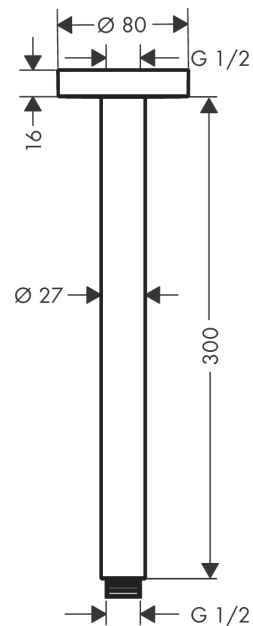

Przyłącze sufitowe S 300 mmWykonanie : **biały matowy** Nr art. : **27389700****Opis****Cechy**

- długość: 300 mm
- średnica trzpienia: 27 mm
- sposób montażu: natynkowy
- materiał: mosiądz
- sposób montażu: G 1/2

Szczegóły produktu

Cena bez VAT

511,00 PLN

Nagrody za design**Zdjęcie produktu****Rysunek wymiarowy**

Przyłącze sufitowe S 300 mmWykonanie : **biały matowy** Nr art. : **27389700****Rysunek eksplozyjny**

Rok produkcji: >12/20

Przyłącze sufitowe S 300 mmWykonczenie : **biały matowy** Nr art. : **27389700****Lista części zamiennych**

Rok produkcji: >12/20

Poz.	Opis	Nr art.	PC	PU
1	Nypel	95188000	-	1
2	Zestaw montażowy	95208000	-	1
3	O-Ring 34x2	98383000	-	1
4	O-Ring 16x2	98133000	-	1
5	Rozeta Ø 80 mm	92122700	-	1