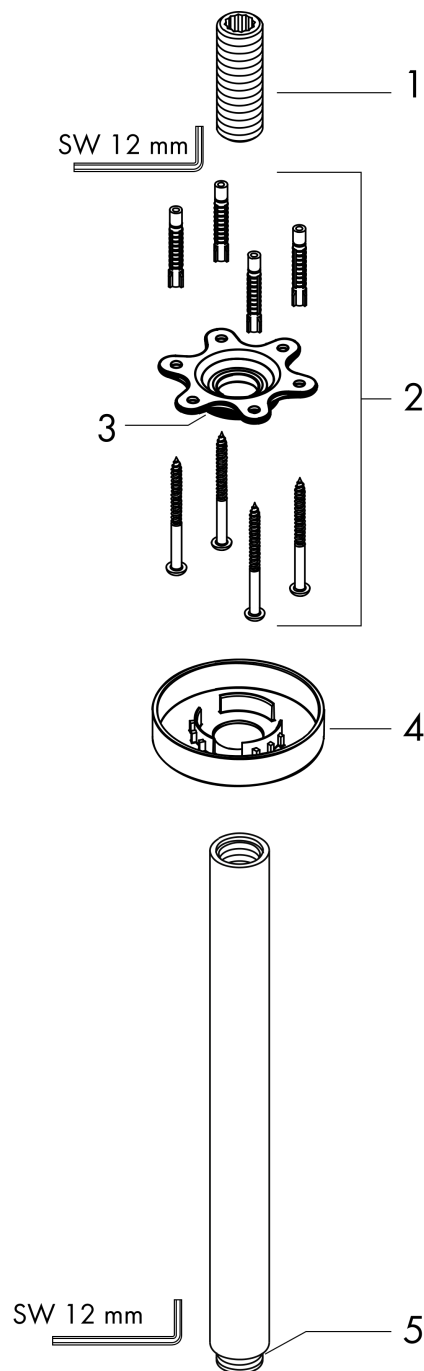

Przyłącze sufitowe S 300 mmWykonanie : **biały matowy** Nr art. : **27389700****Opis****Cechy**

- długość: 300 mm
- średnica trzpienia: 27 mm
- sposób montażu: natynkowy
- materiał: mosiądz
- sposób montażu: G 1/2

Szczegóły produktu

Cena bez VAT

511,00 PLN

Nagrody za design**Zdjęcie produktu****Rysunek wymiarowy**

Przyłącze sufitowe S 300 mmWykonanie : **biały matowy** Nr art. : **27389700****Rysunek eksplozyjny**

Rok produkcji: >12/20

Przyłącze sufitowe S 300 mmWykonczenie : **biały matowy** Nr art. : **27389700****Lista części zamiennych**

Rok produkcji: >12/20

Poz.	Opis	Nr art.	PC	PU
1	Nypel	95188000	-	1
2	Zestaw montażowy	95208000	-	1
3	O-Ring 34x2	98383000	-	1
4	O-Ring 16x2	98133000	-	1
5	Rozeta Ø 80 mm	92122700	-	1