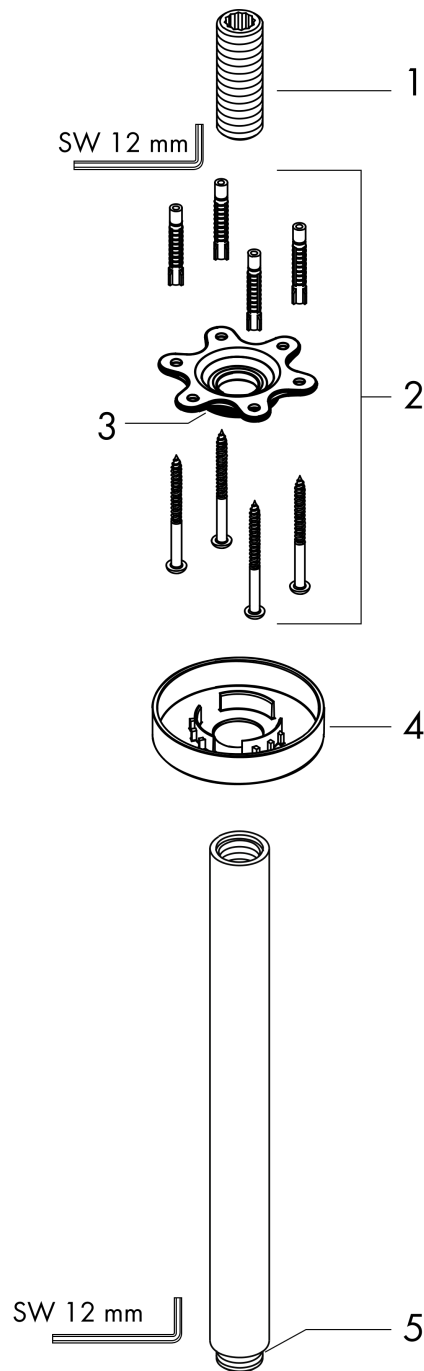

**Przyłącze sufitowe S 300 mm**

Wykonanie : czarny matowy Nr art. : 27389670

**Opis****Cechy**

- długość: 300 mm
- średnica trzpienia: 27 mm
- sposób montażu: natynkowy
- materiał: mosiądz
- sposób montażu: G 1/2

**Szczegóły produktu**

Cena bez VAT

511,00 PLN

**Nagrody za design****Zdjęcie produktu****Rysunek wymiarowy**

Przyłącze sufitowe S 300 mm  
Wykonanie : czarny matowy

Nr art. : 27389670

### Rysunek eksplozyjny

Rok produkcji: >12/20

**Przyłącze sufitowe S 300 mm**

Wykonczenie : czarny matowy Nr art. : 27389670

**Lista części zamiennych**

Rok produkcji: &gt;12/20

Poz.	Opis	Nr art.	PC	PU
1	Nypel	95188000	-	1
2	Zestaw montażowy	95208000	-	1
3	O-Ring 34x2	98383000	-	1
4	O-Ring 16x2	98133000	-	1
5	Rozeta Ø 80 mm	92122670	-	1