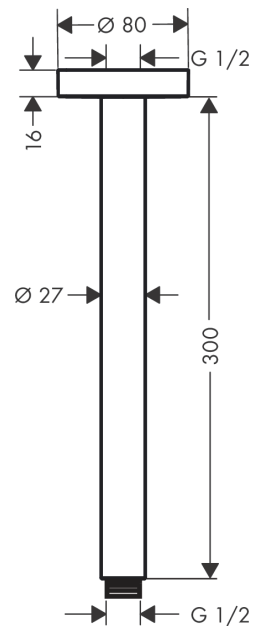

**Przyłącze sufitowe S 300 mm**

Wykonanie : czarny matowy Nr art. : 27389670

**Opis****Cechy**

- długość: 300 mm
- średnica trzpienia: 27 mm
- sposób montażu: natynkowy
- materiał: mosiądz
- sposób montażu: G 1/2

**Szczegóły produktu**

Cena bez VAT

511,00 PLN

**Nagrody za design****Zdjęcie produktu****Rysunek wymiarowy**

Przyłącze sufitowe S 300 mm  
Wykonanie : czarny matowy

Nr art. : 27389670

### Rysunek eksplozyjny

Rok produkcji: >12/20

**Przyłącze sufitowe S 300 mm**

Wykonczenie : czarny matowy Nr art. : 27389670

**Lista części zamiennych**

Rok produkcji: &gt;12/20

Poz.	Opis	Nr art.	PC	PU
1	Nypel	95188000	-	1
2	Zestaw montażowy	95208000	-	1
3	O-Ring 34x2	98383000	-	1
4	O-Ring 16x2	98133000	-	1
5	Rozeta Ø 80 mm	92122670	-	1