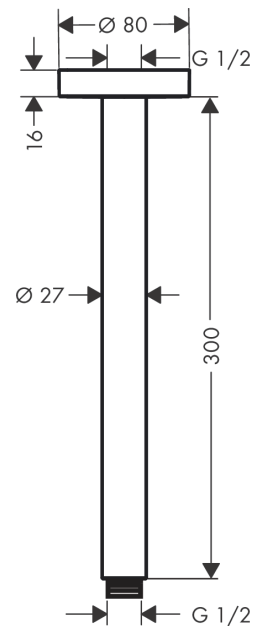

Przyłącze sufitowe S 300 mm

Wykonanie : brąz szczotkowany Nr art. : 27389140

**Opis****Cechy**

- długość: 300 mm
- średnica trzpienia: 27 mm
- sposób montażu: natynkowy
- materiał: msiądz
- sposób montażu: G 1/2

Szczegóły produktu

Cena bez VAT

511,00 PLN

Nagrody za design**Zdjecie produktu****Rysunek wymiarowy**

Przyłącze sufitowe S 300 mmWykonanie : **brąz szczotkowany** Nr art. : **27389140****Rysunek eksplozyjny**

Rok produkcji: >12/20

Przyłącze sufitowe S 300 mmWykonczenie : **brąz szczotkowany** Nr art. : **27389140****Lista części zamiennych**

Rok produkcji: >12/20

Poz.	Opis	Nr art.	PC	PU
1	Nypel	95188000	-	1
2	Zestaw montażowy	95208000	-	1
3	O-Ring 34x2	98383000	-	1
4	Rozeta Ø 80 mm	92122340	-	1
5	O-Ring 16x2	98133000	-	1