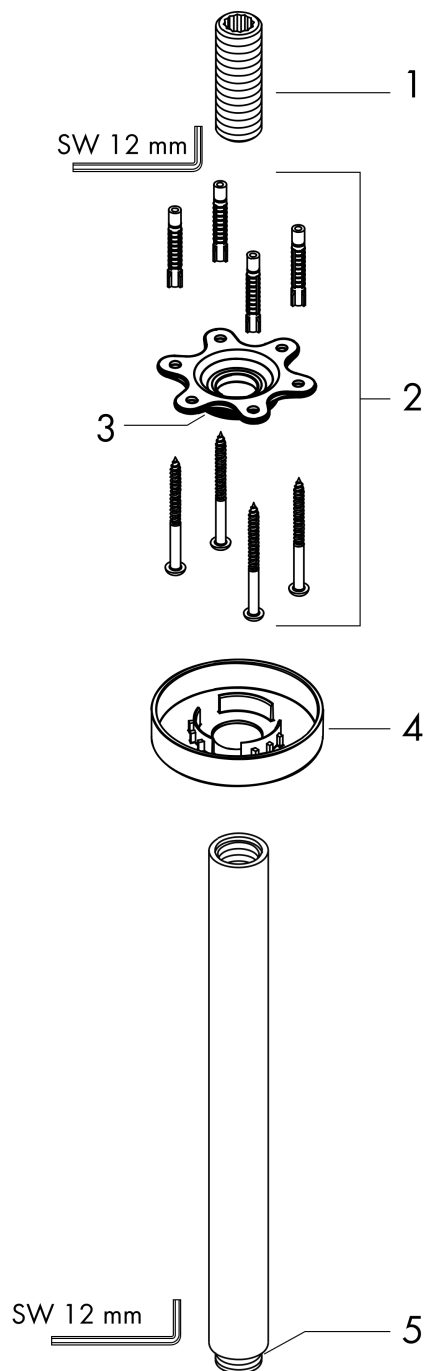

Przyłącze sufitowe S 300 mm

Wykonanie : brąz szczotkowany Nr art. : 27389140

**Opis****Cechy**

- długość: 300 mm
- średnica trzpienia: 27 mm
- sposób montażu: natynkowy
- materiał: msiądz
- sposób montażu: G 1/2

Szczegóły produktu

Cena bez VAT

511,00 PLN

Nagrody za design**Zdjecie produktu****Rysunek wymiarowy**

Przyłącze sufitowe S 300 mmWykonanie : **brąz szczotkowany** Nr art. : **27389140****Rysunek eksplozyjny**

Rok produkcji: >12/20

Przyłącze sufitowe S 300 mmWykonczenie : **brąz szczotkowany** Nr art. : **27389140****Lista części zamiennych**

Rok produkcji: >12/20

Poz.	Opis	Nr art.	PC	PU
1	Nypel	95188000	-	1
2	Zestaw montażowy	95208000	-	1
3	O-Ring 34x2	98383000	-	1
4	Rozeta Ø 80 mm	92122340	-	1
5	O-Ring 16x2	98133000	-	1