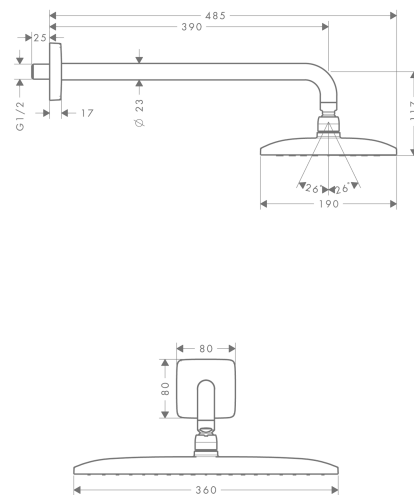

Raindance E

Główka prysznicowa 360 1jet z ramieniem prysznicowym 39 cm

Wykonczenie : **chrom** Nr art. : **27376000**

Opis

Cechy

- w składzie: głowica prysznicowa, ramię prysznicowe
- wielkość głowki: 360 x 190 mm
- strumień: RainAir
- przegub kulowy: głowica z regulacją kąta
- materiał: metal
- długość ramienia 390 mm
- przepływ max. przy 3 bar: 16,5 l/min
- przepływ RainAir (przy 3 bar): 16,5 l/min
- możliwość demontażu do czyszczenia
- montaż: ścienny
- przyłącze G 1/2

Szczegóły produktu

Cena bez VAT

2.919,00 PLN

Technologia

Zdjęcie produktu

Rysunek wymiarowy

Diagram przepływu

Q = l/min 0 3 6 9 12 15 18 21 24 27 30
Q = l/sec 0 0,1 0,2 0,3 0,4 0,5

Wartości zużycia zostały zmierzone w praktyczny sposób za pomocą przynależnej armatury (termostat/mieszalnik/zawór podtynkowy).

Raindance E**Głowica prysznicowa 360 1jet z ramieniem prysznicowym 39 cm**

Raindance E**Głowica prysznicowa 360 1jet z ramieniem prysznicowym 39 cm**Wykonczenie : **chrom** Nr art. : **27376000****Lista części zamiennych**

Rok produkcji: >03/12

Poz.	Opis	Nr art.	PC	PU
1	Zestaw montażowy	95208000	-	1
2	Rozeta	95515000	-	1
3	Ramię prysznic	27446000	-	1
4	O-Ring 20x1,5	98197000	-	1
5	O-Ring 16x2	98133000	-	1
6	Tarcza strumieniowa	92295000	-	1
7	Filtr	97735000	-	1
8	Dysza powietrza	95416000	-	1
9	O-Ring 15x2	98163000	-	1
10	Zestaw śrub	92834000	-	1