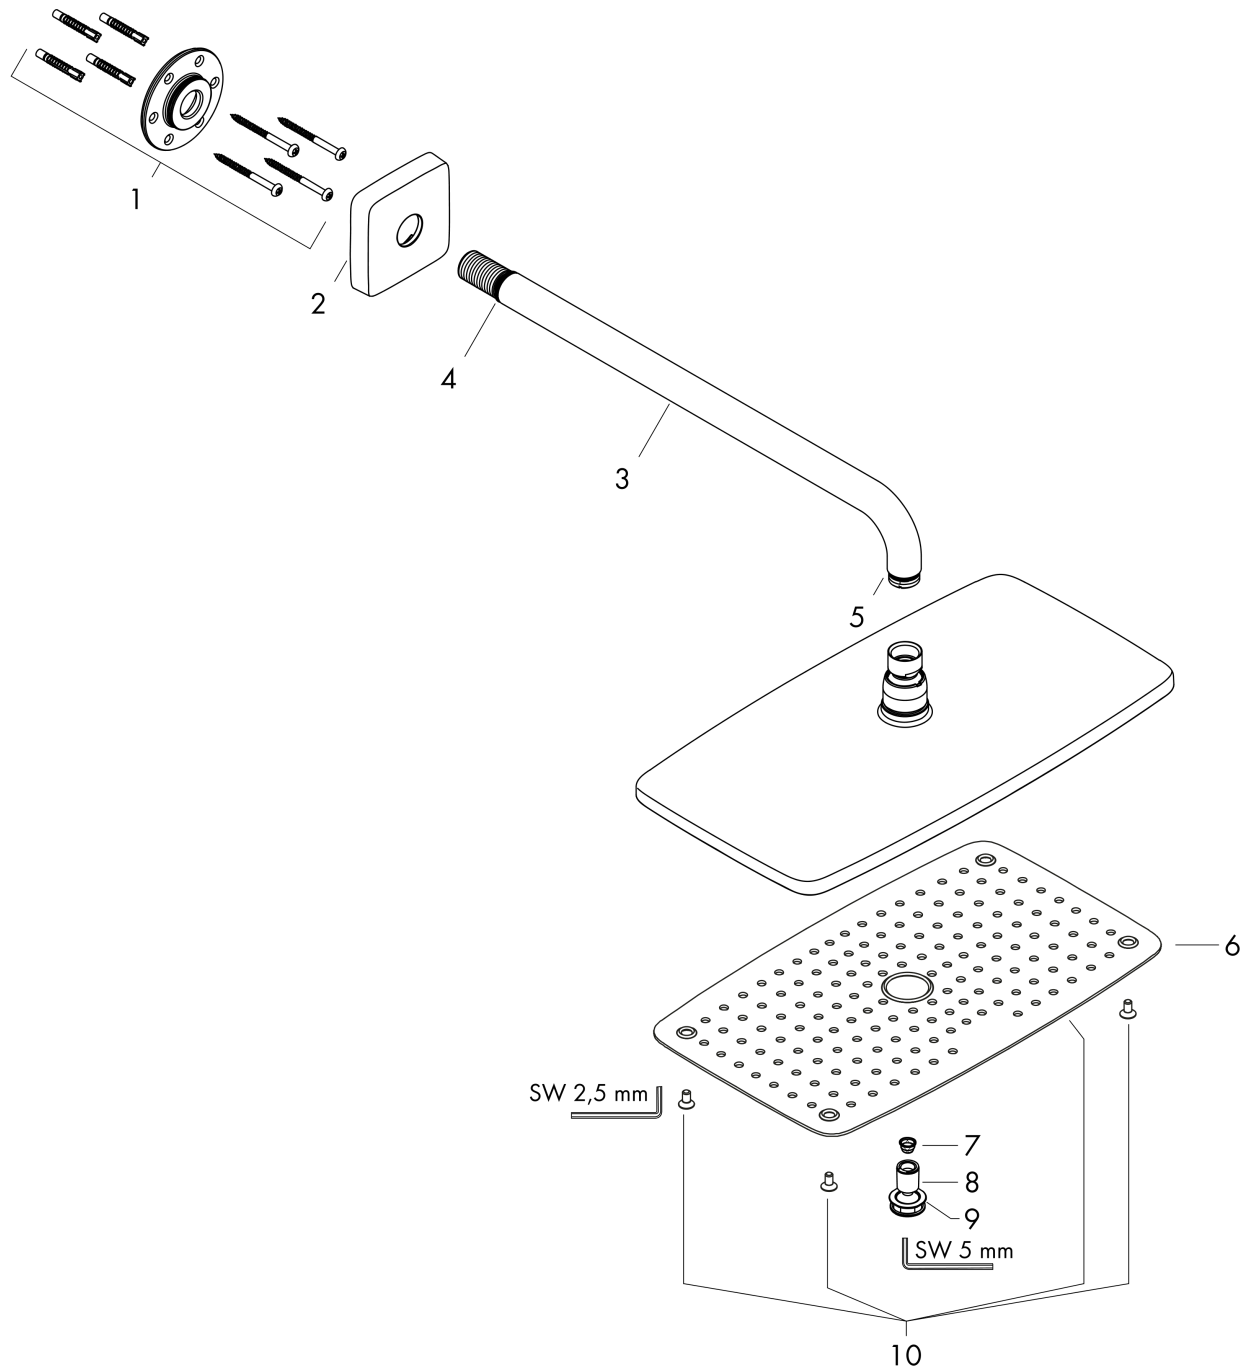

Raindance E

Główka prysznicowa 360 1jet z ramieniem prysznicowym 39 cm

Wykonczenie : **chrom** Nr art. : **27376000**

Opis

Cechy

- w składzie: głowica prysznicowa, ramię prysznicowe
- wielkość głowki: 360 x 190 mm
- strumień: RainAir
- przegub kulowy: głowica z regulacją kąta
- materiał: metal
- długość ramienia 390 mm
- przepływ max. przy 3 bar: 16,5 l/min
- przepływ RainAir (przy 3 bar): 16,5 l/min
- możliwość demontażu do czyszczenia
- montaż: ścienny
- przyłącze G 1/2

Wartości zużycia zostały zmierzone w praktyczny sposób za pomocą przynależnej armatury (termostat/mieszalnik/zawór podtynkowy).

Raindance E**Głowica prysznicowa 360 1jet z ramieniem prysznicowym 39 cm**

Wykonczenie : chrom Nr art. : 27376000

Przykład montażu

Raindance E

Głowica prysznicowa 360 1jet z ramieniem prysznicowym 39 cm

Wykonczenie : **chrom** Nr art. : **27376000**

Rysunek eksplozyjny

Rok produkcji: >03/12

Raindance E**Głowica prysznicowa 360 1jet z ramieniem prysznicowym 39 cm**Wykonczenie : **chrom** Nr art. : **27376000****Lista części zamiennych**

Rok produkcji: >03/12

Poz.	Opis	Nr art.	PC	PU
1	Zestaw montażowy	95208000	-	1
2	Rozeta	95515000	-	1
3	Ramię prysznic	27446000	-	1
4	O-Ring 20x1,5	98197000	-	1
5	O-Ring 16x2	98133000	-	1
6	Tarcza strumieniowa	92295000	-	1
7	Filtr	97735000	-	1
8	Dysza powietrza	95416000	-	1
9	O-Ring 15x2	98163000	-	1
10	Zestaw śrub	92834000	-	1