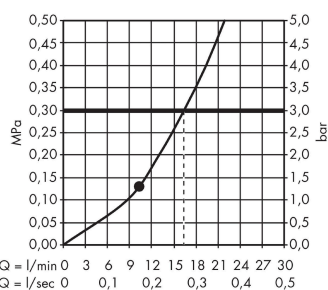

Raindance E

Główka prysznicowa 360 1jet z ramieniem prysznicowym 39 cm

Wykonczenie : **chrom** Nr art. : **27376000**

Opis

Cechy

- w składzie: głowica prysznicowa, ramię prysznicowe
- wielkość głowki: 360 x 190 mm
- strumień: RainAir
- przegub kulowy: głowica z regulacją kąta
- materiał: metal
- długość ramienia 390 mm
- przepływ max. przy 3 bar: 16,5 l/min
- przepływ RainAir (przy 3 bar): 16,5 l/min
- możliwość demontażu do czyszczenia
- montaż: ścienny
- przyłącze G 1/2

Szczegóły produktu

Cena bez VAT

2.919,00 PLN

Technologia

Zdjęcie produktu

Rysunek wymiarowy

Diagram przepływu

Q = l/min 0 3 6 9 12 15 18 21 24 27 30
Q = l/sec 0 0,1 0,2 0,3 0,4 0,5

Wartości zużycia zostały zmierzone w praktyczny sposób za pomocą przynależnej armatury (termostat/mieszalnik/zawór podtynkowy).

Raindance E**Głowica prysznicowa 360 1jet z ramieniem prysznicowym 39 cm**