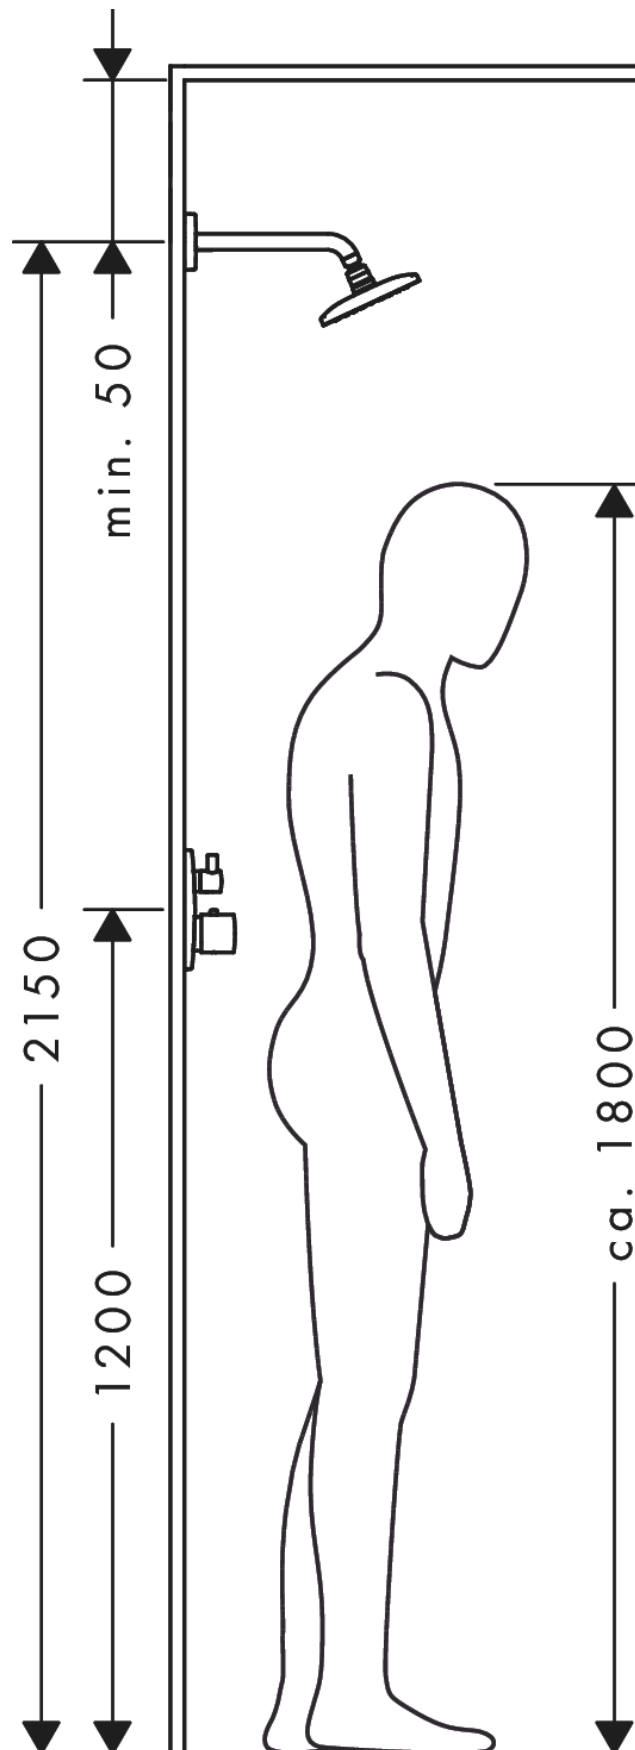

Raindance E

Główka prysznicowa 360 1jet z ramieniem prysznicowym 39 cm

Wykonczenie : **chrom** Nr art. : **27376000**

Opis

Cechy

- w składzie: głowica prysznicowa, ramię prysznicowe
- wielkość głowki: 360 x 190 mm
- strumień: RainAir
- przegub kulowy: głowica z regulacją kąta
- materiał: metal
- długość ramienia 390 mm
- przepływ max. przy 3 bar: 16,5 l/min
- przepływ RainAir (przy 3 bar): 16,5 l/min
- możliwość demontażu do czyszczenia
- montaż: ścienny
- przyłącze G 1/2

Szczegóły produktu

Cena bez VAT

2.919,00 PLN

Technologia

Zdjęcie produktu

Rysunek wymiarowy

Diagram przepływu

Q = l/min 0 3 6 9 12 15 18 21 24 27 30
Q = l/sec 0 0,1 0,2 0,3 0,4 0,5

Wartości zużycia zostały zmierzone w praktyczny sposób za pomocą przynależnej armatury (termostat/mieszalnik/zawór podtynkowy).

Raindance E**Głowica prysznicowa 360 1jet z ramieniem prysznicowym 39 cm**

Wykonczenie : chrom Nr art. : 27376000

Przykład montażu

Raindance E

Głowica prysznicowa 360 1jet z ramieniem prysznicowym 39 cm

Wykonczenie : **chrom** Nr art. : **27376000**

Rysunek eksplozyjny

Rok produkcji: >03/12