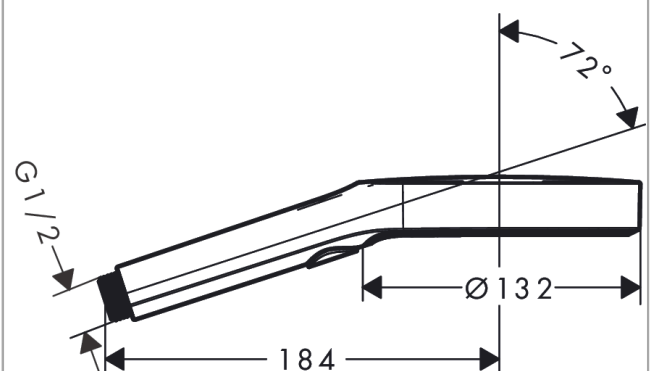

Rainfinity**Główka prysznicowa 130 3jet**

Wykonczenie : czarny matowy Nr art. : 26864670

**Opis****Cechy**

- wielkość główki: 132 mm
- strumień: PowderRain, Intense PowderRain, MonoRain
- wygodna zmiana strumienia przyciskiem Select
- powierzchnia tarczy strumieniowej: grafit,
- przepływ max. przy 3 bar: 14 l/min
- odizolowany korpus
- łatwy do wypłukania filtr
- przyłącze G ½
- może współpracować z przepływowymi podgrzewaczami wody

Szczegóły produktu

Cena bez VAT

672,00 PLN

Technologia**Nagrody za design****Zdjęcie produktu****Rysunek wymiarowy**

Rainfinity

Główka prysznicowa 130 3jet

Wykonczenie : czarny matowy

Nr art. : 26864670

Diagram przepływu

Wartości zużycia zostały zmierzone w praktyczny sposób za pomocą przynależnej armatury (termostat/mieszalnik/zawór podtynkowy).

Rainfinity**Główka prysznicowa 130 3jet**

Wykończenie : czarny matowy

Poz.	Opis	Nr art.	PC	PU
1	Wkład filtra	92421000	-	1
2	Uszczelka	98058000	-	1