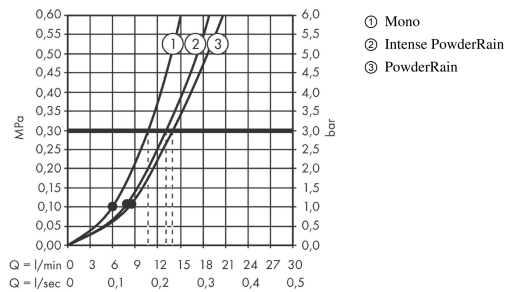

Rainfinity

Główka prysznicowa 130 3jet

Wykonczenie : czarny matowy

Nr art. : 26864670

Diagram przepływu

Wartości zużycia zostały zmierzone w praktyczny sposób za pomocą przynależnej armatury (termostat/mieszalnik/zawór podtynkowy).