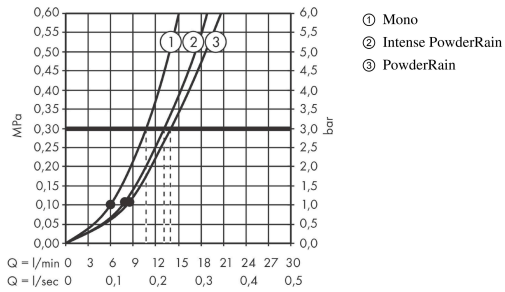

Rainfinity**Główka prysznicowa 130 3jet**

Wykonczenie : czarny chrom szczotkowany

Nr art. : 26864340

**Opis****Cechy**

- wielkość główki: 132 mm
- strumień: PowderRain, Intense PowderRain, MonoRain
- wygodna zmiana strumienia przyciskiem Select
- powierzchnia tarczy strumieniowej: grafit,
- przepływ max. przy 3 bar: 14 l/min
- odizolowany korpus
- łatwy do wypłukania filtr
- przyłącze G ½
- może współpracować z przepływowymi podgrzewaczami wody

Diagram przepływu

Wartości zużycia zostały zmierzone w praktyczny sposób za pomocą przynależnej armatury (termostat/mieszalnik/zawór podtynkowy).

Rainfinity**Główka prysznicowa 130 3jet**

Wykonczenie : czarny chrom szczotkowany