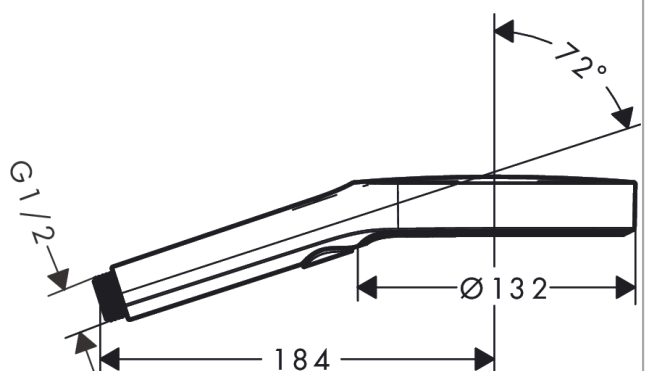

Rainfinity**Główka prysznicowa 130 3jet**

Wykonczenie : czarny chrom szczotkowany

Nr art. : 26864340

**Opis****Cechy**

- wielkość główki: 132 mm
- strumień: PowderRain, Intense PowderRain, MonoRain
- wygodna zmiana strumienia przyciskiem Select
- powierzchnia tarczy strumieniowej: grafit,
- przepływ max. przy 3 bar: 14 l/min
- odizolowany korpus
- łatwy do wypłukania filtr
- przyłącze G ½
- może współpracować z przepływowymi podgrzewaczami wody

Szczegóły produktu

Cena bez VAT

672,00 PLN

Technologia**Nagrody za design****Zdjęcie produktu****Rysunek wymiarowy**

Rainfinity

Główka prysznicowa 130 3jet

Wykonczenie : czarny chrom szczotkowany

Nr art. : 26864340

Diagram przepływu

Wartości zużycia zostały zmierzone w praktyczny sposób za pomocą przynależnej armatury (termostat/mieszalnik/zawór podtynkowy).

Rainfinity**Główka prysznicowa 130 3jet**

Wykonczenie : czarny chrom szczotkowany

Poz.	Opis	Nr art.	PC	PU
1	Wkład filtra	92421000	-	1
2	Uszczelka	98058000	-	1