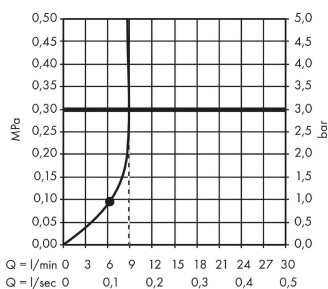

Crometta E

Główka prysznicowa 240 1jet EcoSmart 9 l/min

Wykonczenie : chrom Nr art. : 26727000

Opis

Cechy

- wielkość główki: 240 x 240 mm
- strumień: Rain
- przegub kulowy: główka z regulacją kąta
- materiał: tworzywo
- przepływ max. przy 3 bar: 8,1 l/min
- przepływ Rain (przy 3 bar): 8,1 l/min
- minimalny punkt funkcyjny do prawidłowego działania w l/min: 6,9 l/min
- montaż: sufit lub ściana
- przyłącze G 1/2

Szczegóły produktu

Cena bez VAT

930,00 PLN

Technologia

Zdjęcie produktu

Rysunek wymiarowy

Diagram przepływu

Wartości zużycia zostały zmierzone w praktyczny sposób za pomocą przynależnej armatury (termostat/mieszalnik/zawór podtynkowy).