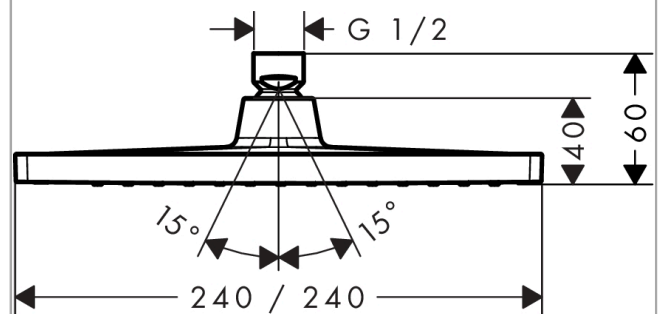

Crometta E

Główka prysznicowa 240 1jet EcoSmart 9 l/min

Wykonczenie : chrom Nr art. : 26727000

Opis

Cechy

- wielkość główki: 240 x 240 mm
- strumień: Rain
- przegub kulowy: główka z regulacją kąta
- materiał: tworzywo
- przepływ max. przy 3 bar: 8,1 l/min
- przepływ Rain (przy 3 bar): 8,1 l/min
- minimalny punkt funkcyjny do prawidłowego działania w l/min: 6,9 l/min
- montaż: sufit lub ściana
- przyłącze G 1/2

Szczegóły produktu

Cena bez VAT

930,00 PLN

Technologia

Zdjęcie produktu

Rysunek wymiarowy

Diagram przepływu

Wartości zużycia zostały zmierzone w praktyczny sposób za pomocą przynależnej armatury (termostat/mieszalnik/zawór podtynkowy).