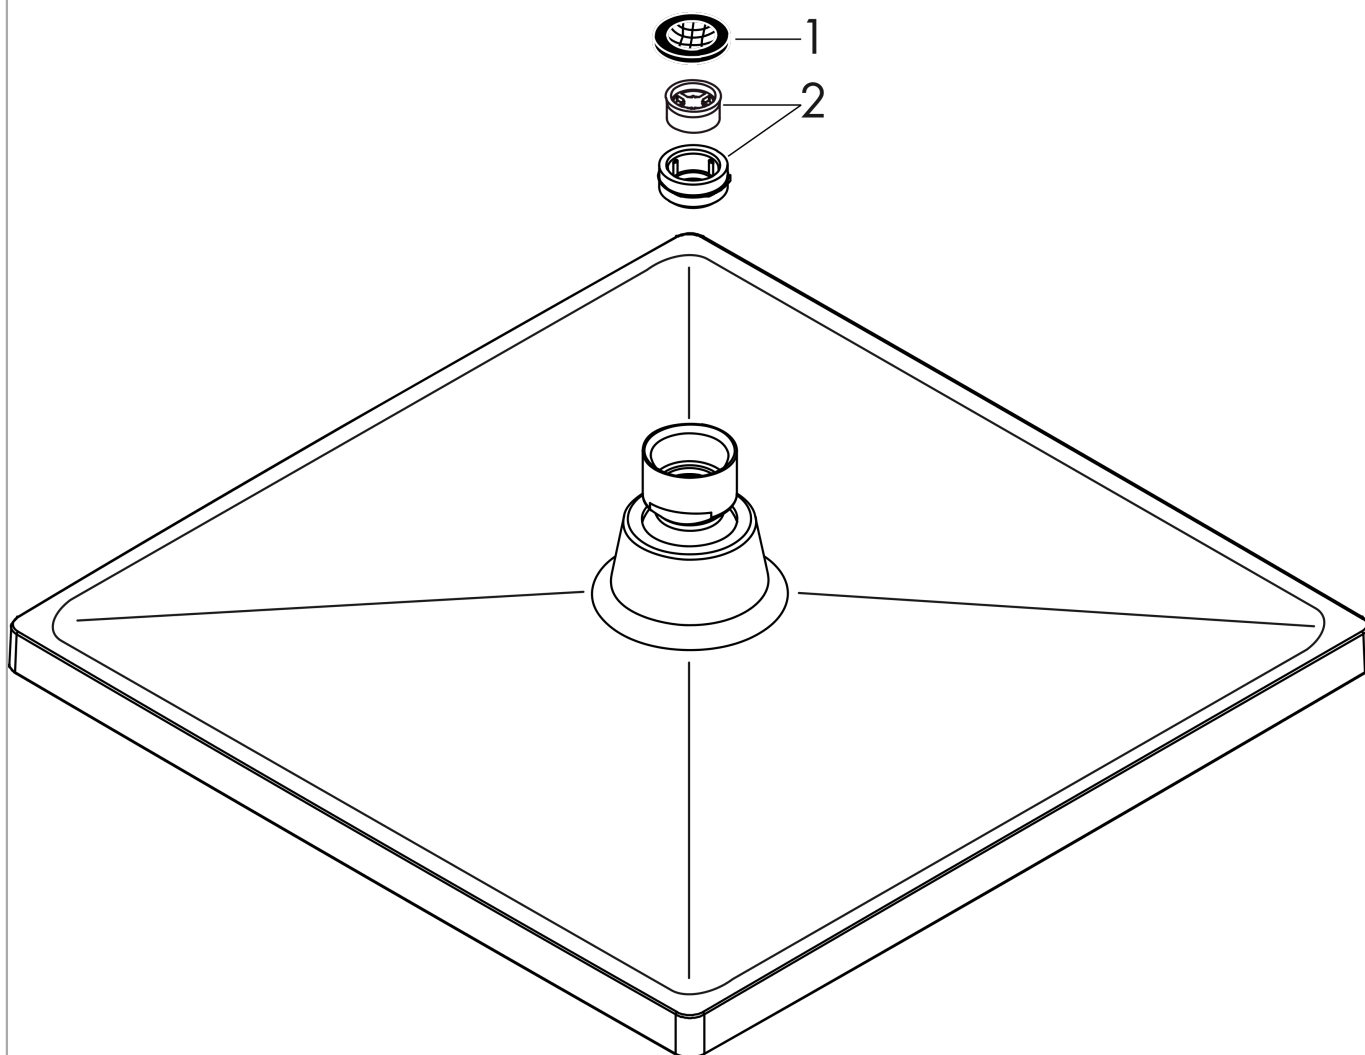

Crometta E

Główka prysznicowa 240 1jet EcoSmart 9 l/min

Wykonczenie : chrom Nr art. : 26727000

Opis

Cechy

- wielkość główki: 240 x 240 mm
- strumień: Rain
- przegub kulowy: główka z regulacją kąta
- materiał: tworzywo
- przepływ max. przy 3 bar: 8,1 l/min
- przepływ Rain (przy 3 bar): 8,1 l/min
- minimalny punkt funkcyjny do prawidłowego działania w l/min: 6,9 l/min
- montaż: sufit lub ściana
- przyłącze G 1/2

Szczegóły produktu

Cena bez VAT

930,00 PLN

Technologia

Zdjęcie produktu

Rysunek wymiarowy

Diagram przepływu

Wartości zużycia zostały zmierzone w praktyczny sposób za pomocą przynależnej armatury (termostat/mieszalnik/zawór podtynkowy).

Crometta E**Głowica prysznicowa 240 1jet EcoSmart 9 l/min**

Wykonczenie : chrom Nr art. : 26727000

**Rysunek eksplozyjny**

Rok produkcji: >04/16

Crometta E
Głowica prysznicowa 240 1jet EcoSmart 9 l/min
Wykonczenie : chrom Nr art. : 26727000