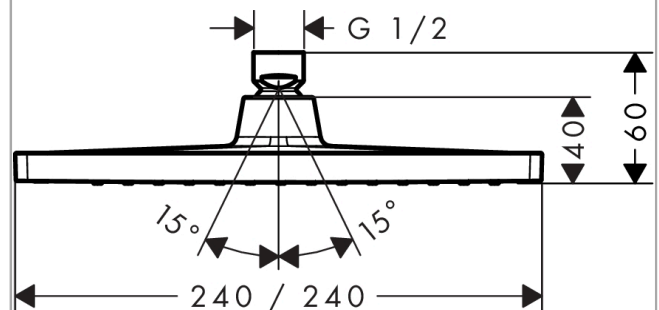

Crometta E

Głowica prysznicowa 240 1jet

Wykonczenie : chrom Nr art. : 26726000

Opis

Cechy

- wielkość główki: 240 x 240 mm
- strumień: Rain
- przegub kulowy: głowica z regulacją kąta
- materiał tarczy strumieniowej: tworzywo
- przepływ max. przy 3 bar: 15,9 l/min
- przepływ Rain (przy 3 bar): 15,9 l/min
- minimalny punkt funkcyjny do prawidłowego działania w l/min: 8,9 l/min
- montaż: sufit lub ściana
- przyłącze G 1/2
- może współpracować z przepływowymi podgrzewaczami wody

Szczegóły produktu

Cena bez VAT

917,00 PLN

Technologia

Zdjęcie produktu

Rysunek wymiarowy

Diagram przepływu

Wartości zużycia zostały zmierzone w praktyczny sposób za pomocą przynależnej armatury (termostat/mieszalnik/zawór podtynkowy).

Crometta E
Głowica prysznicowa 240 1jet
Wykonczenie : **chrom** Nr art. : **26726000**

Rysunek eksplozyjny

Rok produkcji: >04/16

Crometta E
Głowica prysznicowa 240 1jet
Wykonczenie : chrom Nr art. : 26726000