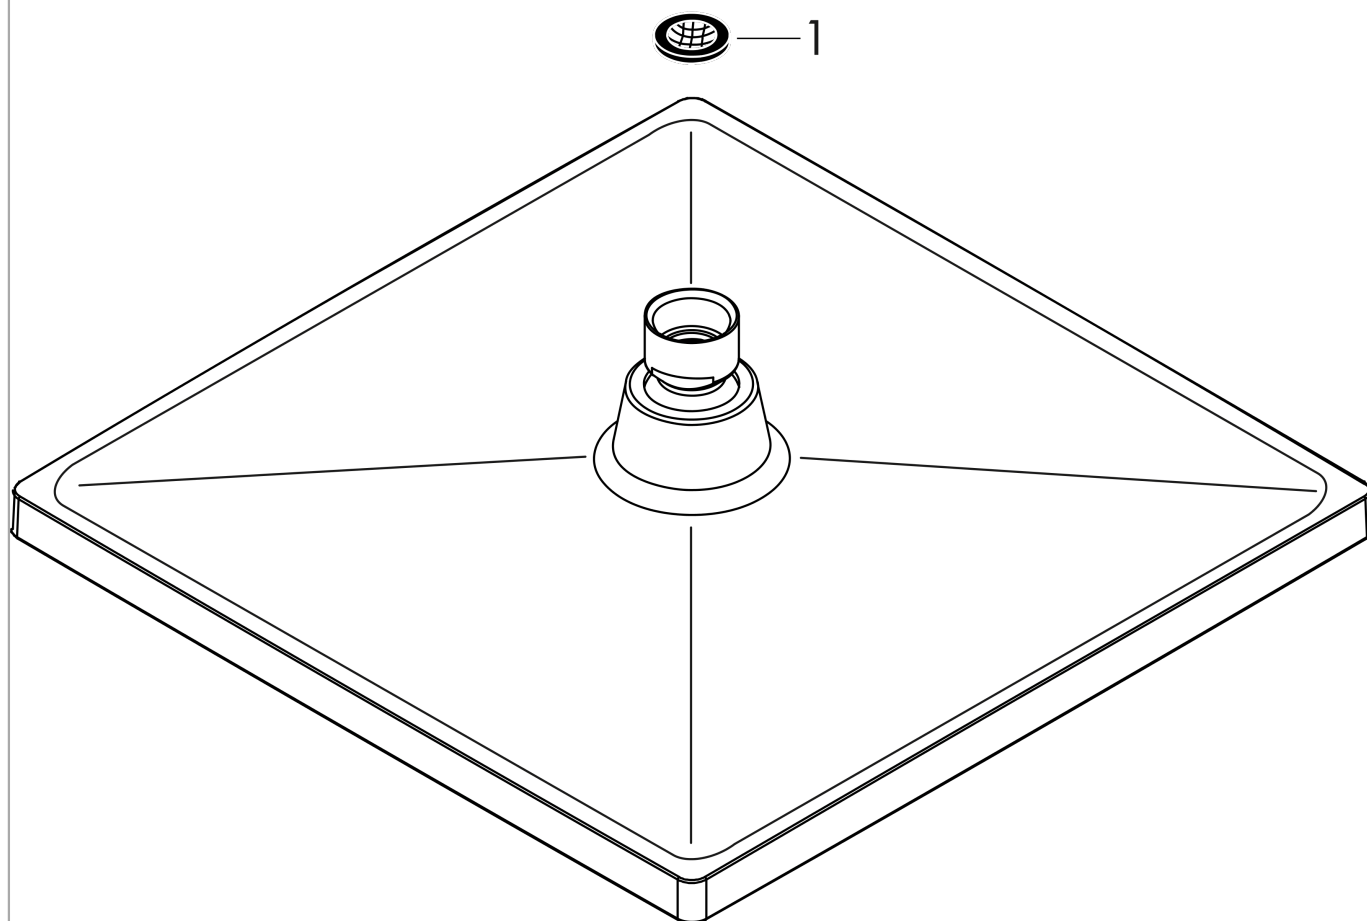

Crometta E

Głowica prysznicowa 240 1jet

Wykonczenie : chrom Nr art. : 26726000

Opis

Cechy

- wielkość główki: 240 x 240 mm
- strumień: Rain
- przegub kulowy: głowica z regulacją kąta
- materiał tarczy strumieniowej: tworzywo
- przepływ max. przy 3 bar: 15,9 l/min
- przepływ Rain (przy 3 bar): 15,9 l/min
- minimalny punkt funkcyjny do prawidłowego działania w l/min: 8,9 l/min
- montaż: sufit lub ściana
- przyłącze G 1/2
- może współpracować z przepływowymi podgrzewaczami wody

Szczegóły produktu

Cena bez VAT

917,00 PLN

Technologia

Zdjęcie produktu

Rysunek wymiarowy

Diagram przepływu

Wartości zużycia zostały zmierzone w praktyczny sposób za pomocą przynależnej armatury (termostat/mieszalnik/zawór podtynkowy).

Crometta E
Głowica prysznicowa 240 1jet
Wykonczenie : **chrom** Nr art. : **26726000**

Rysunek eksplozyjny

Rok produkcji: >04/16

Crometta E
Głowica prysznicowa 240 1jet
Wykonczenie : chrom Nr art. : 26726000