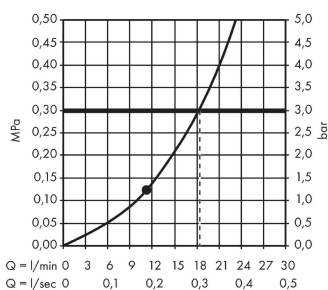

Crometta E

Głowica prysznicowa 240 1jet

Wykonczenie : chrom Nr art. : 26726000

Opis

Cechy

- wielkość główki: 240 x 240 mm
- strumień: Rain
- przegub kulowy: głowica z regulacją kąta
- materiał tarczy strumieniowej: tworzywo
- przepływ max. przy 3 bar: 15,9 l/min
- przepływ Rain (przy 3 bar): 15,9 l/min
- minimalny punkt funkcyjny do prawidłowego działania w l/min: 8,9 l/min
- montaż: sufit lub ściana
- przyłącze G 1/2
- może współpracować z przepływowymi podgrzewaczami wody

Szczegóły produktu

Cena bez VAT

917,00 PLN

Technologia

Zdjęcie produktu

Rysunek wymiarowy

Diagram przepływu

Wartości zużycia zostały zmierzone w praktyczny sposób za pomocą przynależnej armatury (termostat/mieszalnik/zawór podtynkowy).