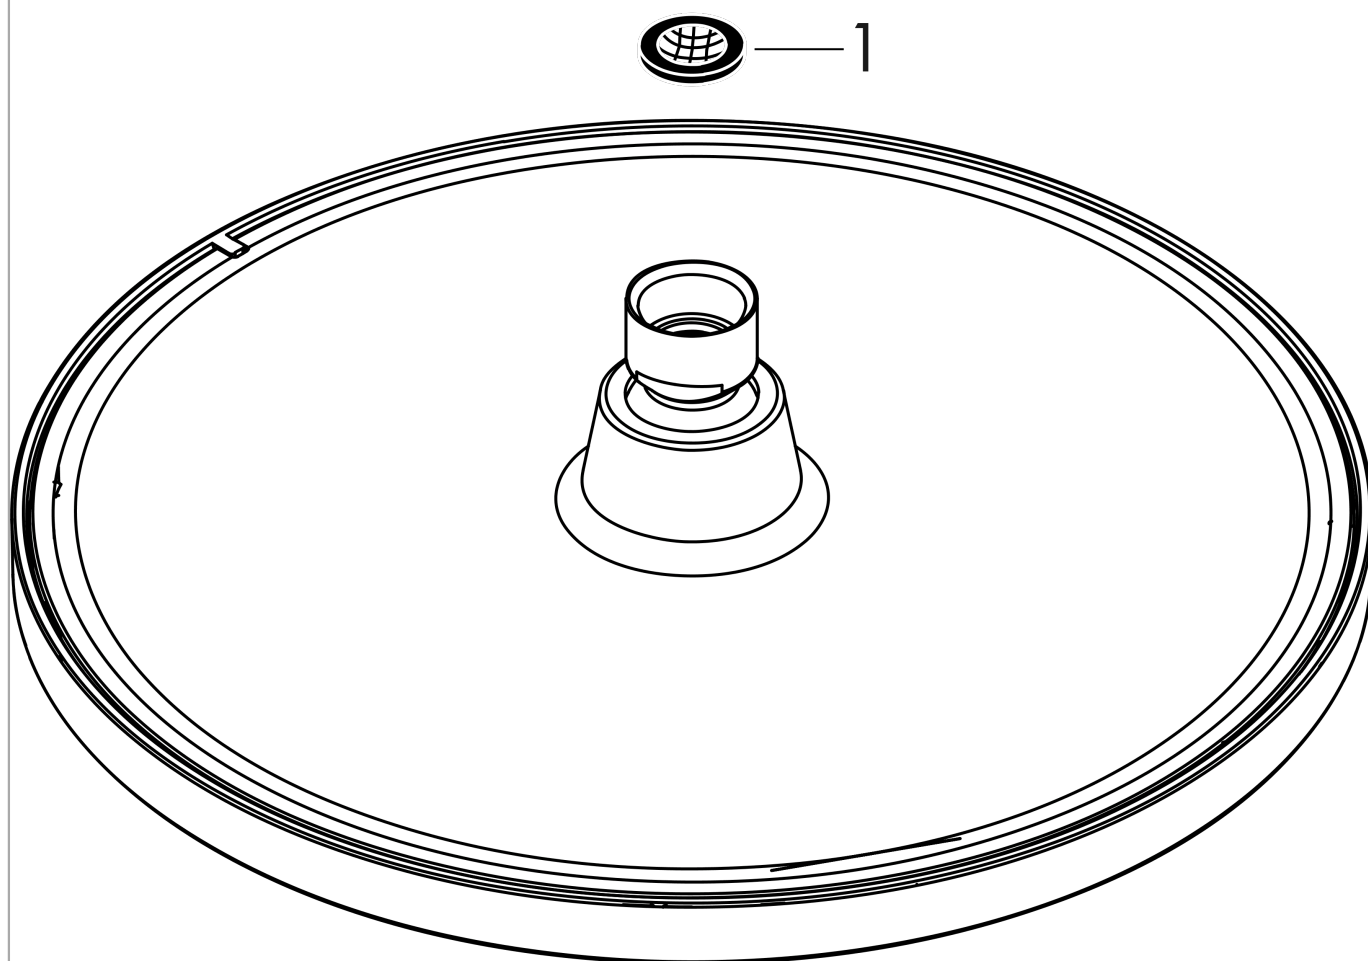

**Crometta S**  
**Główka prysznicowa 240 1jet LowPressure**  
 Wykonczenie : chrom Nr art. : 26725000

**Opis**

**Cechy**

- wielkość główki: 240 mm
- strumień: Rain
- przegub kulowy: główka z regulacją kąta
- materiał tarczy strumieniowej: tworzywo
- przepływ max. przy 3 bar: 21 l/min
- montaż: sufit lub ściana
- przyłącze G 1/2

**Crometta S**  
**Głowica prysznicowa 240 1jet LowPressure**  
Wykonczenie : chrom Nr art. : 26725000

### Rysunek eksplozyjny

Rok produkcji: >04/16

**Crometta S**  
**Głowica prysznicowa 240 1jet LowPressure**  
Wykonczenie : chrom Nr art. : 26725000