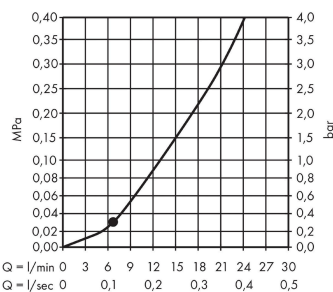

Diagram przepływu

Wartości zużycia zostały zmierzone w praktyczny sposób za pomocą przynależnej armatury (termostat/mieszalnik/zawór podtynkowy).