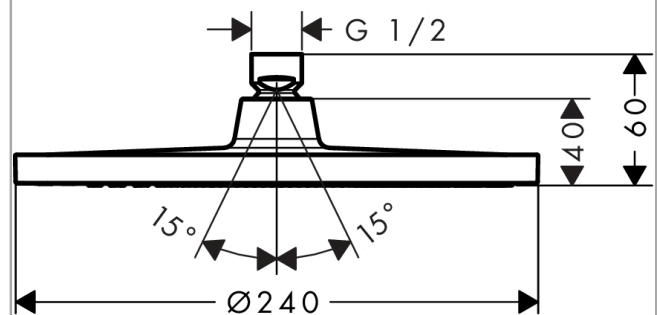

Rysunek wymiarowy