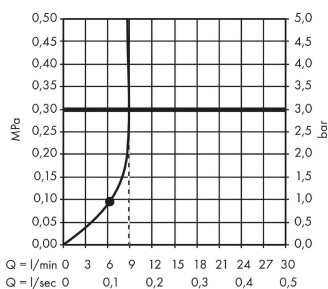

Crometta S

Główka prysznicowa 240 1jet EcoSmart 9 l/min

Wykonczenie : chrom Nr art. : 26724000

Opis

Cechy

- wielkość główki: 240 mm
- strumień: Rain
- przegub kulowy: główka z regulacją kąta
- materiał tarczy strumieniowej: tworzywo
- przepływ max. przy 3 bar: 9 l/min
- przepływ Rain (przy 3 bar): 9 l/min
- montaż: sufit lub ściana
- przyłącze G 1/2
- może współpracować z przepływowymi podgrzewaczami wody

Szczegóły produktu

Cena bez VAT

930,00 PLN

Technologia

Zdjęcie produktu

Rysunek wymiarowy

Diagram przepływu

Wartości zużycia zostały zmierzone w praktyczny sposób za pomocą przynależnej armatury (termostat/mieszalnik/zawór podtynkowy).

Crometta S**Główica prysznicowa 240 1jet EcoSmart 9 l/min**

Wykonczenie : chrom Nr art. : 26724000

**Rysunek eksplozyjny**

Rok produkcji: >06/15

Crometta S**Głowica prysznicowa 240 1jet EcoSmart 9 l/min**Wykonczenie : **chrom** Nr art. : **26724000****Lista części zamiennych**

Rok produkcji: >06/15

Poz.	Opis	Nr art.	PC	PU
1	Uszczelka z filtrem	94246000	-	1
2	Ogranicznik przepływu (9 l/min)	95659000	-	1