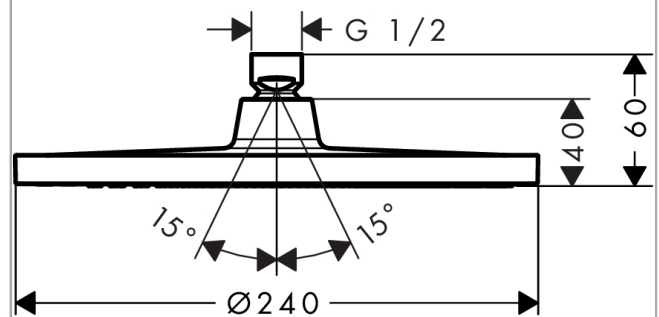

Crometta S

Główka prysznicowa 240 1jet EcoSmart 9 l/min

Wykonczenie : chrom Nr art. : 26724000

Opis

Cechy

- wielkość główki: 240 mm
- strumień: Rain
- przegub kulowy: główka z regulacją kąta
- materiał tarczy strumieniowej: tworzywo
- przepływ max. przy 3 bar: 9 l/min
- przepływ Rain (przy 3 bar): 9 l/min
- montaż: sufit lub ściana
- przyłącze G 1/2
- może współpracować z przepływowymi podgrzewaczami wody

Szczegóły produktu

Cena bez VAT

930,00 PLN

Technologia

Zdjęcie produktu

Rysunek wymiarowy

Diagram przepływu

Wartości zużycia zostały zmierzone w praktyczny sposób za pomocą przynależnej armatury (termostat/mieszalnik/zawór podtynkowy).

Crometta S**Główica prysznicowa 240 1jet EcoSmart 9 l/min**

Wykonczenie : chrom Nr art. : 26724000

**Rysunek eksplozyjny**

Rok produkcji: >06/15

Crometta S**Głowica prysznicowa 240 1jet EcoSmart 9 l/min**Wykonczenie : **chrom** Nr art. : **26724000****Lista części zamiennych**

Rok produkcji: >06/15

Poz.	Opis	Nr art.	PC	PU
1	Uszczelka z filtrem	94246000	-	1
2	Ogranicznik przepływu (9 l/min)	95659000	-	1