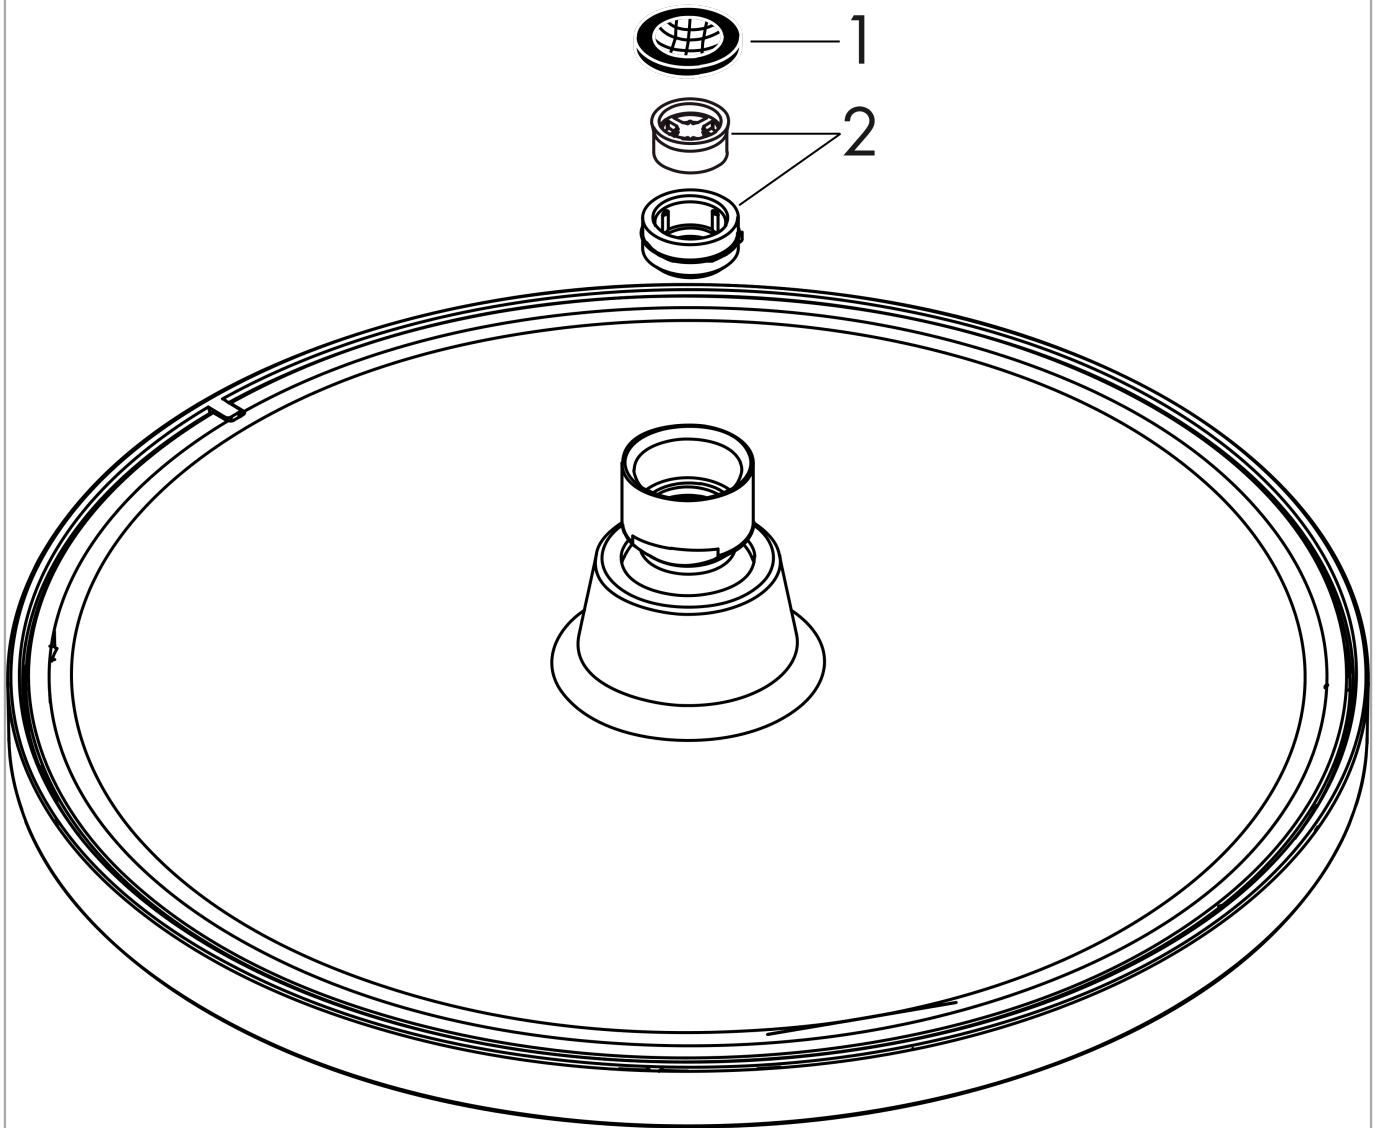

Crometta S

Główka prysznicowa 240 1jet EcoSmart 9 l/min

Wykonczenie : chrom Nr art. : 26724000

Opis

Cechy

- wielkość główki: 240 mm
- strumień: Rain
- przegub kulowy: główka z regulacją kąta
- materiał tarczy strumieniowej: tworzywo
- przepływ max. przy 3 bar: 9 l/min
- przepływ Rain (przy 3 bar): 9 l/min
- montaż: sufit lub ściana
- przyłącze G 1/2
- może współpracować z przepływowymi podgrzewaczami wody

Szczegóły produktu

Cena bez VAT

930,00 PLN

Technologia

Zdjęcie produktu

Rysunek wymiarowy

Diagram przepływu

Wartości zużycia zostały zmierzone w praktyczny sposób za pomocą przynależnej armatury (termostat/mieszalnik/zawór podtynkowy).

Crometta S**Główica prysznicowa 240 1jet EcoSmart 9 l/min**

Wykonczenie : chrom Nr art. : 26724000

**Rysunek eksplozyjny**

Rok produkcji: >06/15

Crometta S**Głowica prysznicowa 240 1jet EcoSmart 9 l/min**Wykonczenie : **chrom** Nr art. : **26724000****Lista części zamiennych**

Rok produkcji: >06/15

Poz.	Opis	Nr art.	PC	PU
1	Uszczelka z filtrem	94246000	-	1
2	Ogranicznik przepływu (9 l/min)	95659000	-	1