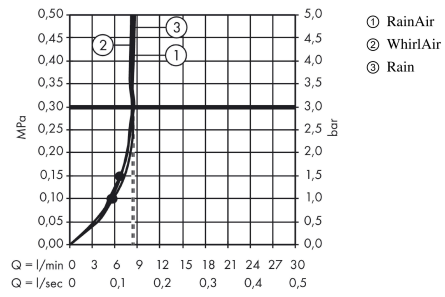

Raindance Select S**Główka prysznicowa 120 3jet EcoSmart 9 l/min**

Wykonczenie : złoty optyczny polerowany Nr art. : 26531990

**Opis****Cechy**

- wielkość główki: 125 mm
- strumień: Rain, RainAir, Whirl
- wygodna zmiana strumienia przyciskiem Select
- łatwa do czyszczenia tarcza strumieniowa z tworzywa
- przepływ max. przy 3 bar: 8,5 l/min
- 2-elementowa obudowa
- odizolowany korpus
- łatwy do wypłukania filtr
- przyłącze G ½
- może współpracować z przepływowymi podgrzewaczami wody

Szczegóły produktu

Cena bez VAT

594,00 PLN

Technologia**Nagrody za design****Zdjęcie produktu****Rysunek wymiarowy**

Raindance Select S

Główka prysznicowa 120 3jet EcoSmart 9 l/min

Wykonczenie : złoty optyczny polerowany Nr art. : 26531990

Diagram przepływu

Wartości zużycia zostały zmierzone w praktyczny sposób za pomocą przynależnej armatury (termostat/mieszalnik/zawór podtynkowy).

Wartości zużycia zostały zmierzone w praktyczny sposób za pomocą przynależnej armatury (termostat/mieszalnik/zawór podtynkowy).