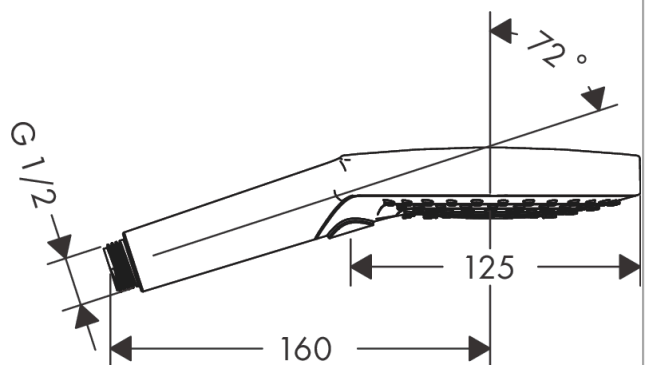

Raindance Select S**Główka prysznicowa 120 3jet EcoSmart 9 l/min**

Wykonczenie : złoty optyczny polerowany Nr art. : 26531990

**Opis****Cechy**

- wielkość główki: 125 mm
- strumień: Rain, RainAir, Whirl
- wygodna zmiana strumienia przyciskiem Select
- łatwa do czyszczenia tarcza strumieniowa z tworzywa
- przepływ max. przy 3 bar: 8,5 l/min
- 2-elementowa obudowa
- odizolowany korpus
- łatwy do wypłukania filtr
- przyłącze G ½
- może współpracować z przepływowymi podgrzewaczami wody

Szczegóły produktu

Cena bez VAT

594,00 PLN

Technologia**Nagrody za design****Zdjęcie produktu****Rysunek wymiarowy**

Raindance Select S

Główka prysznicowa 120 3jet EcoSmart 9 l/min

Wykonczenie : złoty optyczny polerowany Nr art. : 26531990

Diagram przepływu

Wartości zużycia zostały zmierzone w praktyczny sposób za pomocą przynależnej armatury (termostat/mieszalnik/zawór podtynkowy).

Wartości zużycia zostały zmierzone w praktyczny sposób za pomocą przynależnej armatury (termostat/mieszalnik/zawór podtynkowy).

Wykonczenie : złoty optyczny polerowany Nr art. : 26531990

**Lista części zamiennych**

Rok produkcji: >06/20

Poz.	Opis	Nr art.	PC	PU
1	Ogranicznik przepływu (9 l/min)	95659000	-	1
2	Uszczelka z filtrem	94246000	-	1
3	Przyłącze obrotowe	93089000	-	1