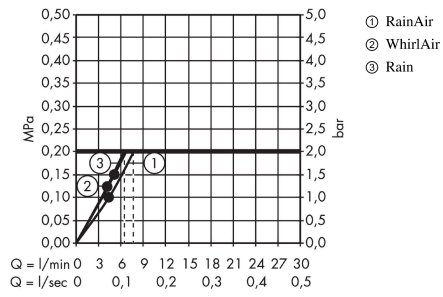

Raindance Select S**Główka prysznicowa 120 3jet EcoSmart 9 l/min**

Wykonczenie : złoty optyczny polerowany Nr art. : 26531990

**Opis****Cechy**

- wielkość główki: 125 mm
- strumień: Rain, RainAir, Whirl
- wygodna zmiana strumienia przyciskiem Select
- łatwa do czyszczenia tarcza strumieniowa z tworzywa
- przepływ max. przy 3 bar: 8,5 l/min
- 2-elementowa obudowa
- odizolowany korpus
- łatwy do wypłukania filtr
- przyłącze G ½
- może współpracować z przepływowymi podgrzewaczami wody

Szczegóły produktu

Cena bez VAT

594,00 PLN

Technologia**Nagrody za design****Zdjęcie produktu****Rysunek wymiarowy**

Raindance Select S

Główka prysznicowa 120 3jet EcoSmart 9 l/min

Wykonczenie : złoty optyczny polerowany Nr art. : 26531990

Diagram przepływu

Wartości zużycia zostały zmierzone w praktyczny sposób za pomocą przynależnej armatury (termostat/mieszalnik/zawór podtynkowy).

Wartości zużycia zostały zmierzone w praktyczny sposób za pomocą przynależnej armatury (termostat/mieszalnik/zawór podtynkowy).