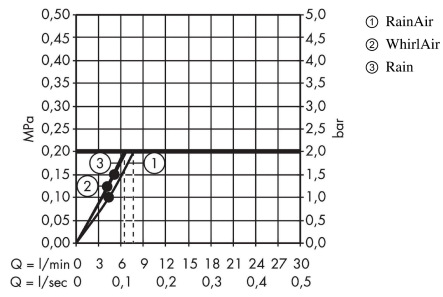

Raindance Select S**Główka prysznicowa 120 3jet EcoSmart 9 l/min**Wykonczenie : **biały matowy** Nr art. : **26531700****Opis****Cechy**

- wielkość główki: 125 mm
- strumień: Rain, RainAir, Whirl
- wygodna zmiana strumienia przyciskiem Select
- łatwa do czyszczenia tarcza strumieniowa z tworzywa
- przepływ max. przy 3 bar: 8,5 l/min
- 2-elementowa obudowa
- odizolowany korpus
- łatwy do wypłukania filtr
- przyłącze G 1/2
- może współpracować z przepływowymi podgrzewaczami wody

Szczegóły produktu

Cena bez VAT

594,00 PLN

Technologia**Nagrody za design****Zdjecie produktu****Rysunek wymiarowy**

Raindance Select S

Główka prysznicowa 120 3jet EcoSmart 9 l/min

Wykonczenie : biały matowy Nr art. : 26531700

Diagram przepływu

Wartości zużycia zostały zmierzone w praktyczny sposób za pomocą przynależnej armatury (termostat/mieszalnik/zawór podtynkowy).

Wartości zużycia zostały zmierzone w praktyczny sposób za pomocą przynależnej armatury (termostat/mieszalnik/zawór podtynkowy).