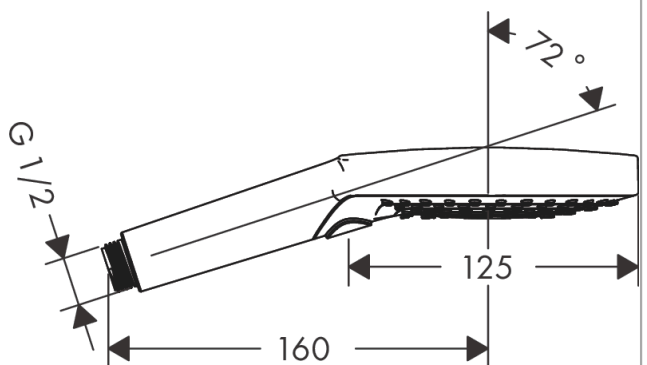

Rysunek wymiarowy