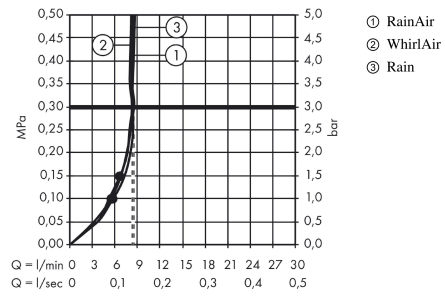

Raindance Select S**Główka prysznicowa 120 3jet EcoSmart 9 l/min**Wykonczenie : **biały matowy** Nr art. : **26531700****Opis****Cechy**

- wielkość główki: 125 mm
- strumień: Rain, RainAir, Whirl
- wygodna zmiana strumienia przyciskiem Select
- łatwa do czyszczenia tarcza strumieniowa z tworzywa
- przepływ max. przy 3 bar: 8,5 l/min
- 2-elementowa obudowa
- odizolowany korpus
- łatwy do wypłukania filtr
- przyłącze G 1/2
- może współpracować z przepływowymi podgrzewaczami wody

Szczegóły produktu

Cena bez VAT

594,00 PLN

Technologia**Nagrody za design****Zdjecie produktu****Rysunek wymiarowy**

Raindance Select S

Główka prysznicowa 120 3jet EcoSmart 9 l/min

Wykonczenie : biały matowy Nr art. : 26531700

Diagram przepływu

Wartości zużycia zostały zmierzone w praktyczny sposób za pomocą przynależnej armatury (termostat/mieszalnik/zawór podtynkowy).

Wartości zużycia zostały zmierzone w praktyczny sposób za pomocą przynależnej armatury (termostat/mieszalnik/zawór podtynkowy).