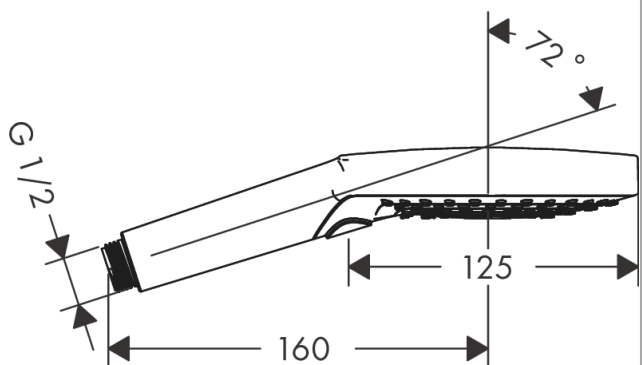

Rysunek wymiarowy