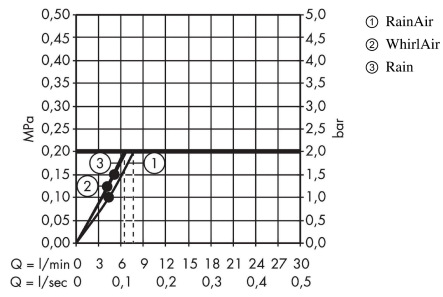

### Diagram przepływu

Wartości zużycia zostały zmierzone w praktyczny sposób za pomocą przynależnej armatury (termostat/mieszalnik/zawór podtynkowy).

Wartości zużycia zostały zmierzone w praktyczny sposób za pomocą przynależnej armatury (termostat/mieszalnik/zawór podtynkowy).