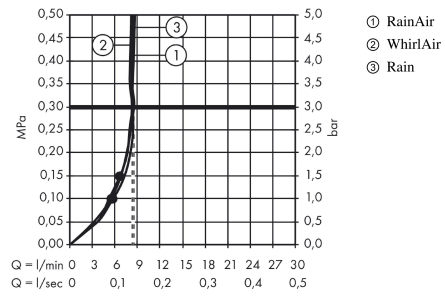

### Diagram przepływu

Wartości zużycia zostały zmierzone w praktyczny sposób za pomocą przynależnej armatury (termostat/mieszalnik/zawór podtynkowy).

Wartości zużycia zostały zmierzone w praktyczny sposób za pomocą przynależnej armatury (termostat/mieszalnik/zawór podtynkowy).