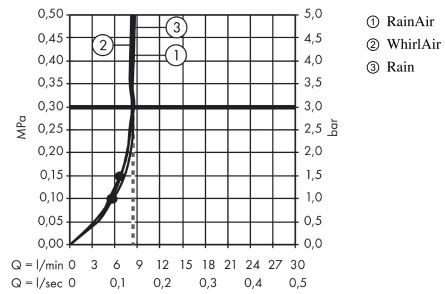

### Diagram przepływu

Wartości zużycia zostały zmierzone w praktyczny sposób za pomocą przynależnej armatury (termostat/mieszalnik/zawór podtynkowy).

Wartości zużycia zostały zmierzone w praktyczny sposób za pomocą przynależnej armatury (termostat/mieszalnik/zawór podtynkowy).