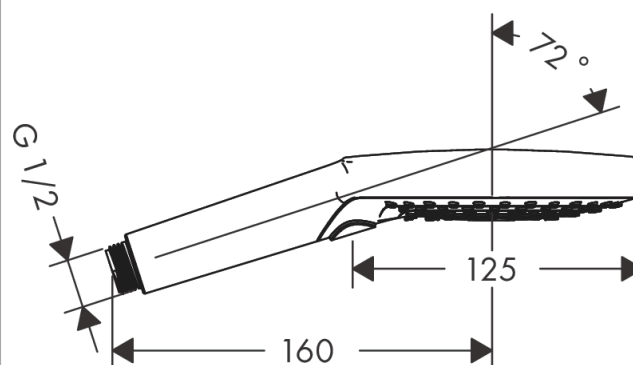

Rysunek wymiarowy