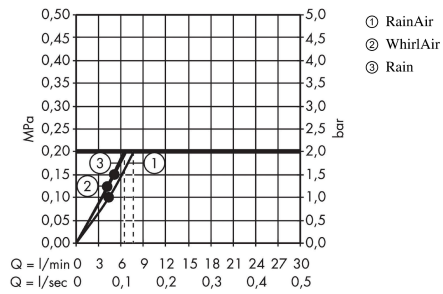

### Diagram przepływu

Wartości zużycia zostały zmierzone w praktyczny sposób za pomocą przynależnej armatury (termostat/mieszalnik/zawór podtynkowy).

Wartości zużycia zostały zmierzone w praktyczny sposób za pomocą przynależnej armatury (termostat/mieszalnik/zawór podtynkowy).