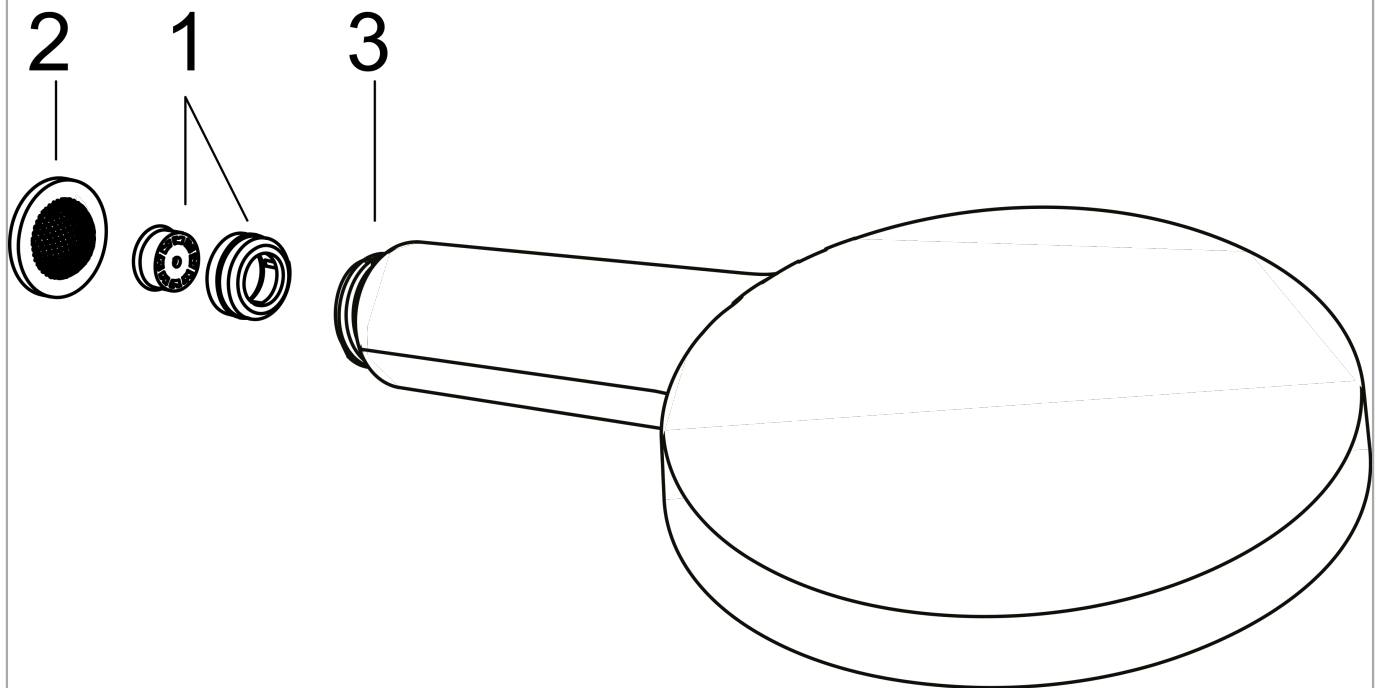

Raindance Select S

Główka prysznicowa 120 3jet EcoSmart 9 l/min

Wykonczenie : czarny chrom szczotkowany Nr art. : 26531340

Rysunek eksplozyjny

Rok produkcji: >06/20

Raindance Select S

Główka prysznicowa 120 3jet EcoSmart 9 l/min

Wykonczenie : czarny chrom szczotkowany Nr art. : 26531340

Lista części zamiennych

Rok produkcji: >06/20

Poz.	Opis	Nr art.	PC	PU
1	Ogranicznik przepływu (9 l/min)	95659000	-	1
2	Uszczelka z filtrem	94246000	-	1
3	Przyłącze obrotowe	93089000	-	1